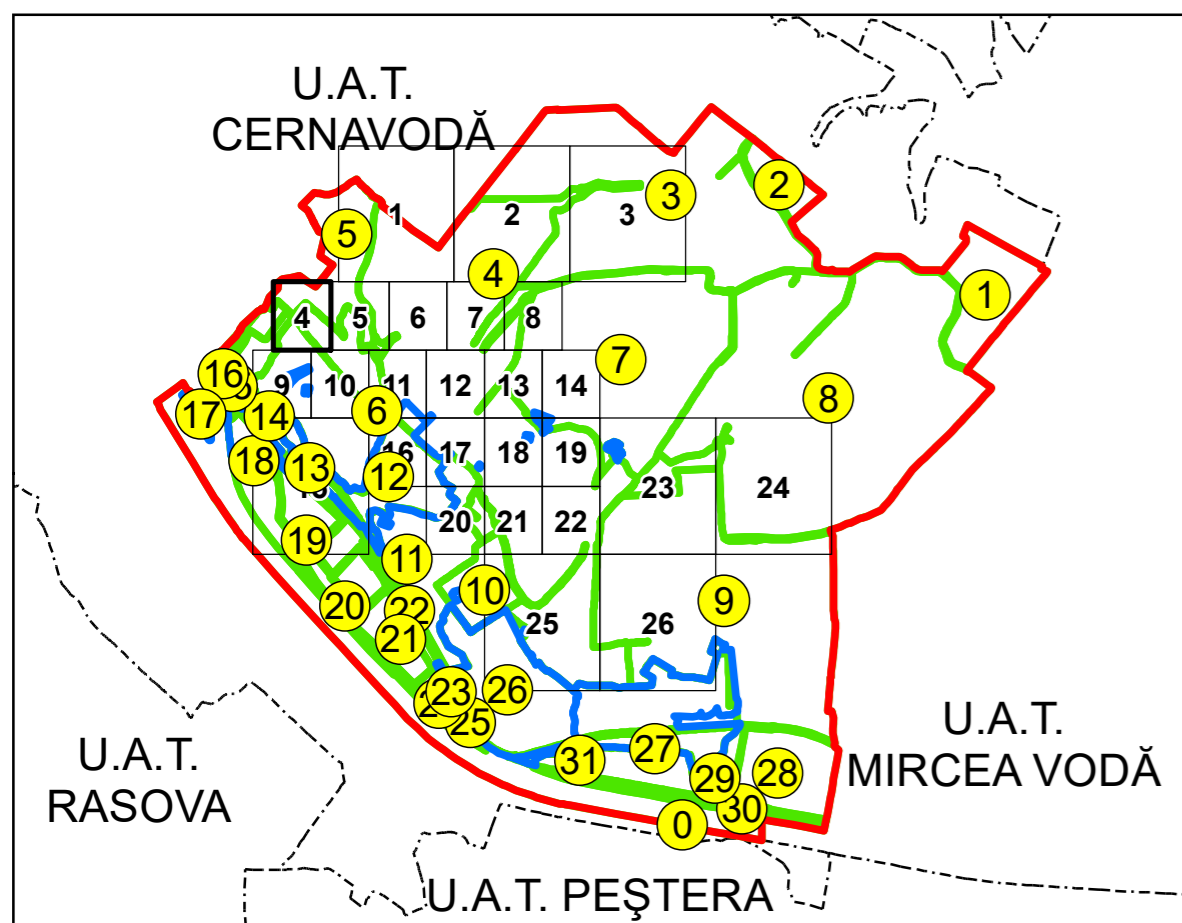

744400 744600 744800 317600 317400

SCHIȚA DISPUNERII PLANȘELOR

PLAN CADASTRAL
UAT: SALIGNY JUD. CONSTANTA

Scara 1:1000
Sector: 4

LEGENDĂ

- Limită UAT
- Limită intravilan
- Limită sector cadastral
- Limită imobil
- Număr sector cadastral
- Număr identificator imobil
- Număr poștal
- Limită construcții

10
2555
15

Spre publicare
Sistem de proiecție: STEREO 70

PLANȘA 4

AGENȚIA NAȚIONALĂ DE CADASTRU ȘI
PUBLICITATE IMOBILIARĂ

Proiect Major: Creșterea gradului de acoperire și
incluziune a sistemului de înregistrare a proprietăților
în zonele rurale din România, Lot 15
UAT: SALIGNY, JUDEȚUL CONSTANȚA