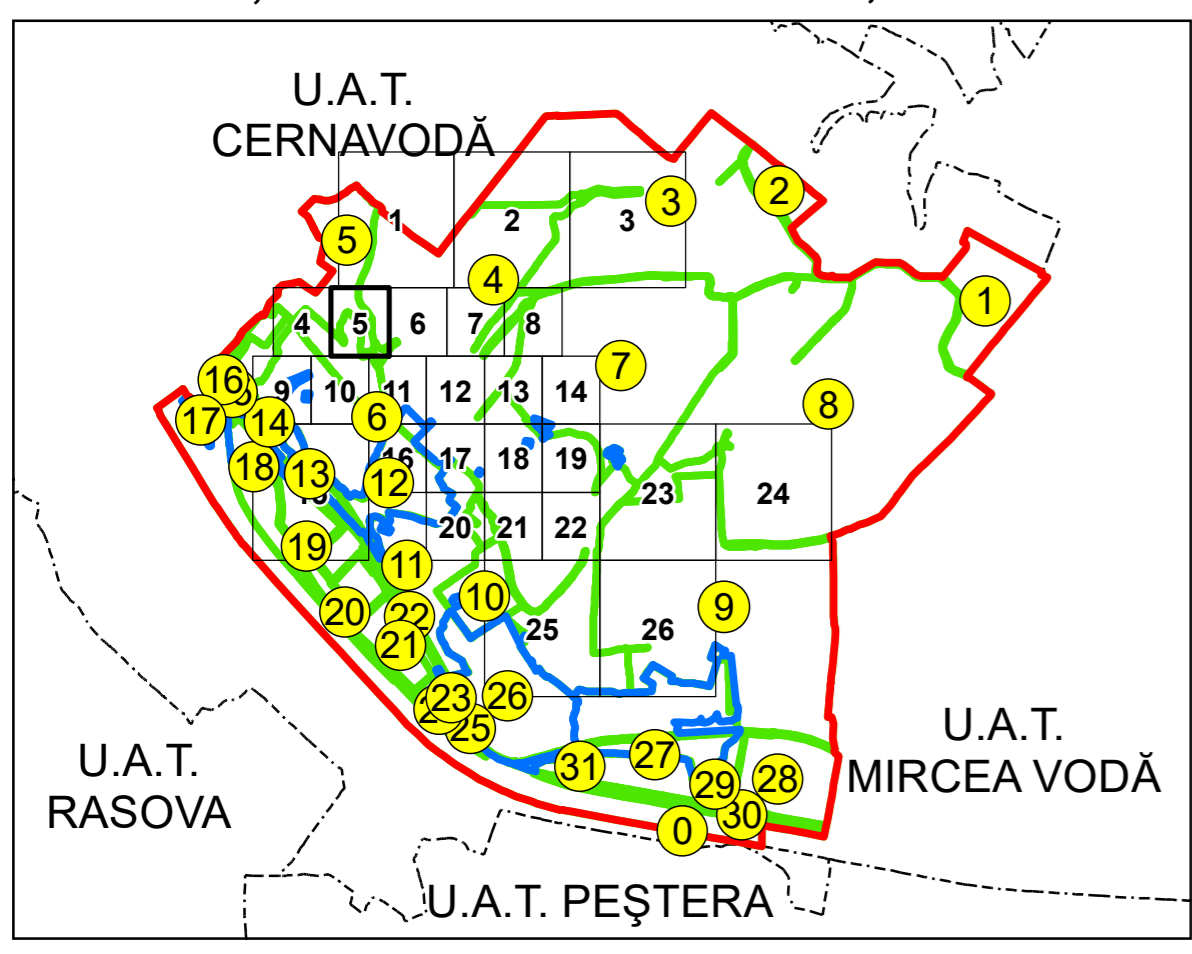

SCHIȚA DISPUNERII PLANȘELOR

**PLAN CADASTRAL**  
 UAT: SALIGNY JUD. CONSTANTA

Scara 1:1000  
 Sector: 4

LEGENDĂ

- Limită UAT
- Limită intravilan
- Limită sector cadastral
- Limită imobil
- Număr sector cadastral
- Număr identicator imobil
- Număr poștal
- Limită construcții

Spre publicare  
 Sistem de proiecție: STEREO 70  
 PLANȘA 5

<b>AGENȚIA NAȚIONALĂ DE CADASTRU ȘI        PUBLICITATE IMOBILIARĂ</b>	
Proiect Major: Creșterea gradului de acoperire și incluziune a sistemului de înregistrare a proprietăților în zonele rurale din România, Lot 15 UAT: SALIGNY, JUDEȚUL CONSTANȚA	
Executant	SC TOPODEI SRL
Data întocmirii	20.04.2026
Semnătura	Semnat electronic