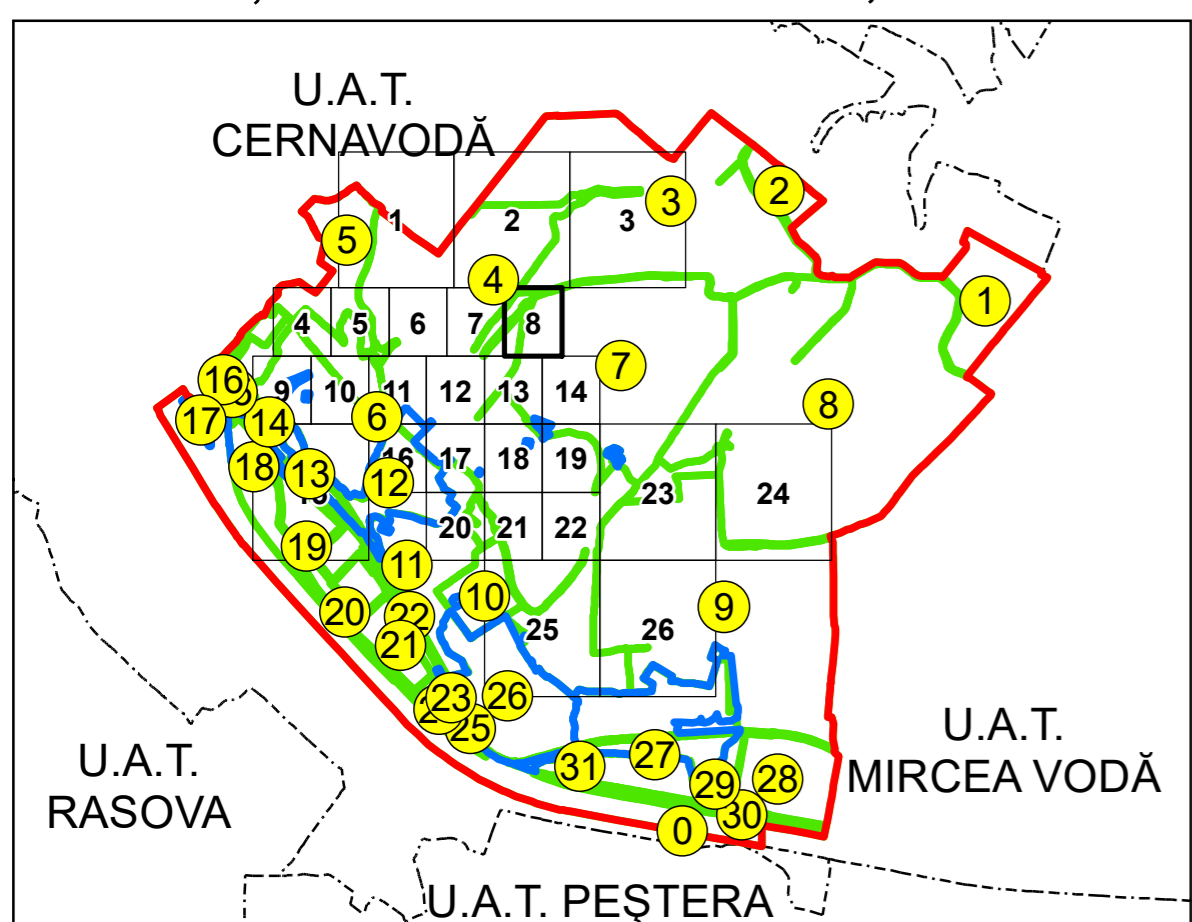

SCHIȚA DISPUNERII PLANȘELOR

PLAN CADASTRAL
UAT: SALIGNY JUD. CONSTANTA

Scara 1:1000
Sector: 4

LEGENDĂ

- Limită UAT
- Limită intravilan
- Limită sector cadastral
- Limită imobil
- Număr sector cadastral
- Număr identificator imobil
- Număr poștal
- Limită construcții

AGENȚIA NAȚIONALĂ DE CADASTRU ȘI PUBLICITATE IMOBILIARĂ	
Proiect Major: Creșterea gradului de acoperire și incluziune a sistemului de înregistrare a proprietăților în zonele rurale din România, Lot 15 UAT: SALIGNY, JUDEȚUL CONSTANȚA	
Executant	SC TOPODEI SRL
Data întocmirii	20.04.2026
Semnătura	Semnat electronic