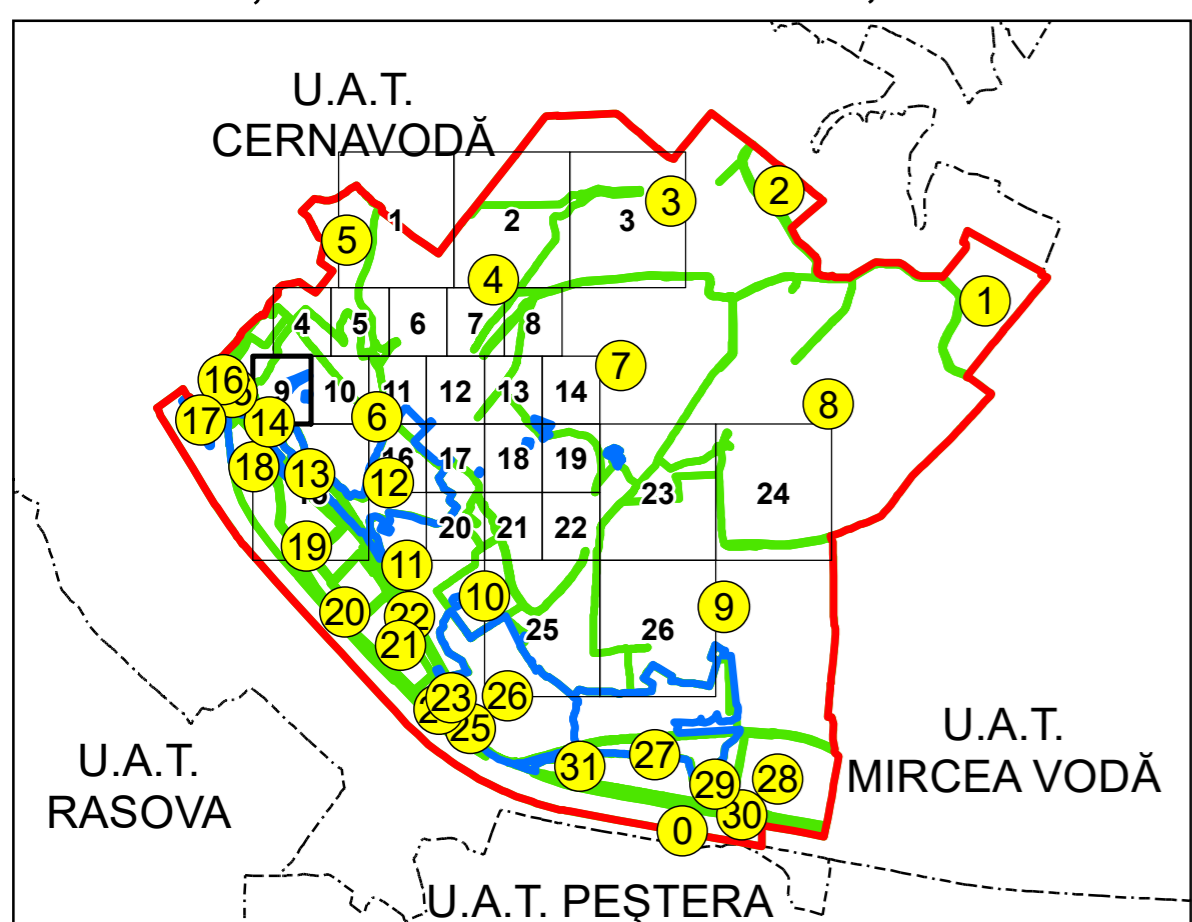

SCHIȚA DISPUNERII PLANȘELOR

PLAN CADASTRAL
 UAT: SALIGNY JUD. CONSTANTA

Scara 1:1000
 Sector: 4

LEGENDĂ

- Limită UAT
- Limită intravilan
- Limită sector cadastral
- Limită imobil
- Număr sector cadastral
- Număr identificator imobil
- Număr poștal
- Limită construcții

Spre publicare
 Sistem de proiecție: STEREO 70
 PLANȘA 9

AGENȚIA NAȚIONALĂ DE CADASTRU ȘI PUBLICITATE IMOBILIARĂ	
Proiect Major: Creșterea gradului de acoperire și incluziune a sistemului de înregistrare a proprietăților în zonele rurale din România, Lot 15 UAT: SALIGNY, JUDEȚUL CONSTANȚA	
Executant	SC TOPODEI SRL
Data întocmirii	20.04.2026
Semnătura	Semnat electronic