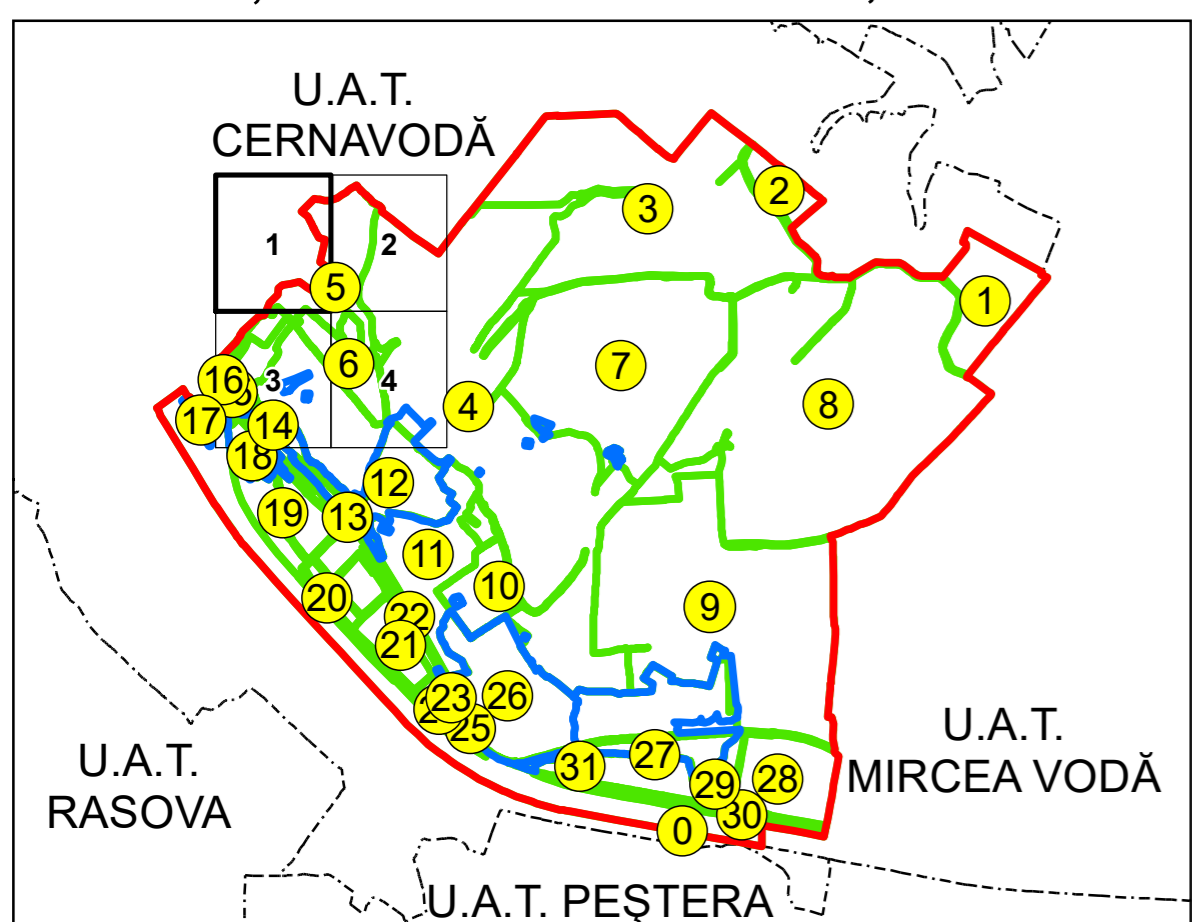

U.A.T.
CERNAVODĂ

SCHIȚA DISPUNERII PLANȘELOR

PLAN CADASTRAL
UAT: SALIGNY JUD. CONSTANTA

Scara 1:2000
Sector: 5

LEGENDĂ

- Limită UAT
- Limită intravilan
- Limită sector cadastral
- Limită imobil
- Număr sector cadastral
- Număr identificator imobil
- Număr poștal
- Limită construcții

Spre publicare
Sistem de proiecție: STEREO 70
PLANȘA 1

AGENȚIA NAȚIONALĂ DE CADASTRU ȘI PUBLICITATE IMOBILIARĂ	
Proiect Major: Creșterea gradului de acoperire și incluziune a sistemului de înregistrare a proprietăților în zonele rurale din România, Lot 15 UAT: SALIGNY, JUDEȚUL CONSTANȚA	
Executant	SC TOPODEI SRL
Data întocmirii	20.04.2026
Semnătura	Semnat electronic