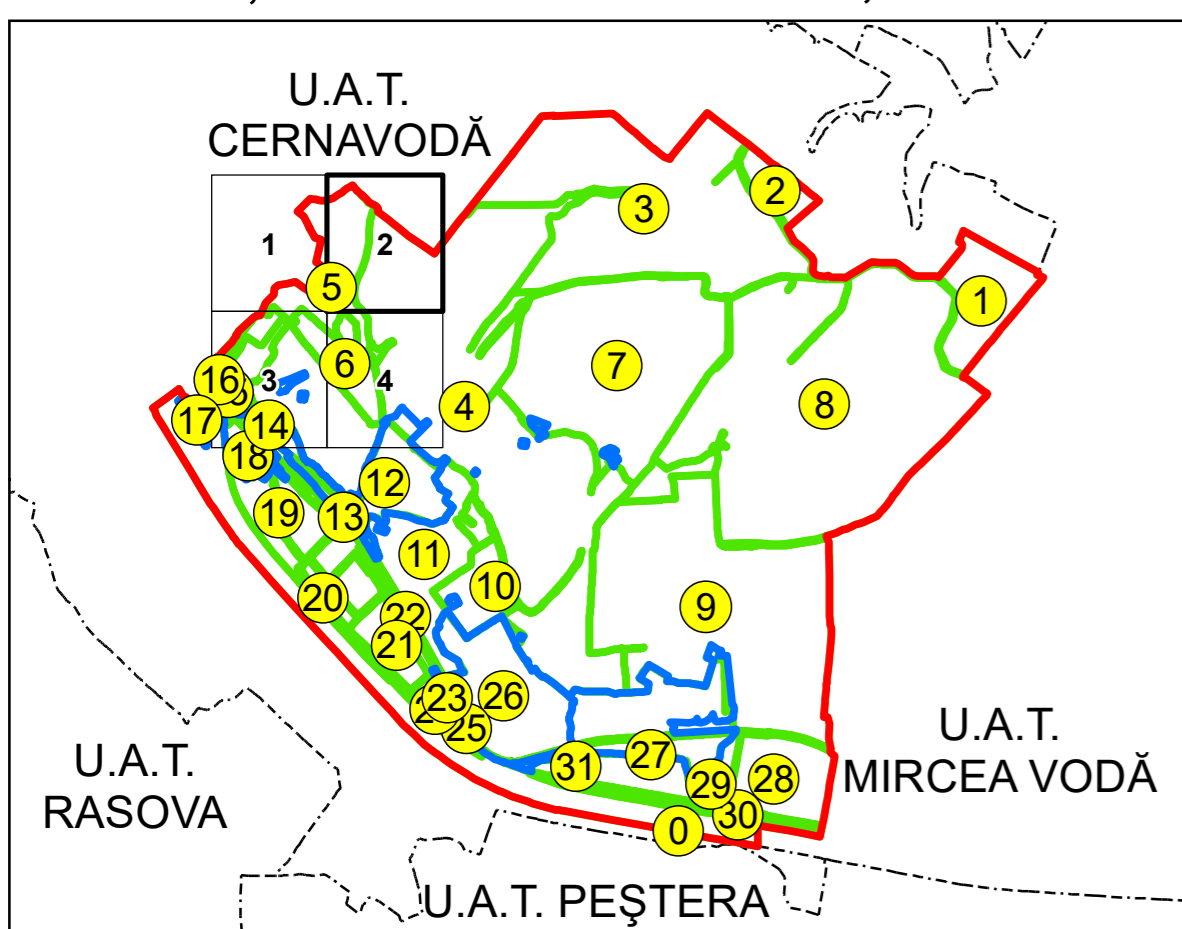

SCHIȚA DISPUNERII PLANȘELOR

**PLAN CADASTRAL**  
UAT: SALIGNY JUD. CONSTANTA

Scara 1:2000  
Sector: 5

LEGENDĂ

- Limită UAT
- Limită intravilan
- Limită sector cadastral
- Limită imobil
- Număr sector cadastral
- Număr identificator imobil
- Număr poștal
- Limită construcții

10  
2555  
15

Spre publicare  
Sistem de proiecție: STEREO 70

AGENȚIA NAȚIONALĂ DE CADASTRU ȘI  
PUBLICITATE IMOBILIARĂ

Proiect Major: Creșterea gradului de acoperire și  
incluziune a sistemului de înregistrare a proprietăților  
în zonele rurale din România, Lot 15  
UAT: SALIGNY, JUDEȚUL CONSTANȚA