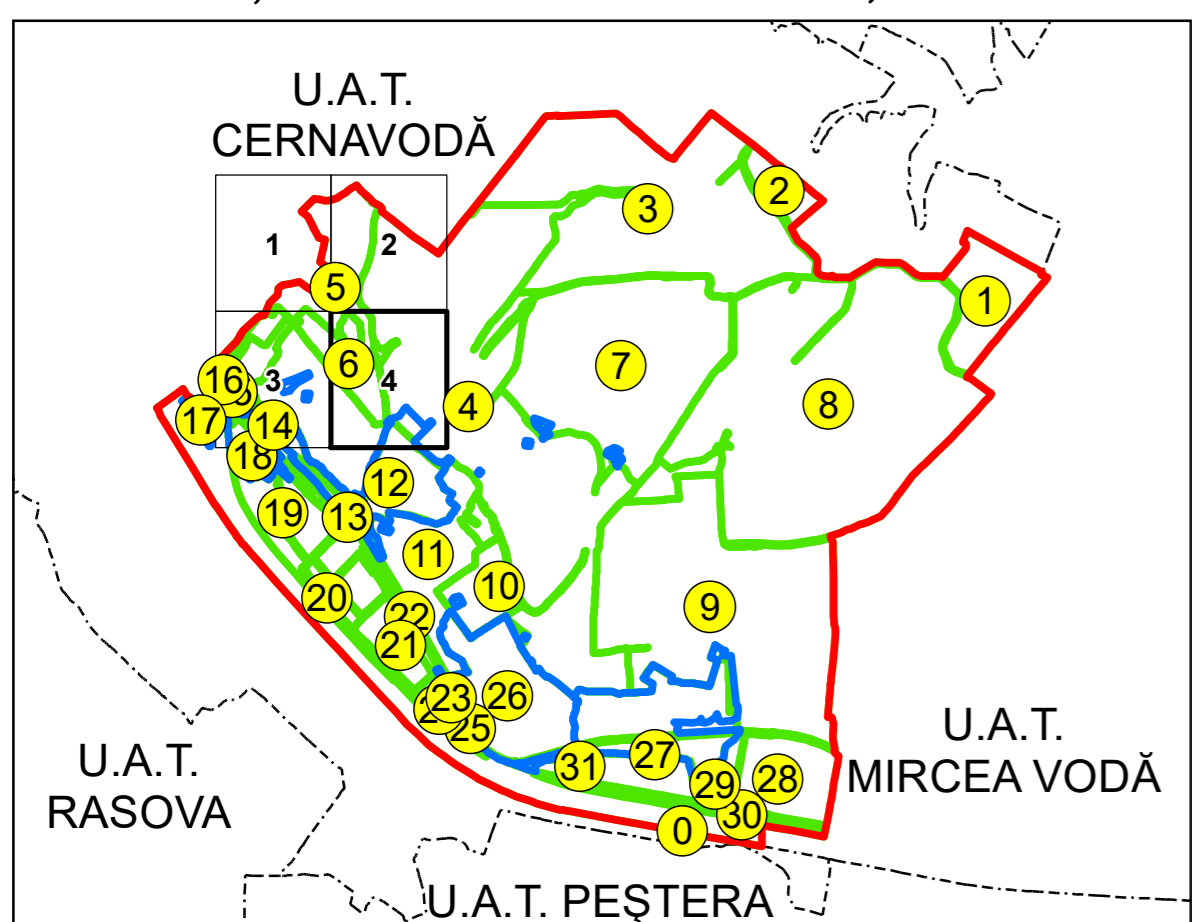

SCHIȚA DISPUNERII PLANȘELOR

PLAN CADASTRAL
 UAT: SALIGNY JUD. CONSTANTA
 Scara 1:2000
 Sector: 5

LEGENDĂ

- Limită UAT
- Limită intravilan
- Limită sector cadastral
- Limită imobil
- Număr sector cadastral
- Număr identificator imobil
- Număr poștal
- Limită construcții

Spre publicare
 Sistem de proiecție: STEREO 70
 PLANȘA 4

AGENȚIA NAȚIONALĂ DE CADASTRU ȘI PUBLICITATE IMOBILIARĂ	
Proiect Major: Creșterea gradului de acoperire și incluziune a sistemului de înregistrare a proprietăților în zonele rurale din România, Lot 15 UAT: SALIGNY, JUDEȚUL CONSTANȚA	
Executant	SC TOPODEI SRL
Data întocmirii	20.04.2026
Semnătura	Semnat electronic