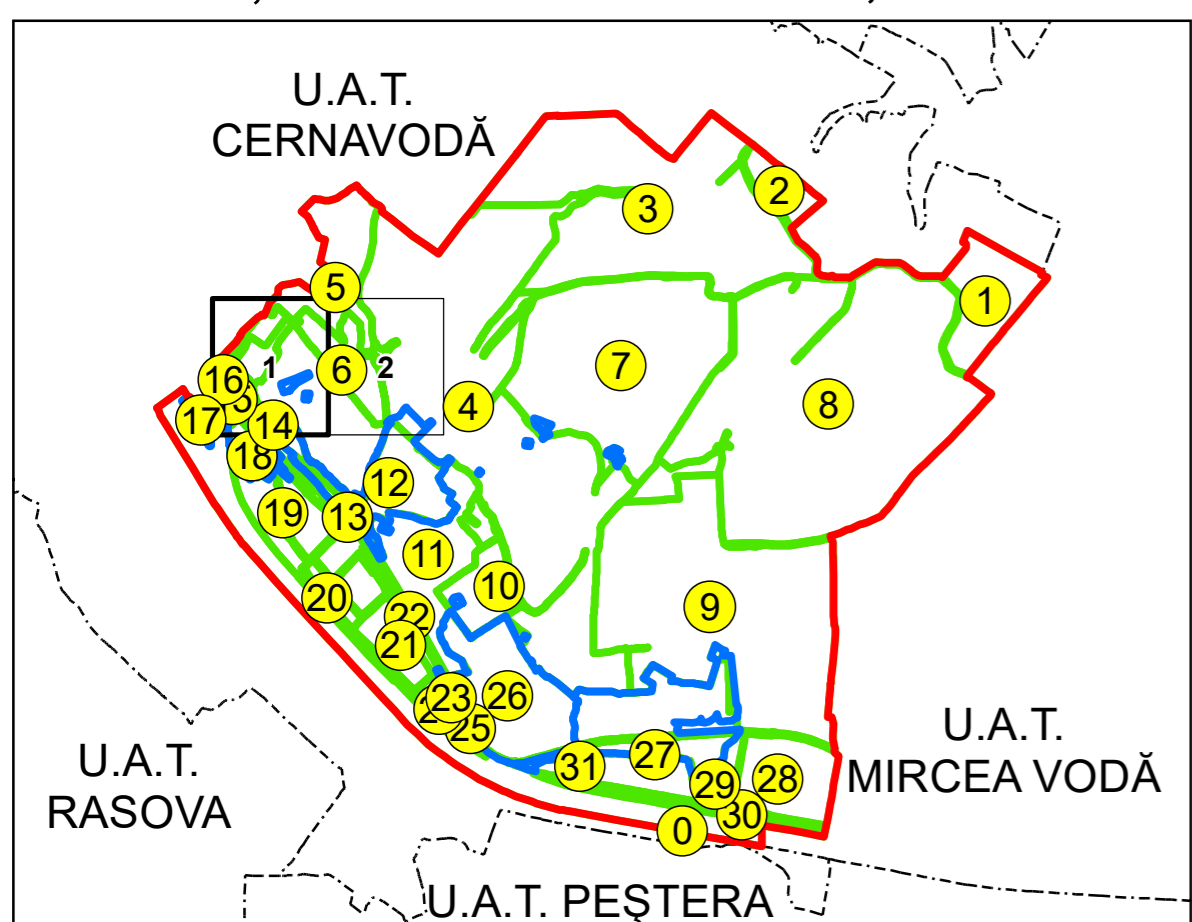

SCHIȚA DISPUNERII PLANȘELOR

PLAN CADASTRAL
 UAT: SALIGNY JUD. CONSTANTA

Scara 1:2000
 Sector: 6

LEGENDĂ

- Limită UAT
- Limită intravilan
- Limită sector cadastral
- Limită imobil
- Număr sector cadastral
- Număr identicator imobil
- Număr poștal
- Limită construcții

Spre publicare
 Sistem de proiecție: STEREO 70
 PLANȘA 1

AGENȚIA NAȚIONALĂ DE CADASTRU ȘI PUBLICITATE IMOBILIARĂ	
Proiect Major: Creșterea gradului de acoperire și incluziune a sistemului de înregistrare a proprietăților în zonele rurale din România, Lot 15 UAT: SALIGNY, JUDEȚUL CONSTANȚA	
Executant	SC TOPODEI SRL
Data întocmirii	20.04.2026
Semnătura	Semnat electronic