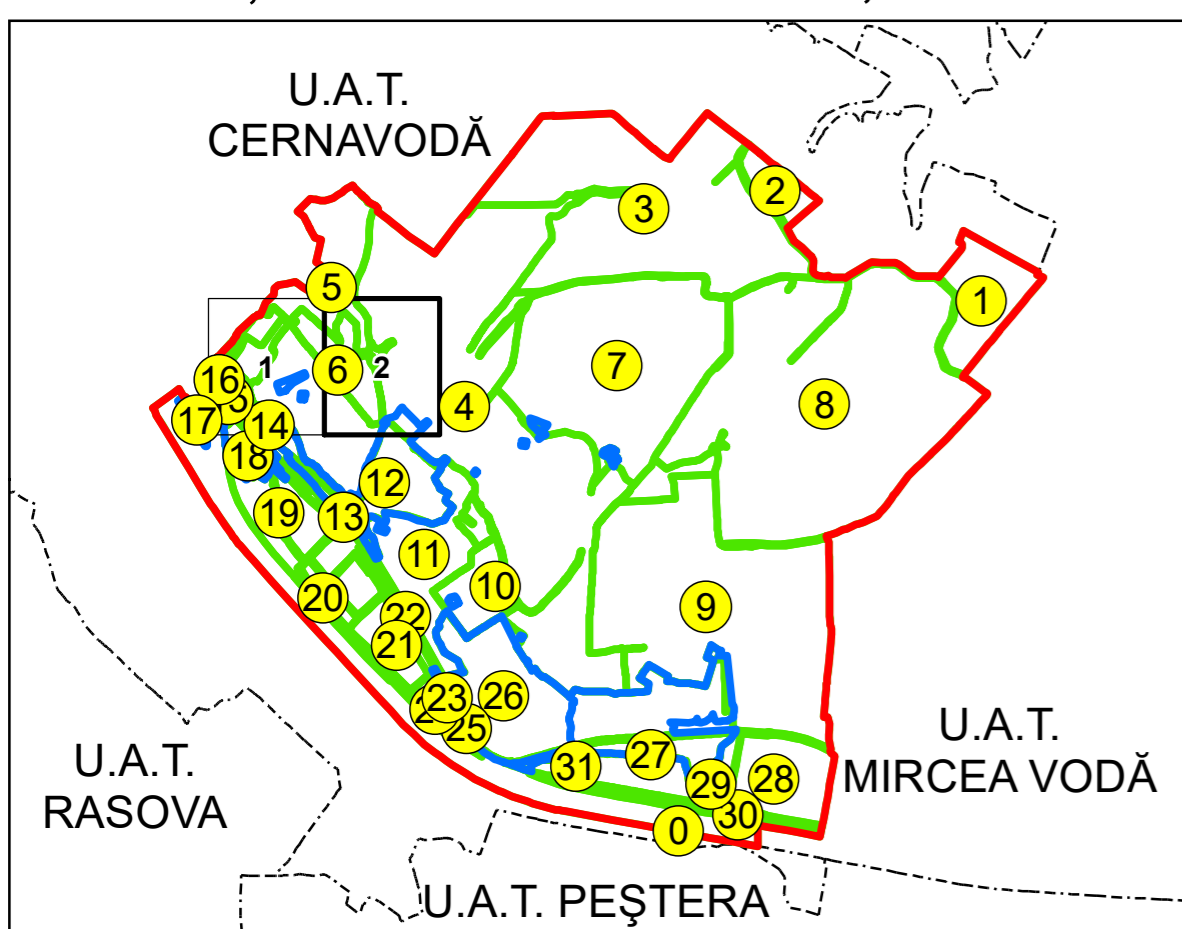

SCHIȚA DISPUNERII PLANȘELOR

PLAN CADASTRAL
UAT: SALIGNY JUD. CONSTANTA

Scara 1:2000
Sector: 6

LEGENĐĂ

- Limită UAT
- Limită intravilan
- Limită sector cadastral
- Limită imobil
- Număr sector cadastral
- Număr identificator imobil
- Număr poștal
- Limită construcții

10
2555
15

Spre publicare
Sistem de proiecție: STEREO 70

PLANȘA 2

AGENȚIA NAȚIONALĂ DE CADASTRU ȘI
PUBLICITATE IMOBILIARĂ

Proiect Major: Creșterea gradului de acoperire și
incluziune a sistemului de înregistrare a proprietăților
în zonele rurale din România, Lot 15
UAT: SALIGNY, JUDEȚUL CONSTANȚA