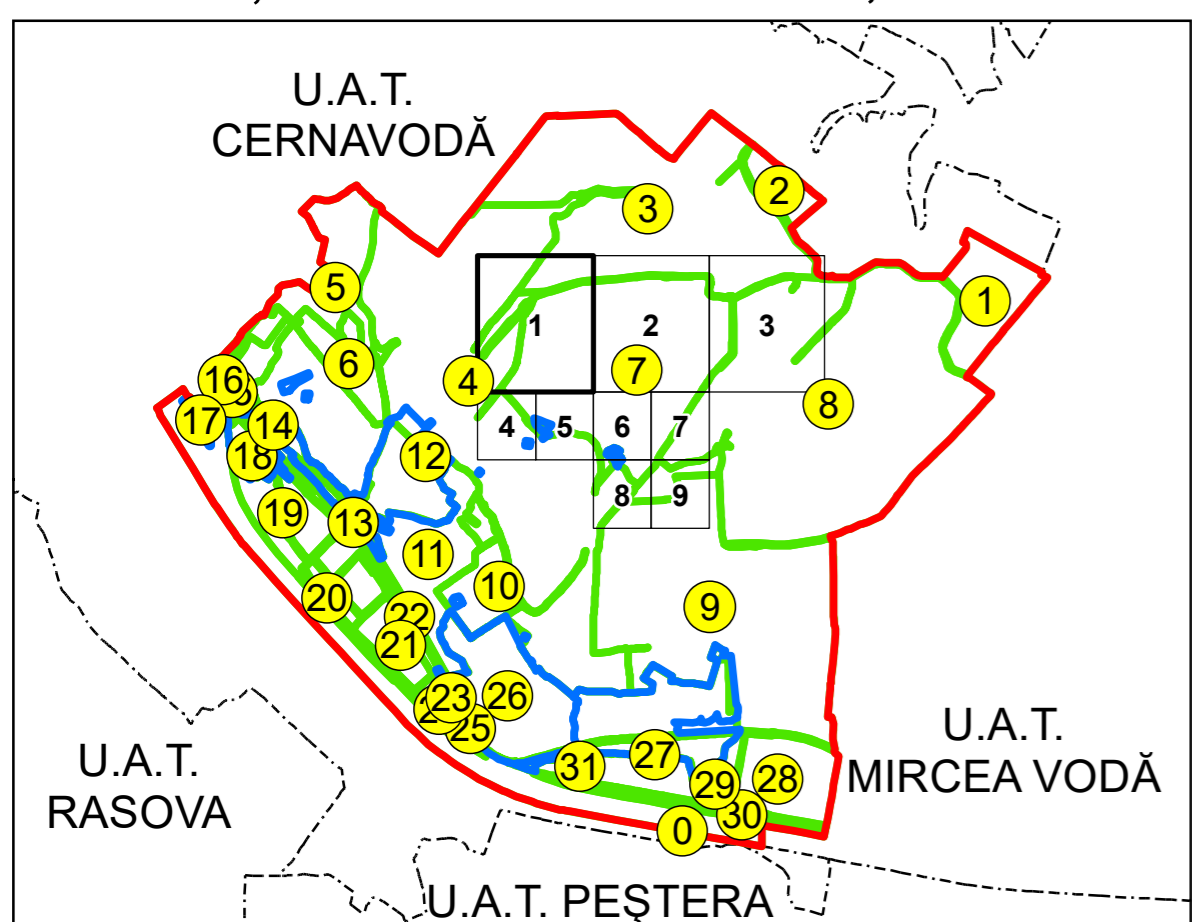

SCHIȚA DISPUNERII PLANȘELOR

PLAN CADASTRAL
 UAT: SALIGNY JUD. CONSTANTA

Scara 1:2000
 Sector: 7

LEGENDĂ

- Limită UAT
- Limită intravilan
- Limită sector cadastral
- Limită imobil
- Număr sector cadastral
- Număr identicator imobil
- Număr poștal
- Limită construcții

Spre publicare
 Sistem de proiecție: STEREO 70
 PLANȘA 1

AGENȚIA NAȚIONALĂ DE CADASTRU ȘI PUBLICITATE IMOBILIARĂ	
Proiect Major: Creșterea gradului de acoperire și incluziune a sistemului de înregistrare a proprietăților în zonele rurale din România, Lot 15 UAT: SALIGNY, JUDEȚUL CONSTANȚA	
Executant	SC TOPODEI SRL
Data întocmirii	20.04.2026
Semnătura	Semnat electronic