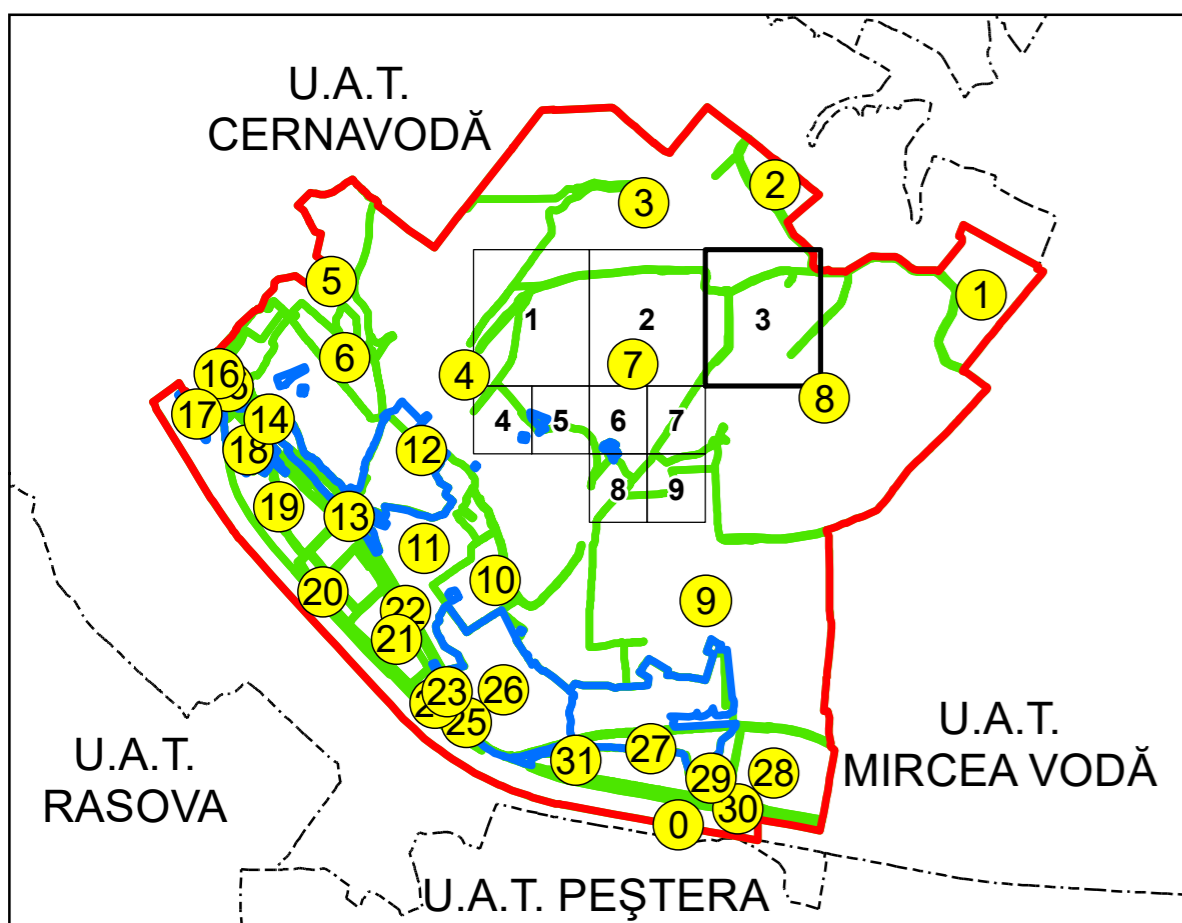

748800 749000 749200 749400 749600

U.A.T.
CERNAVODĂ

317000 317200 317400 317600 317800 318000 318200

SCHIȚA DISPUNERII PLANȘELOR

PLAN CADASTRAL UAT: SALIGNY JUD. CONSTANTA

Scara 1:2000
Sector: 7

LEGENDĂ

- Limită UAT
- Limită intravilan
- Limită sector cadastral
- Limită imobil
- Număr sector cadastral
- Număr identificator imobil
- Număr poștal
- Limită construcții

10
2555
15

Spre publicare
Sistem de proiecție: STEREO 70

PLANȘA 3

AGENȚIA NAȚIONALĂ DE CADASTRU ȘI
PUBLICITATE IMOBILIARĂ

Proiect Major: Creșterea gradului de acoperire și
incluziune a sistemului de înregistrare a proprietăților
în zonele rurale din România, Lot 15
UAT: SALIGNY, JUDEȚUL CONSTANȚA