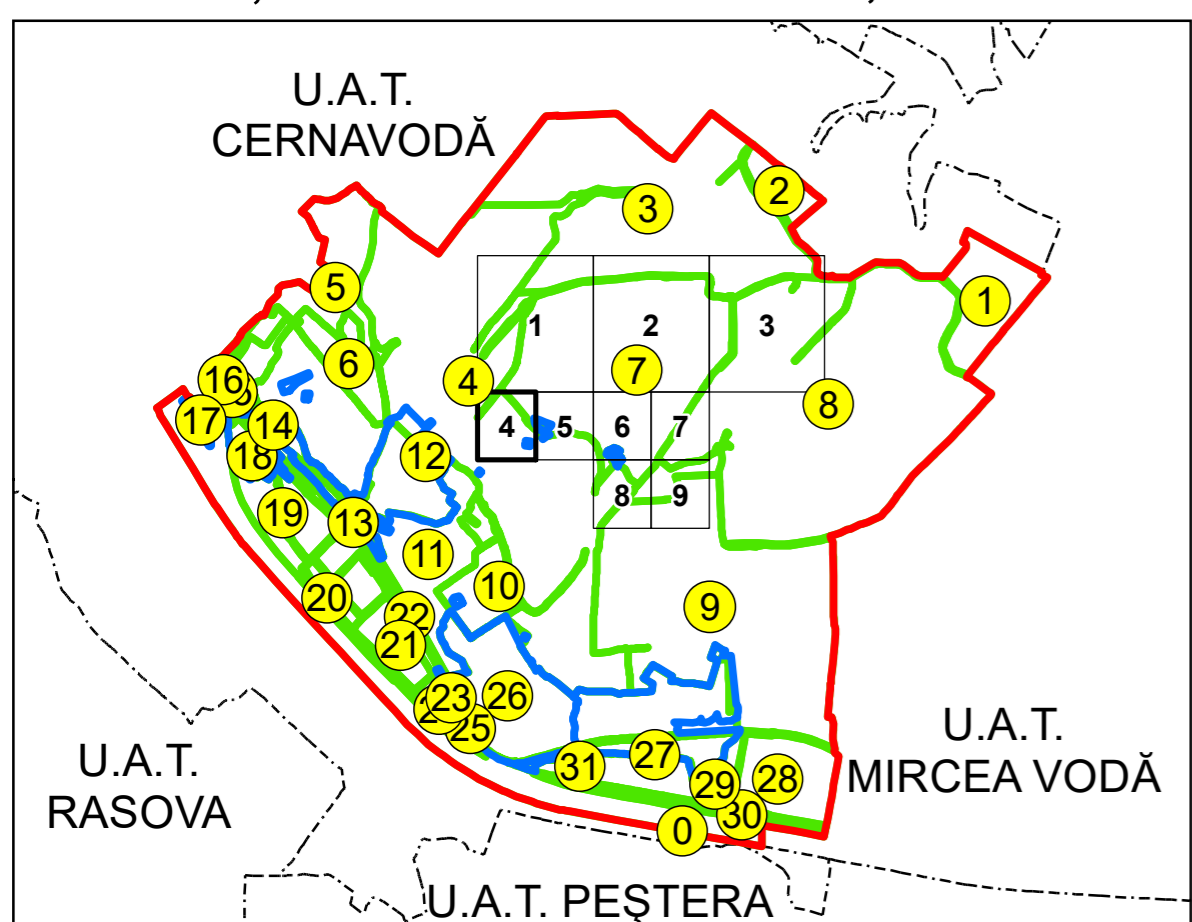

SCHIȚA DISPUNERII PLANȘELOR

PLAN CADASTRAL
 UAT: SALIGNY JUD. CONSTANTA

Scara 1:1000
 Sector: 7

LEGENDĂ

- Limită UAT — Număr sector cadastral
- Limită intravilan — Număr identificator imobil
- Limită sector cadastral — Număr poștal
- Limită imobil Limită construcții

Spre publicare
 Sistem de proiecție: STEREO 70 PLANȘA 4

AGENȚIA NAȚIONALĂ DE CADASTRU ȘI PUBLICITATE IMOBILIARĂ	
Proiect Major: Creșterea gradului de acoperire și incluziune a sistemului de înregistrare a proprietăților în zonele rurale din România, Lot 15 UAT: SALIGNY, JUDEȚUL CONSTANȚA	
Executant	SC TOPODEI SRL
Data întocmirii	20.04.2026
Semnătura	Semnat electronic