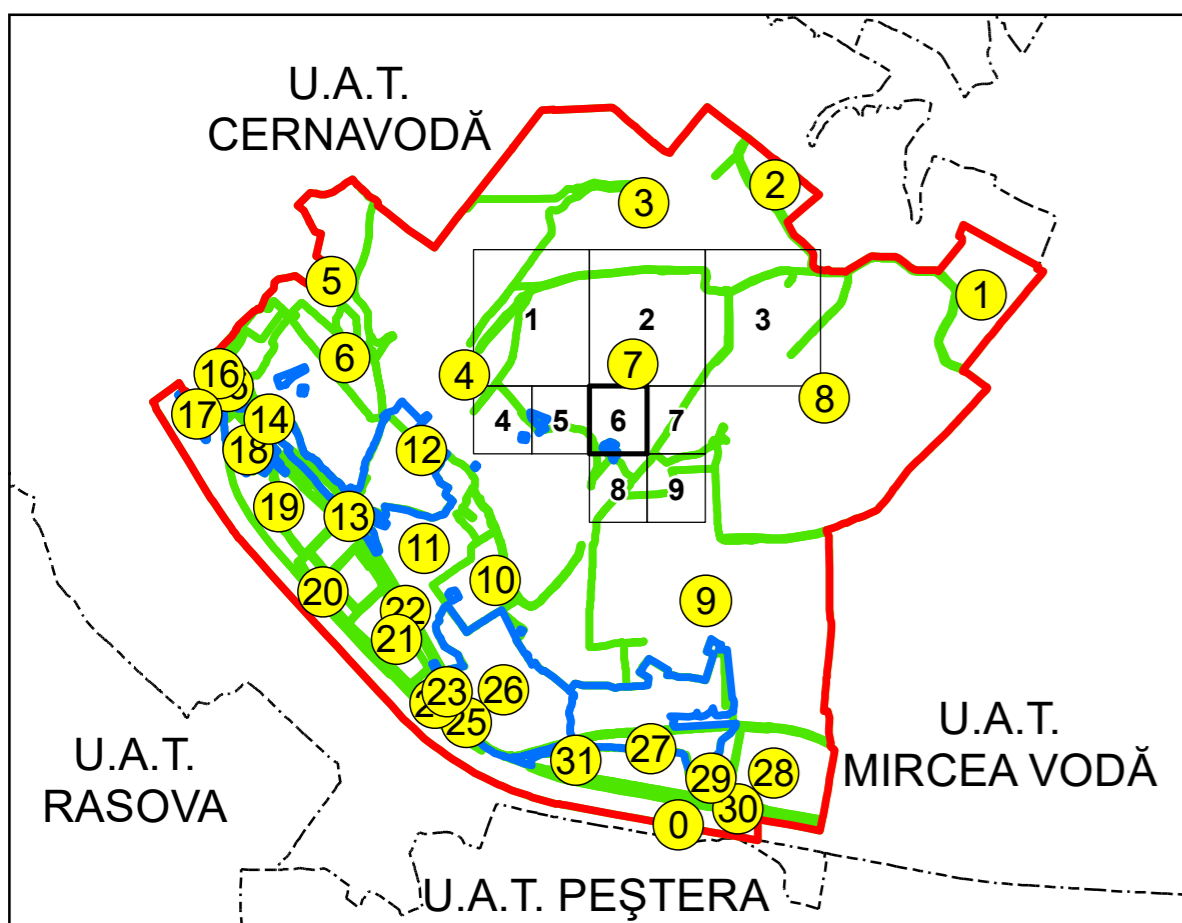

SCHIȚA DISPUNERII PLANȘELOR

PLAN CADASTRAL
UAT: SALIGNY, JUD. CONSTANTA

Scara 1:1000
Sector: 7

LEGENDĂ

- Limită UAT
- Limită intravilan
- Limită sector cadastral
- Limită imobil
- Număr sector cadastral
- Număr identificator imobil
- Număr poștal
- Limită construcții

10
2555
15

Spre publicare
Sistem de proiecție: STEREO 70
PLANȘA 6

AGENȚIA NAȚIONALĂ DE CADASTRU ȘI
PUBLICITATE IMOBILIARĂ

Proiect Major: Creșterea gradului de acoperire și
incluziune a sistemului de înregistrare a proprietăților
în zonele rurale din România, Lot 15
UAT: SALIGNY, JUDEȚUL CONSTANȚA