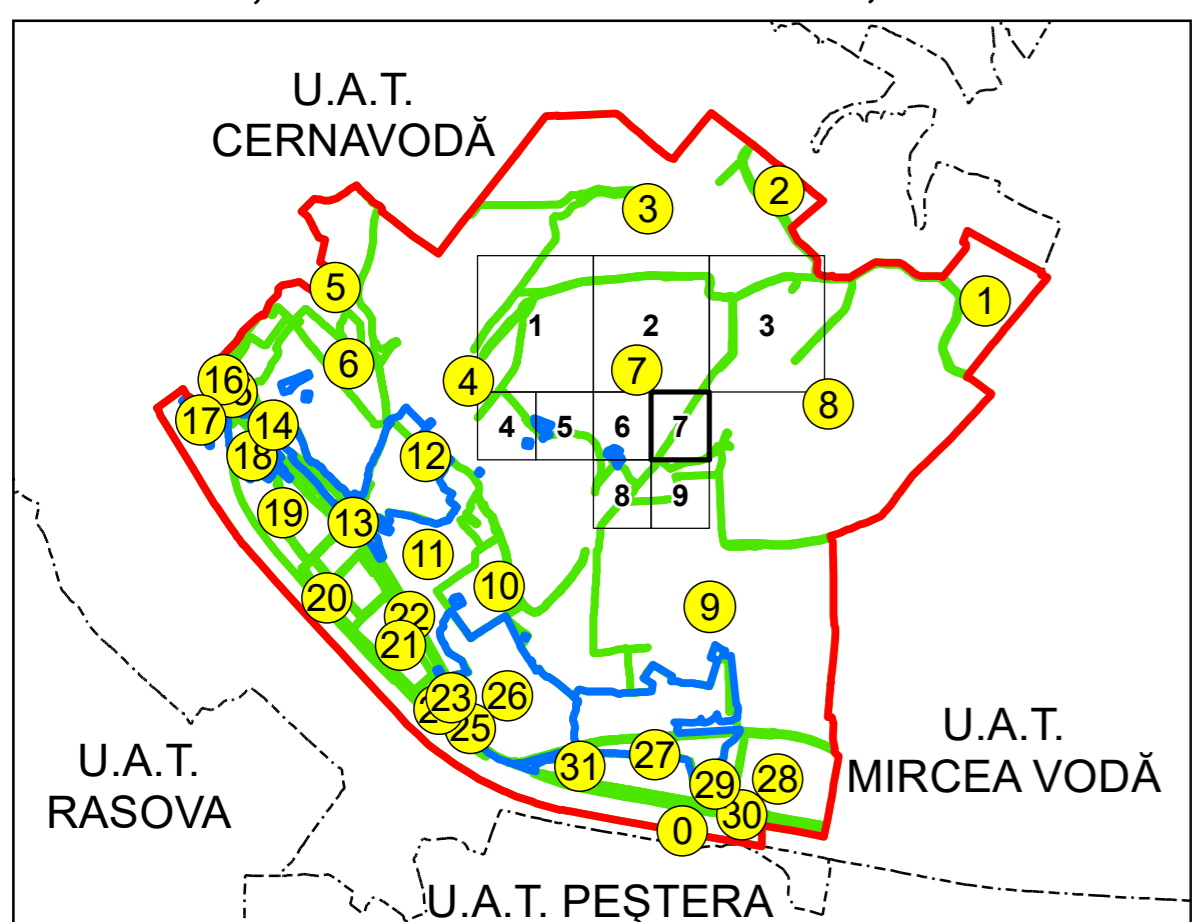

SCHIȚA DISPUNERII PLANȘELOR

PLAN CADASTRAL
 UAT: SALIGNY JUD. CONSTANTA

Scara 1:1000
 Sector: 7

LEGENDĂ

- Limită UAT
- Limită intravilan
- Limită sector cadastral
- Limită imobil
- Număr sector cadastral
- Număr identificator imobil
- Număr poștal
- Limită construcții

Spre publicare
 Sistem de proiecție: STEREO 70
 PLANȘA 7

AGENȚIA NAȚIONALĂ DE CADASTRU ȘI PUBLICITATE IMOBILIARĂ	
Proiect Major: Creșterea gradului de acoperire și incluziune a sistemului de înregistrare a proprietăților în zonele rurale din România, Lot 15 UAT: SALIGNY, JUDEȚUL CONSTANȚA	
Executant	SC TOPODEI SRL
Data întocmirii	20.04.2026
Semnătura	Semnat electronic