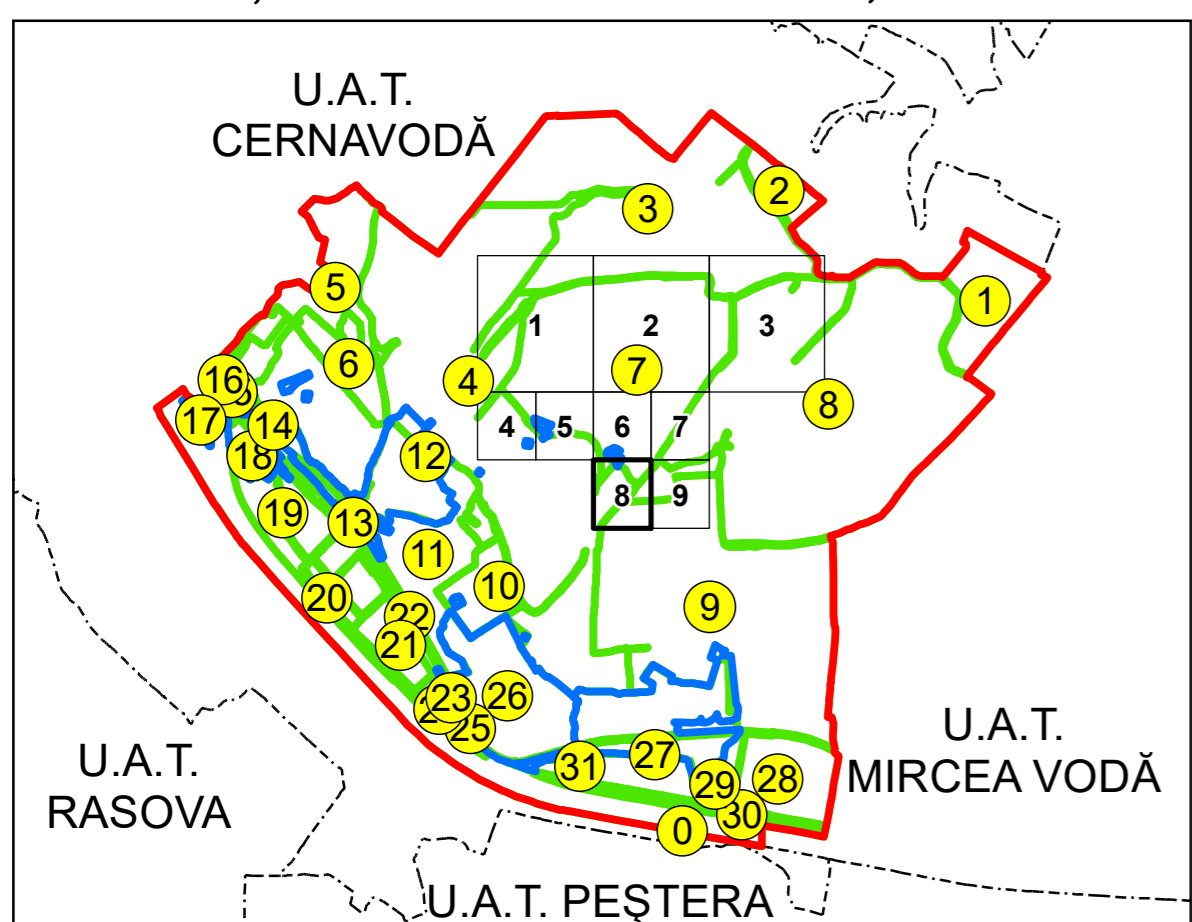

SCHIȚA DISPUNERII PLANȘELOR

PLAN CADASTRAL  
UAT: SALIGNY JUD. CONSTANTA

Scara 1:1000  
Sector: 7

LEGENDĂ

- Limită UAT
- Limită intravilan
- Limită sector cadastral
- Limită imobil
- Număr sector cadastral
- Număr identificator imobil
- Număr poștal
- Limită construcții

Spre publicare  
Sistem de proiecție: STEREO 70  
PLANȘA 8

AGENȚIA NAȚIONALĂ DE CADASTRU ȘI PUBLICITATE IMOBILIARĂ	
Proiect Major: Creșterea gradului de acoperire și incluziune a sistemului de înregistrare a proprietăților în zonele rurale din România, Lot 15 UAT: SALIGNY, JUDEȚUL CONSTANȚA	
Executant	SC TOPODEI SRL
Data întocmirii	20.04.2026
Semnătura	Semnat electronic