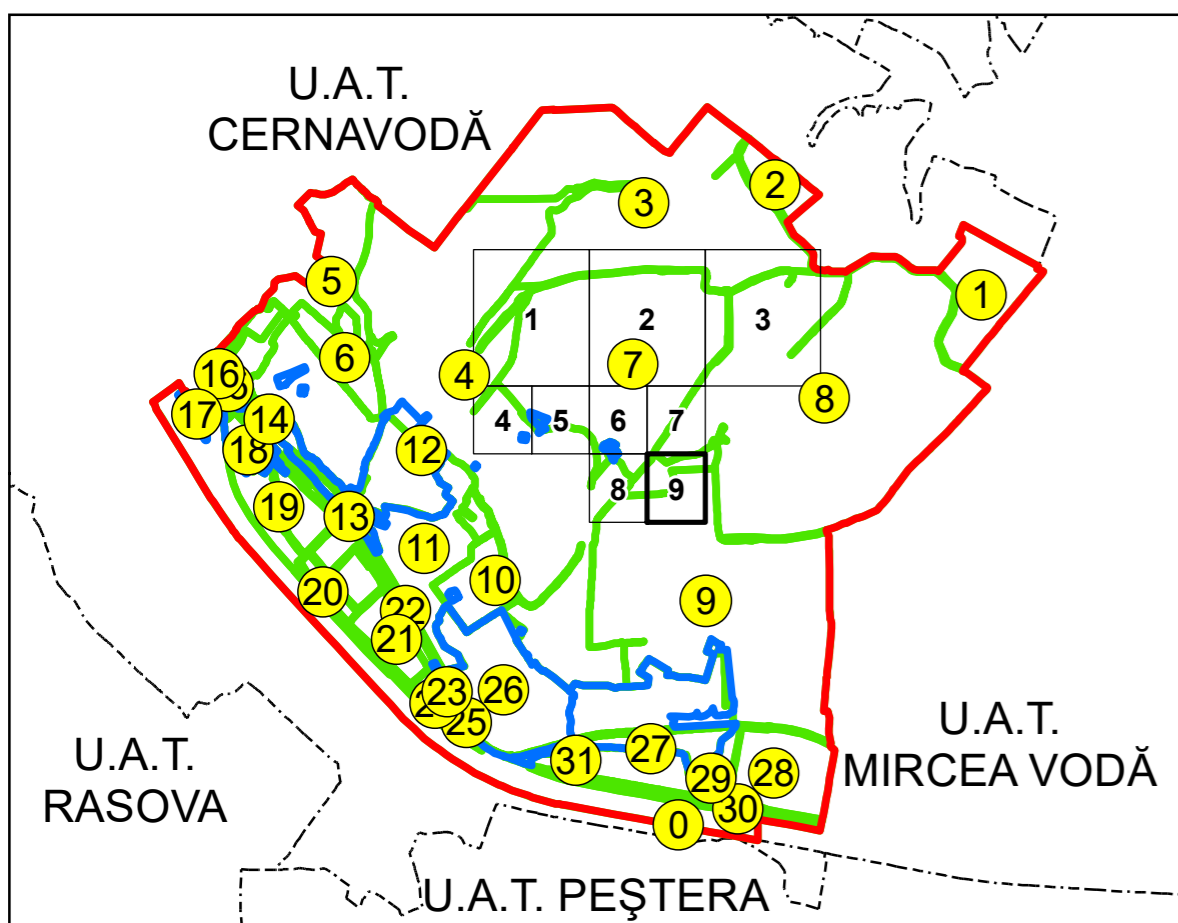

SCHIȚA DISPUNERII PLANȘELOR

PLAN CADASTRAL
UAT: SALIGNY JUD. CONSTANTA

Scara 1:1000
Sector: 7

LEGENDĂ

- Limită UAT — Număr sector cadastral
- Limită intravilan — Număr identificator imobil
- Limită sector cadastral — Număr poștal
- Limită imobil Limită construcții

10
2555
15

Spre publicare
Sistem de proiecție: STEREO 70

PLANȘA 9

AGENȚIA NAȚIONALĂ DE CADASTRU ȘI
PUBLICITATE IMOBILIARĂ

Proiect Major: Creșterea gradului de acoperire și
incluziune a sistemului de înregistrare a proprietăților
în zonele rurale din România, Lot 15
UAT: SALIGNY, JUDEȚUL CONSTANȚA