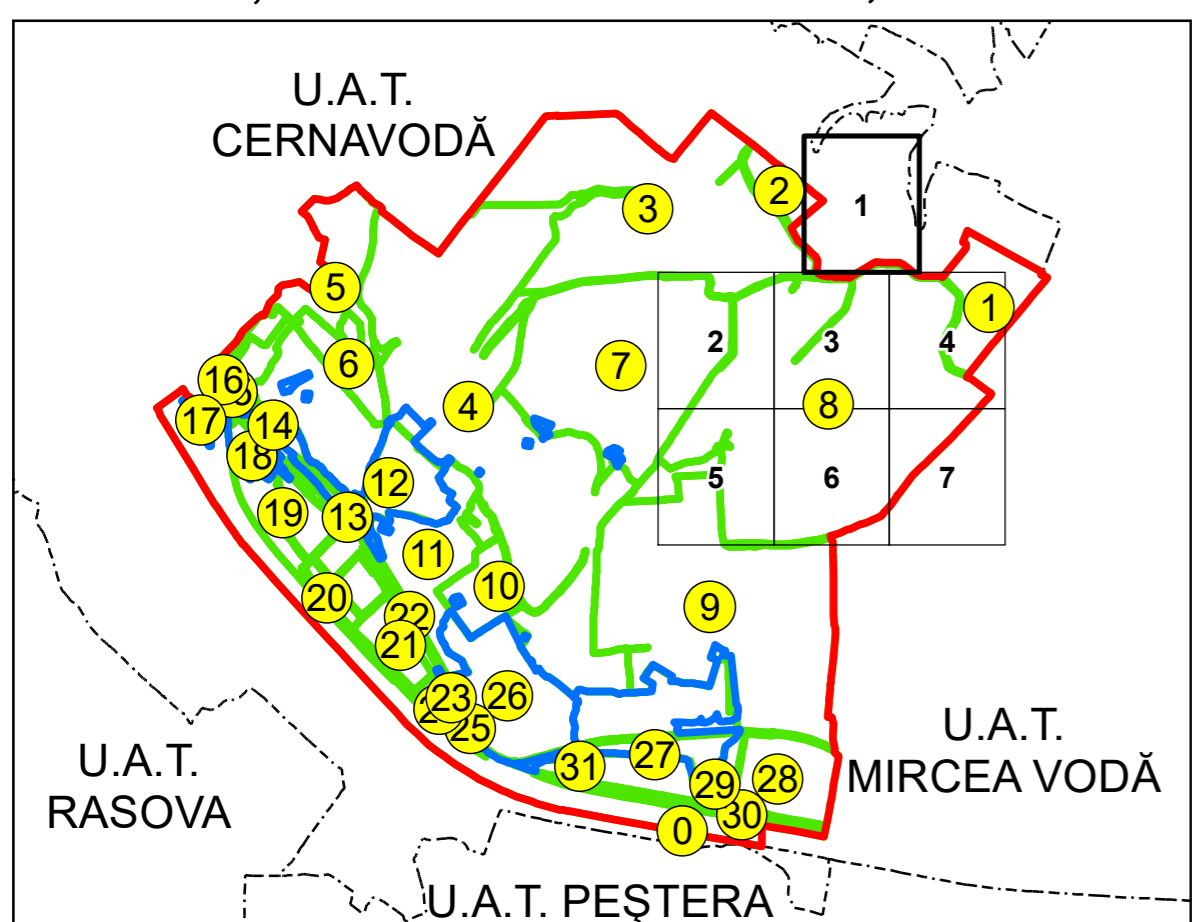

SCHIȚA DISPUNERII PLANȘELOR

PLAN CADASTRAL
UAT: SALIGNY JUD. CONSTANTA

Scara 1:2000
 Sector: 8

LEGENDĂ

- Limită UAT
- Limită intravilan
- Limită sector cadastral
- Limită imobil
- Număr sector cadastral
- Număr identificator imobil
- Număr poștal
- Limită construcții

Spre publicare
 Sistem de proiecție: STEREO 70
 PLANȘA 1

AGENȚIA NAȚIONALĂ DE CADASTRU ȘI PUBLICITATE IMOBILIARĂ	
Proiect Major: Creșterea gradului de acoperire și incluziune a sistemului de înregistrare a proprietăților în zonele rurale din România, Lot 15 UAT: SALIGNY, JUDEȚUL CONSTANȚA	
Executant	SC TOPODEI SRL
Data întocmirii	20.04.2026
Semnătura	Semnat electronic