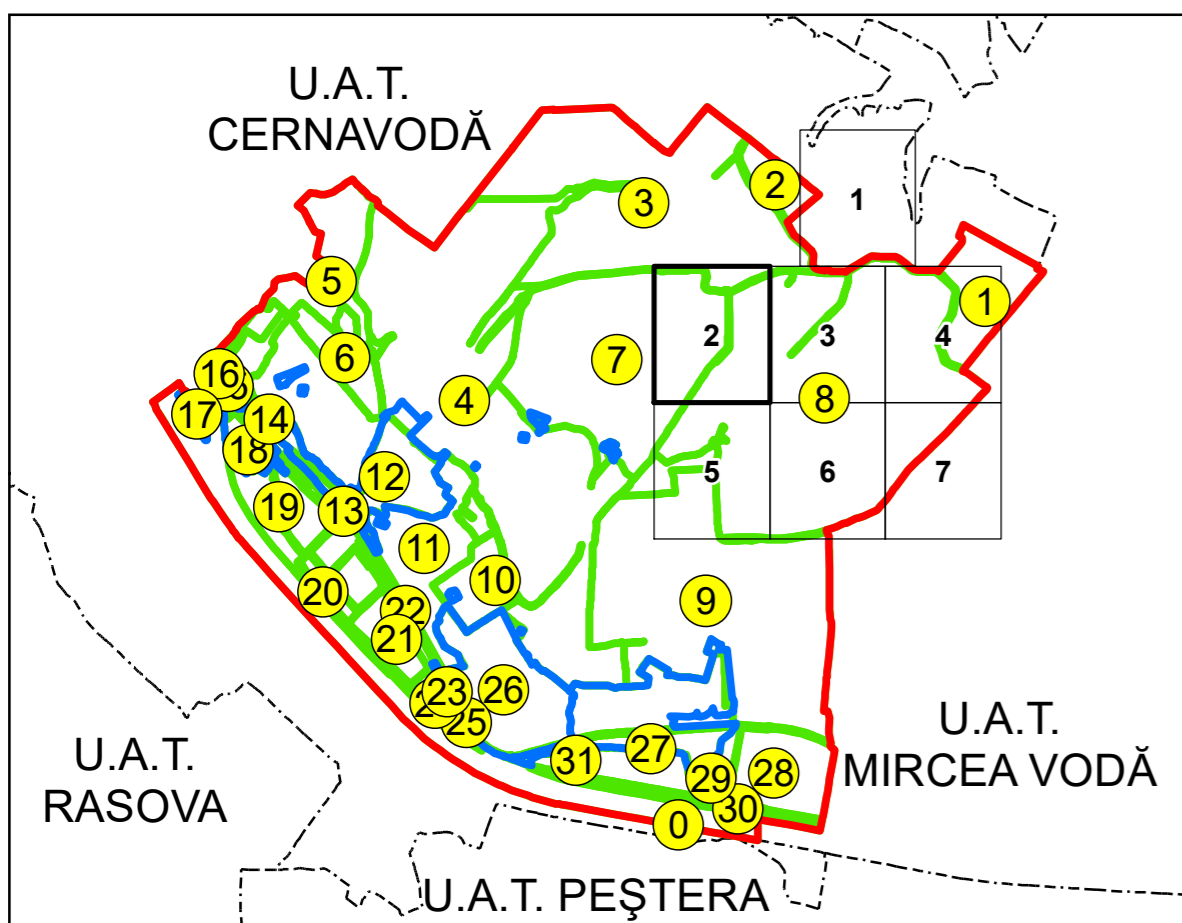

SCHIȚA DISPUNERII PLANȘELOR

PLAN CADASTRAL  
UAT: SALIGNY JUD. CONSTANTA

Scara 1:2000  
Sector: 8

LEGENDĂ

- Limită UAT
- Limită intravilan
- Limită sector cadastral
- Limită imobil
- Număr sector cadastral
- Număr identificator imobil
- Număr poștal
- Limită construcții

Spre publicare  
Sistem de proiecție: STEREO 70  
PLANȘA 2

AGENȚIA NAȚIONALĂ DE CADASTRU ȘI  
PUBLICITATE IMOBILIARĂ

Proiect Major: Creșterea gradului de acoperire și  
incluziune a sistemului de înregistrare a proprietăților  
în zonele rurale din România, Lot 15  
UAT: SALIGNY, JUDEȚUL CONSTANȚA