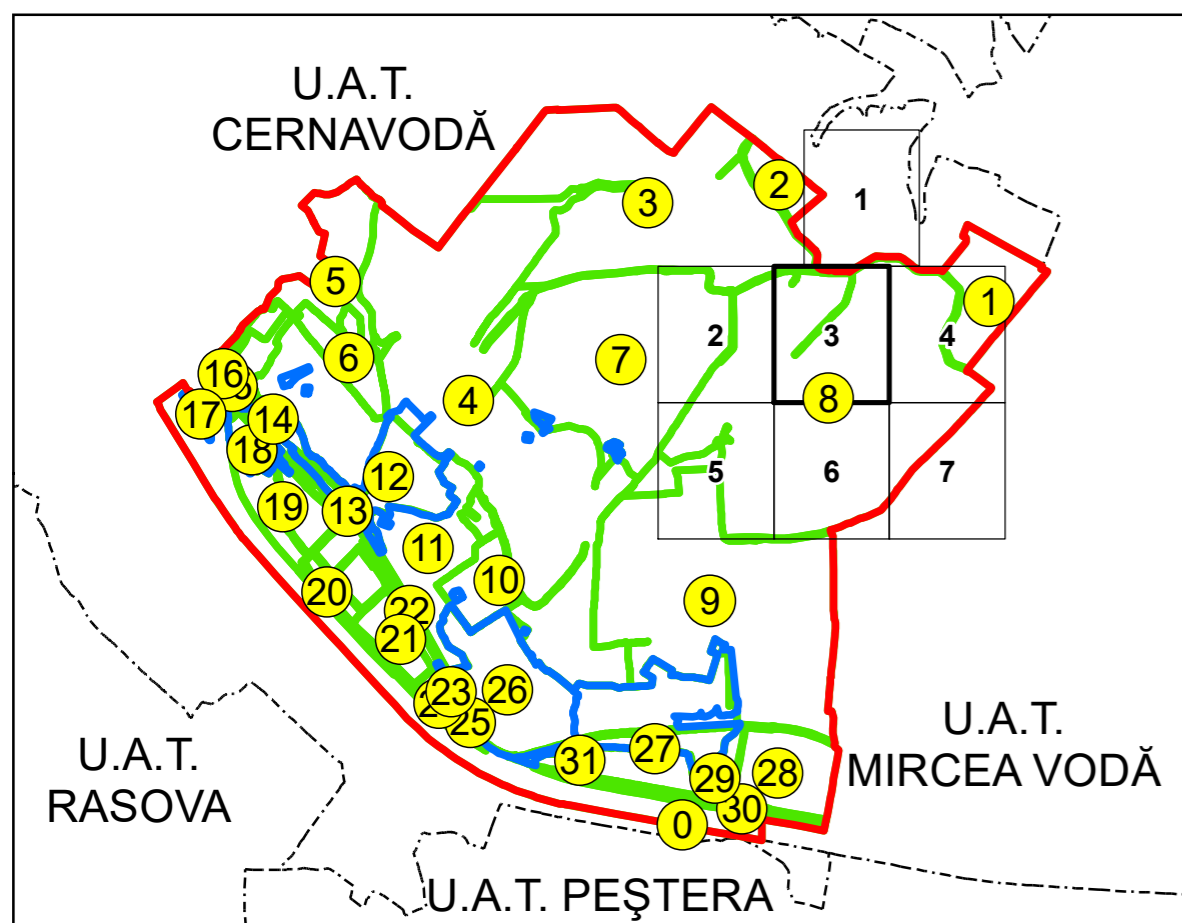

SCHIȚA DISPUNERII PLANȘELOR

PLAN CADASTRAL
UAT: SALIGNY JUD. CONSTANTA

Scara 1:2000
Sector: 8

LEGENDĂ

- Limită UAT
- Limită intravilan
- Limită sector cadastral
- Limită imobil
- Număr sector cadastral
- Număr identicator imobil
- Număr poștal
- Limită construcții

10
2555
15

Spre publicare
Sistem de proiecție: STEREO 70

PLANȘA 3

AGENȚIA NAȚIONALĂ DE CADASTRU ȘI
PUBLICITATE IMOBILIARĂ

Proiect Major: Creșterea gradului de acoperire și
incluziune a sistemului de înregistrare a proprietăților
în zonele rurale din România, Lot 15
UAT: SALIGNY, JUDEȚUL CONSTANȚA