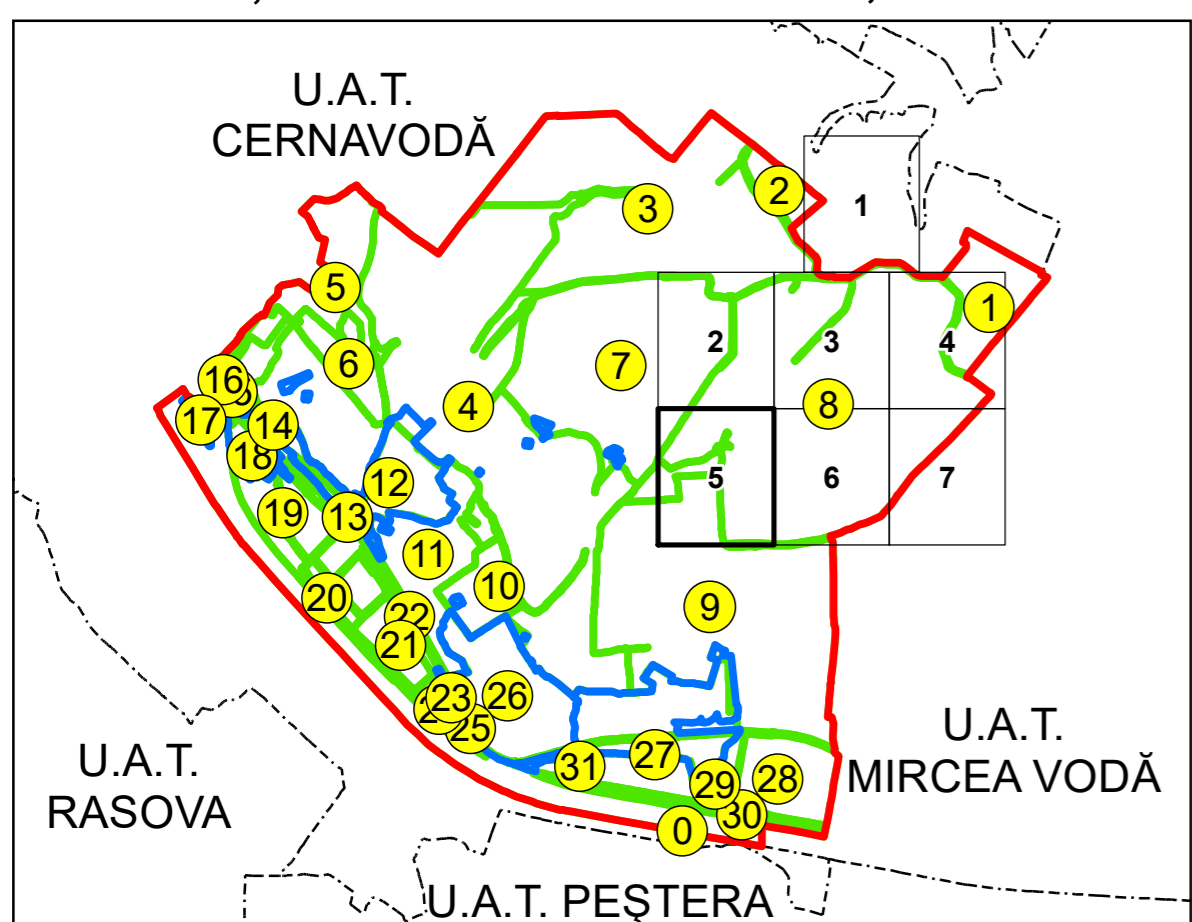

SCHIȚA DISPUNERII PLANȘELOR

PLAN CADASTRAL
UAT: SALIGNY JUD. CONSTANTA

Scara 1:2000
Sector: 8

LEGENDĂ

- Limită UAT
- Limită intravilan
- Limită sector cadastral
- Limită imobil
- Număr sector cadastral
- Număr identicator imobil
- Număr poștal
- Limită construcții

Spre publicare
Sistem de proiecție: STEREO 70
PLANȘA 5

AGENȚIA NAȚIONALĂ DE CADASTRU ȘI PUBLICITATE IMOBILIARĂ	
Proiect Major: Creșterea gradului de acoperire și incluziune a sistemului de înregistrare a proprietăților în zonele rurale din România, Lot 15 UAT: SALIGNY, JUDEȚUL CONSTANȚA	
Executant	SC TOPODEI SRL
Data întocmirii	20.04.2026
Semnătura	Semnat electronic