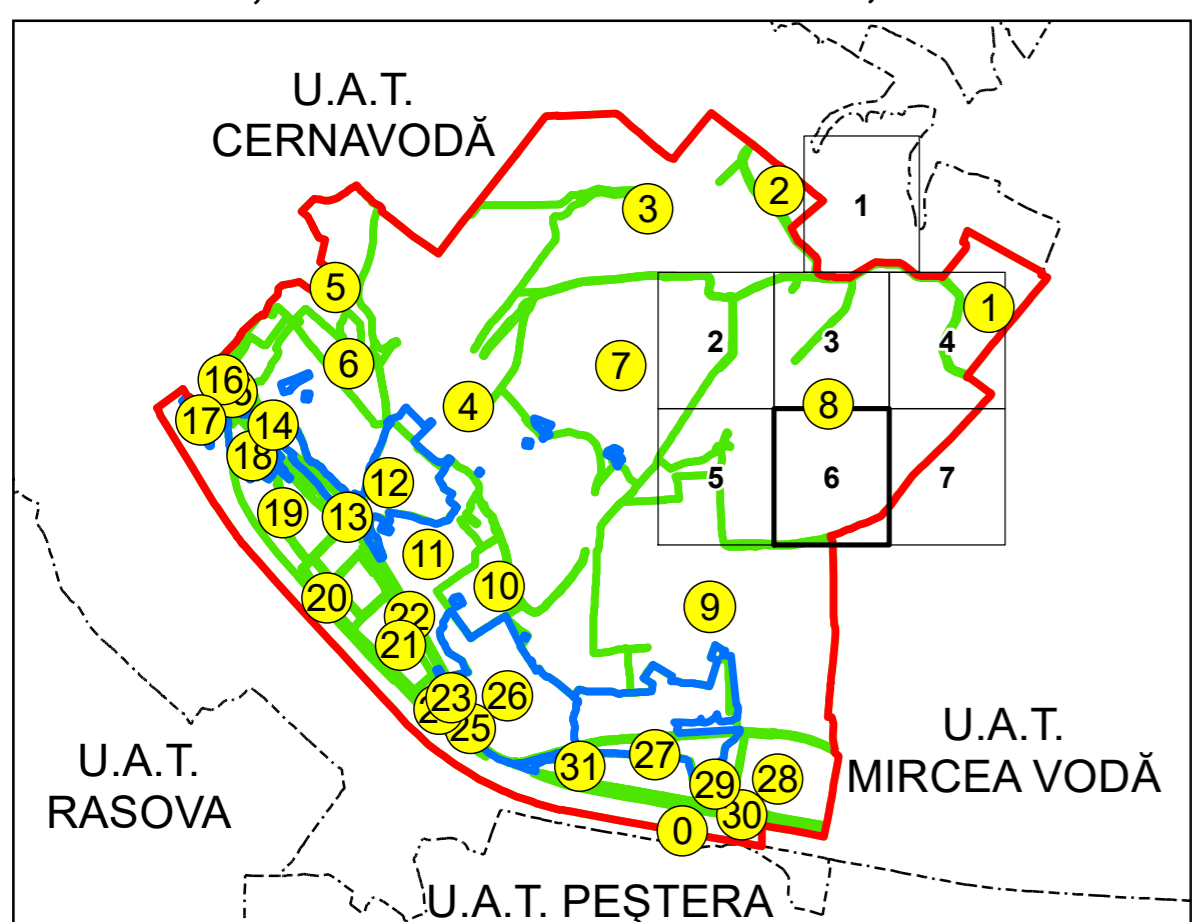

U.A.T.  
MIRCEA VODĂ

SCHIȚA DISPUNERII PLANȘELOR

PLAN CADASTRAL  
UAT: SALIGNY JUD. CONSTANTA

Scara 1:2000  
Sector: 8

LEGENDĂ

- Limită UAT
- Limită intravilan
- Limită sector cadastral
- Limită imobil
- Număr sector cadastral
- Număr identicator imobil
- Număr poștal
- Limită construcții

10  
2555  
15

Spre publicare  
Sistem de proiecție: STEREO 70  
PLANȘA 6

AGENȚIA NAȚIONALĂ DE CADASTRU ȘI PUBLICITATE IMOBILIARĂ	
Proiect Major: Creșterea gradului de acoperire și incluziune a sistemului de înregistrare a proprietăților în zonele rurale din România, Lot 15 UAT: SALIGNY, JUDEȚUL CONSTANȚA	
Executant	SC TOPODEI SRL
Data întocmirii	20.04.2026
Semnătura	Semnat electronic