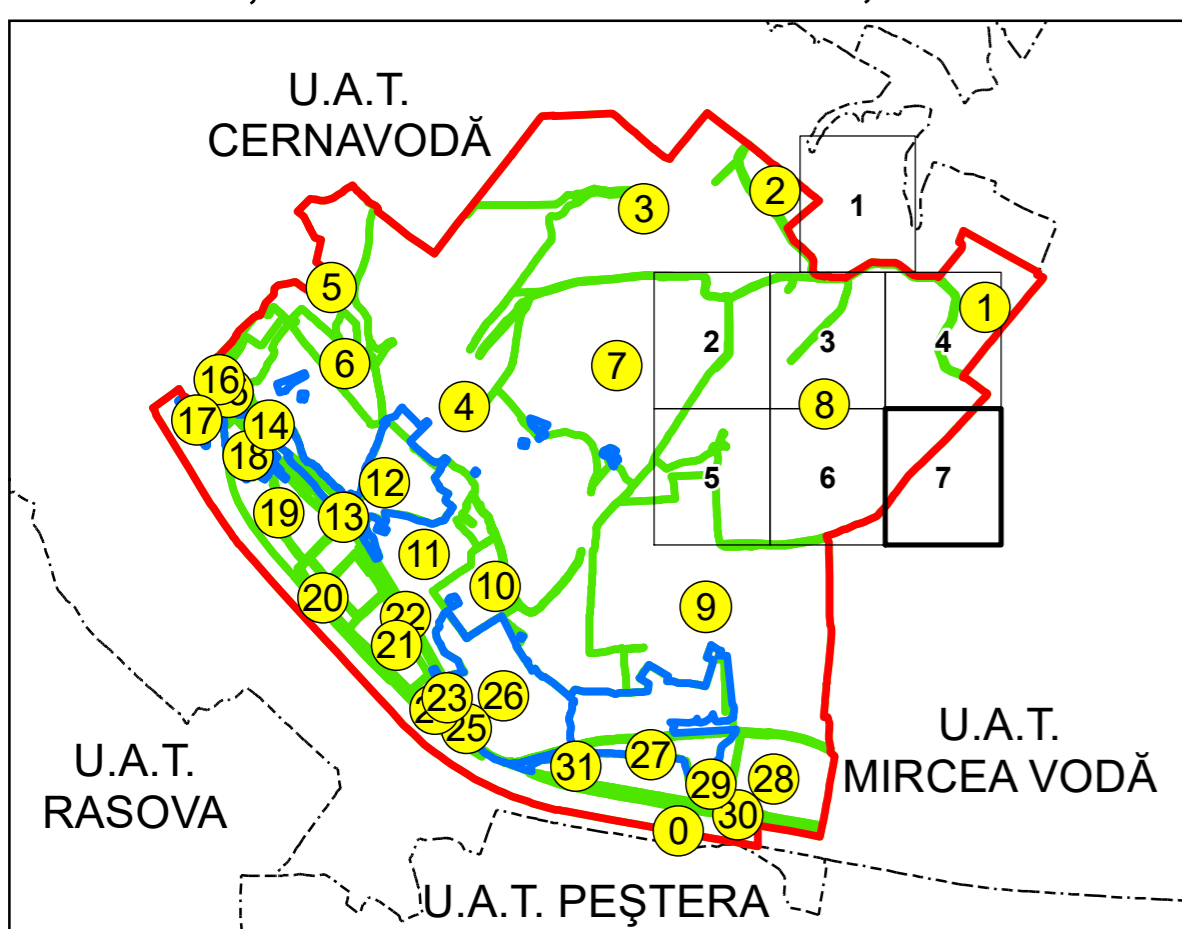

SCHIȚA DISPUNERII PLANȘELOR

PLAN CADASTRAL
UAT: SALIGNY JUD. CONSTANTA

Scara 1:2000
Sector: 8

LEGENDĂ

- Limită UAT
- Limită intravilan
- Limită sector cadastral
- Limită imobil
- Număr sector cadastral
- Număr identificator imobil
- Număr poștal
- Limită construcții

10
2555
15

Spre publicare
Sistem de proiecție: STEREO 70

PLANȘA 7

AGENȚIA NAȚIONALĂ DE CADASTRU ȘI
PUBLICITATE IMOBILIARĂ

Proiect Major: Creșterea gradului de acoperire și
incluziune a sistemului de înregistrare a proprietăților
în zonele rurale din România, Lot 15
UAT: SALIGNY, JUDEȚUL CONSTANȚA