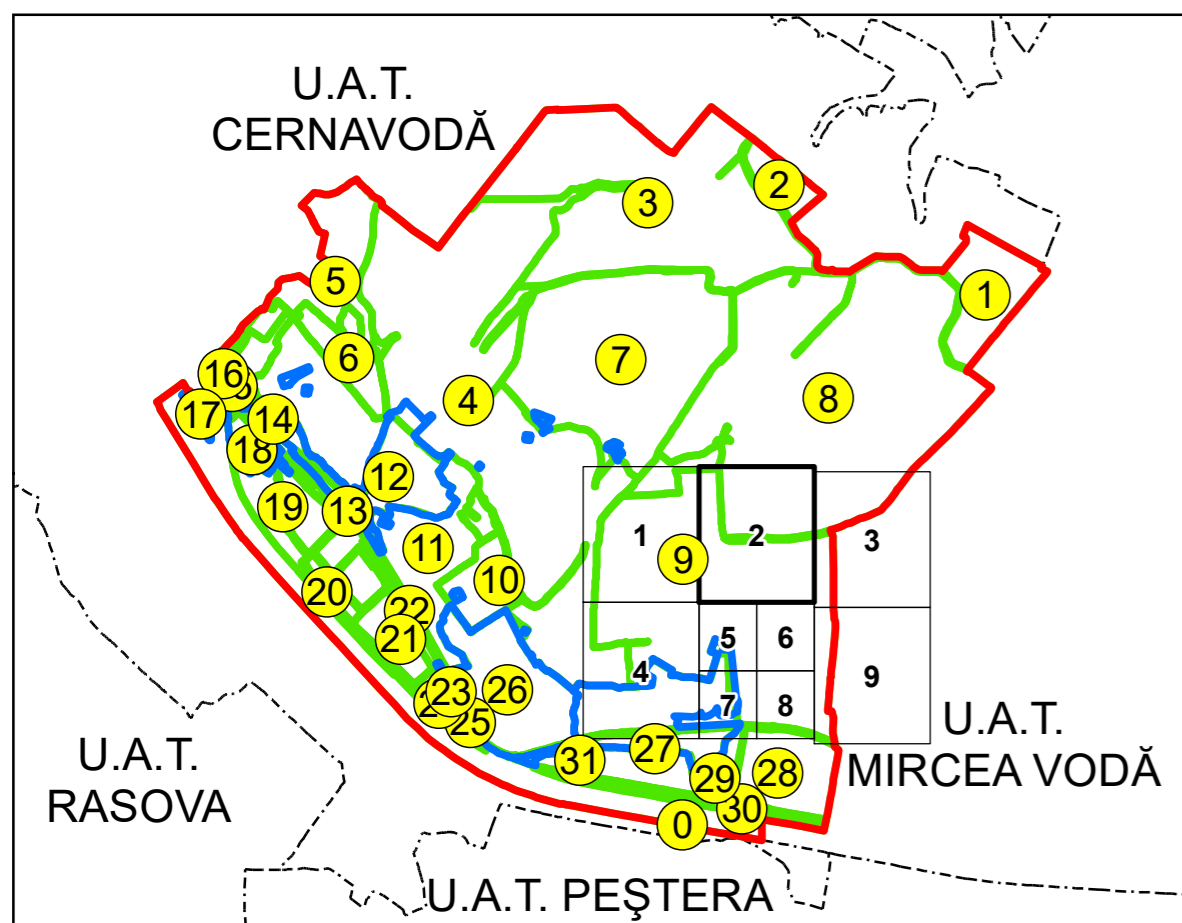

SCHIȚA DISPUNERII PLANȘELOR

PLAN CADASTRAL
UAT: SALIGNY JUD. CONSTANTA

Scara 1:2000
Sector: 9

LEGENDĂ

- Limită UAT
- Limită intravilan
- Limită sector cadastral
- Limită imobil
- Număr sector cadastral
- Număr identificator imobil
- Număr poștal
- Limită construcții

Spre publicare Sistem de proiecție: STEREO 70 PLANȘA 2

AGENȚIA NAȚIONALĂ DE CADASTRU ȘI PUBLICITATE IMOBILIARĂ

Proiect Major: Creșterea gradului de acoperire și incluziune a sistemului de înregistrare a proprietăților în zonele rurale din România, Lot 15 UAT: SALIGNY, JUDEȚUL CONSTANȚA