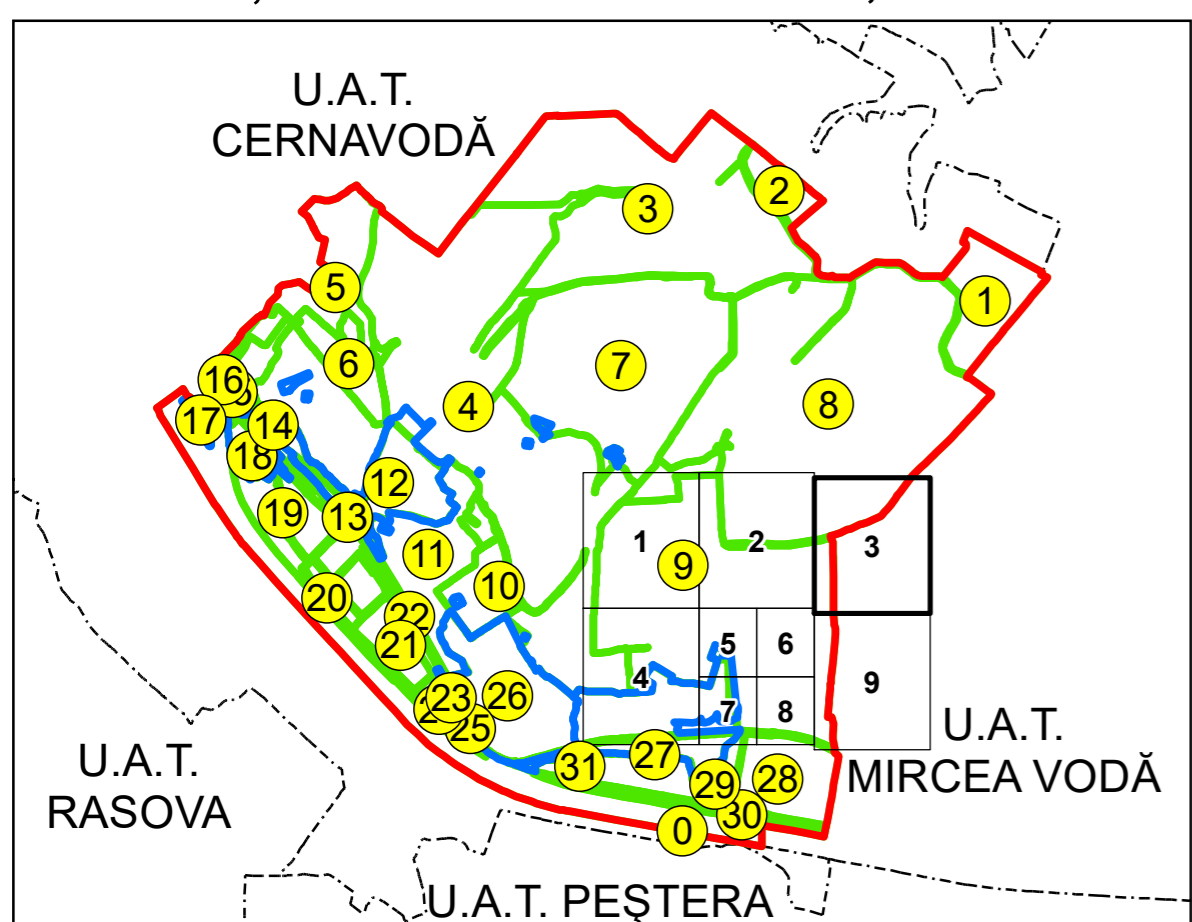

SCHIȚA DISPUNERII PLANȘELOR

PLAN CADASTRAL
 UAT: SALIGNY JUD. CONSTANTA

Scara 1:2000
 Sector: 9

LEGENDĂ

- Limită UAT
- Limită intravilan
- Limită sector cadastral
- Limită imobil
- Număr sector cadastral
- Număr identicator imobil
- Număr poștal
- Limită construcții

Spre publicare
 Sistem de proiecție: STEREO 70
 PLANȘA 3

AGENȚIA NAȚIONALĂ DE CADASTRU ȘI PUBLICITATE IMOBILIARĂ	
Proiect Major: Creșterea gradului de acoperire și incluziune a sistemului de înregistrare a proprietăților în zonele rurale din România, Lot 15 UAT: SALIGNY, JUDEȚUL CONSTANȚA	
Executant	SC TOPODEI SRL
Data întocmirii	20.04.2026
Semnătura	Semnat electronic