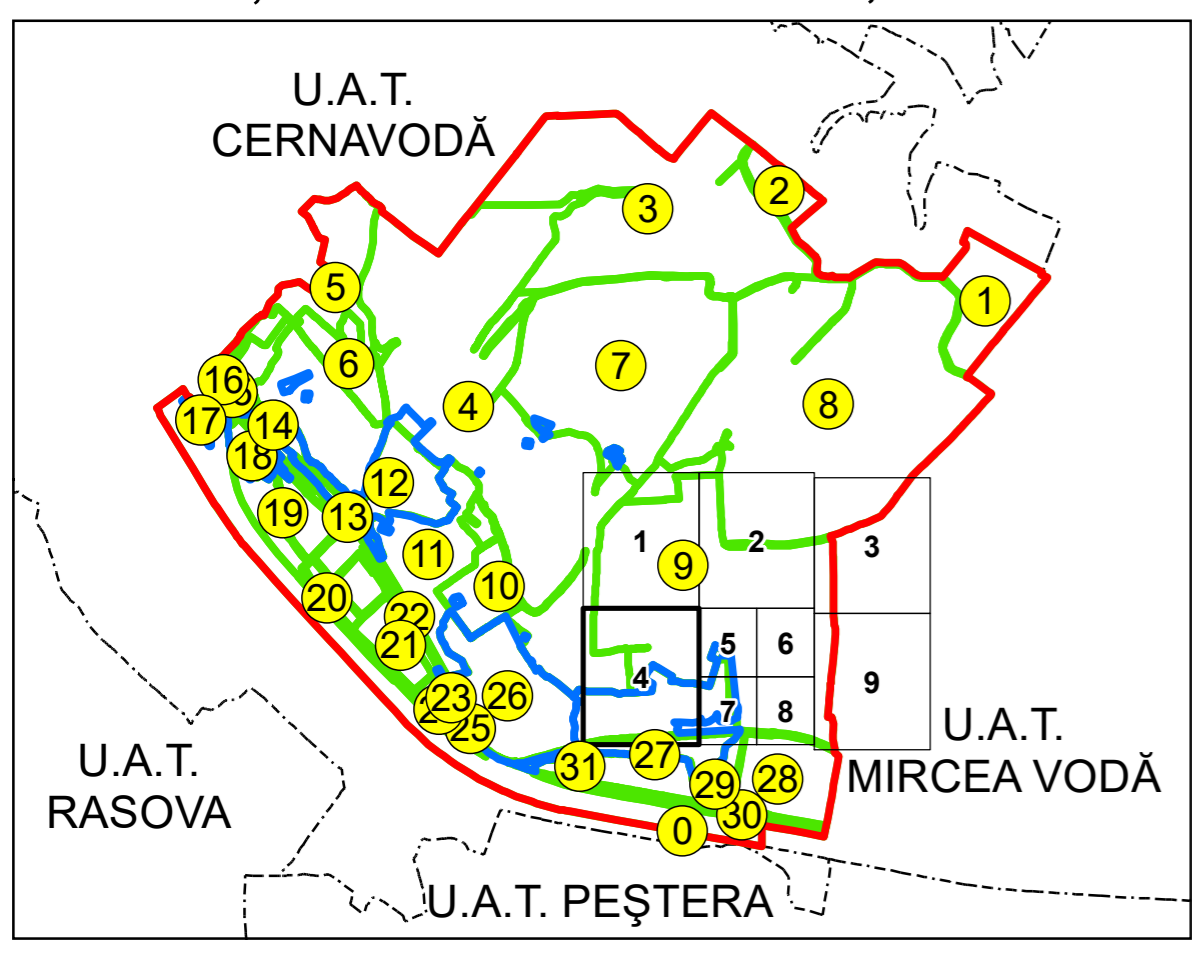

SCHIȚA DISPUNERII PLANȘELOR

PLAN CADASTRAL
UAT: SALIGNY JUD. CONSTANTA

Scara 1:2000
 Sector: 9

LEGENDĂ

- Limită UAT
- Limită intravilan
- Limită sector cadastral
- Limită imobil
- Număr sector cadastral
- Număr identicator imobil
- Număr poștal
- Limită construcții

Spre publicare
 Sistem de proiecție: STEREO 70
 PLANȘA 4

AGENȚIA NAȚIONALĂ DE CADASTRU ȘI PUBLICITATE IMOBILIARĂ	
Proiect Major: Creșterea gradului de acoperire și incluziune a sistemului de înregistrare a proprietăților în zonele rurale din România, Lot 15 UAT: SALIGNY, JUDEȚUL CONSTANȚA	
Executant	SC TOPODEI SRL
Data întocmirii	20.04.2026
Semnătura	Semnat electronic