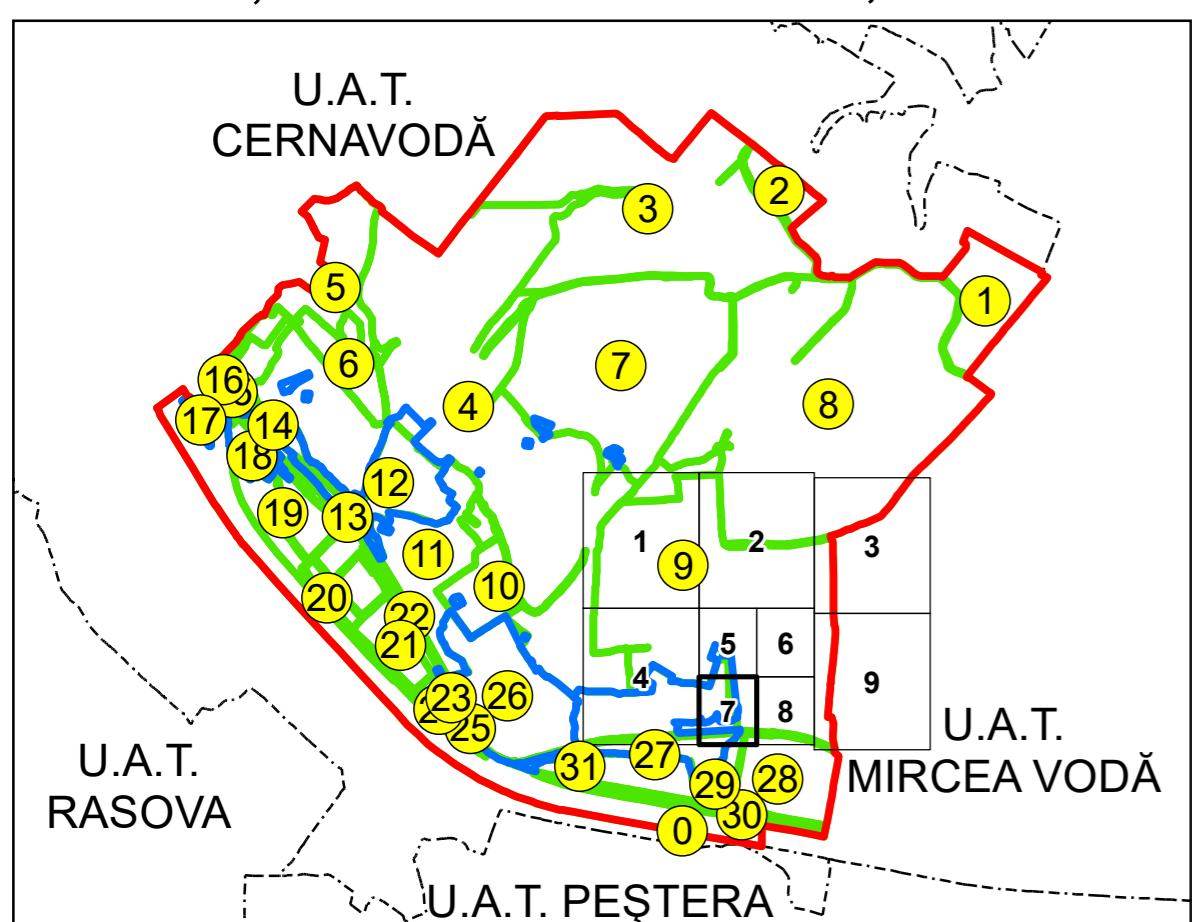

SCHIȚA DISPUNERII PLANȘELOR

PLAN CADASTRAL
UAT: SALIGNY JUD. CONSTANTA

Scara 1:1000
Sector: 9

LEGENDĂ

- Limită UAT
- Limită intravilan
- Limită sector cadastral
- Limită imobil
- Număr sector cadastral
- Număr identificator imobil
- Număr poștal
- Limită construcții

Spre publicare
Sistem de proiecție: STEREO 70
PLANȘA 7

AGENȚIA NAȚIONALĂ DE CADASTRU ȘI PUBLICITATE IMOBILIARĂ	
Proiect Major: Creșterea gradului de acoperire și incluziune a sistemului de înregistrare a proprietăților în zonele rurale din România, Lot 15 UAT: SALIGNY, JUDEȚUL CONSTANȚA	
Executant	SC TOPODEI SRL
Data întocmirii	20.04.2026
Semnătura	Semnat electronic