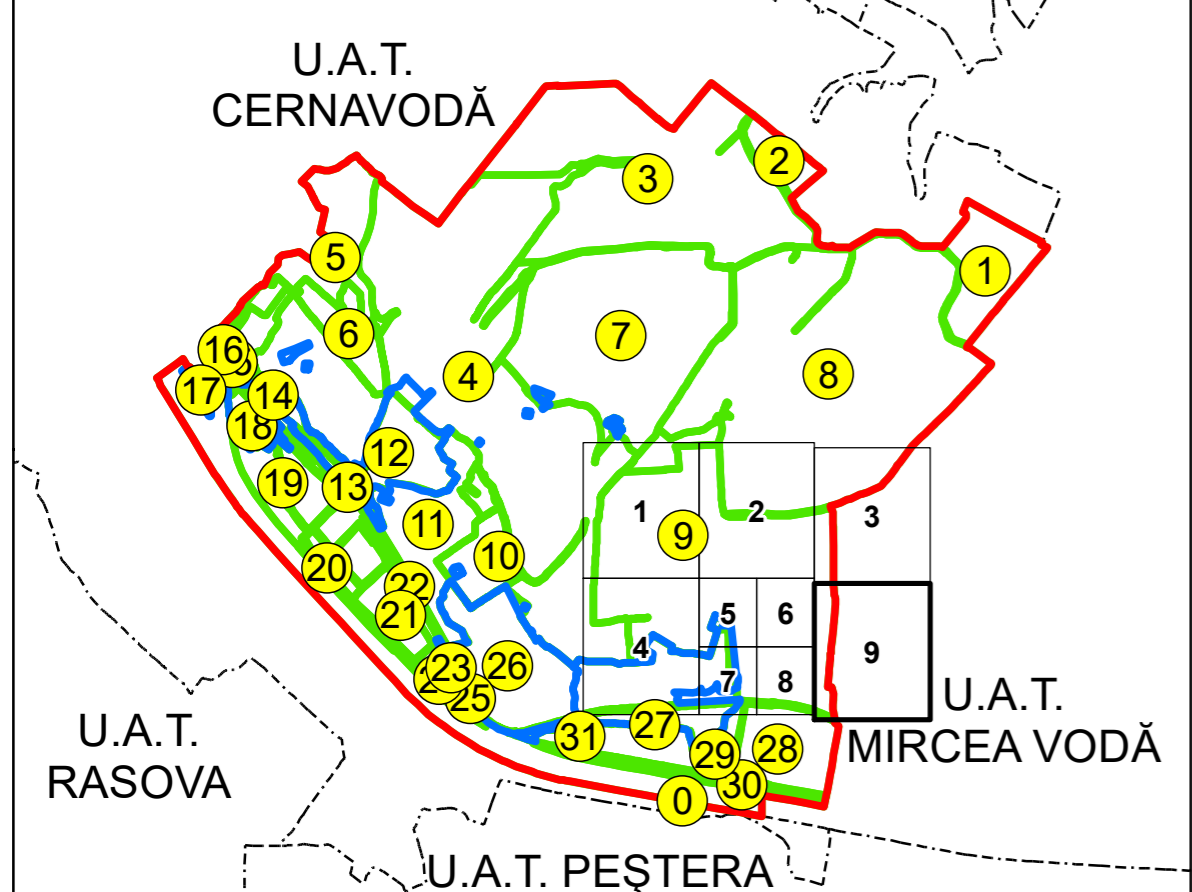

U.A.T.
MIRCEA VODĂ

SCHIȚA DISPUNERII PLANȘELOR

PLAN CADASTRAL
UAT: SALIGNY JUD. CONSTANTA

Scara 1:2000
Sector: 9

LEGENDĂ

- Limită UAT
- Limită intravilan
- Limită sector cadastral
- Limită imobil
- Număr sector cadastral
- Număr identicator imobil
- Număr poștal
- Limită construcții

10
2555
15

Spre publicare
Sistem de proiecție: STEREO 70
PLANȘA 9

| | |
|--|-------------------|
| AGENȚIA NAȚIONALĂ DE CADASTRU ȘI PUBLICITATE IMOBILIARĂ | |
| Proiect Major: Creșterea gradului de acoperire și incluziune a sistemului de înregistrare a proprietăților în zonele rurale din România, Lot 15 UAT: SALIGNY, JUDEȚUL CONSTANȚA | |
| Executant | SC TOPODEI SRL |
| Data întocmirii | 20.04.2026 |
| Semnătura | Semnat electronic |