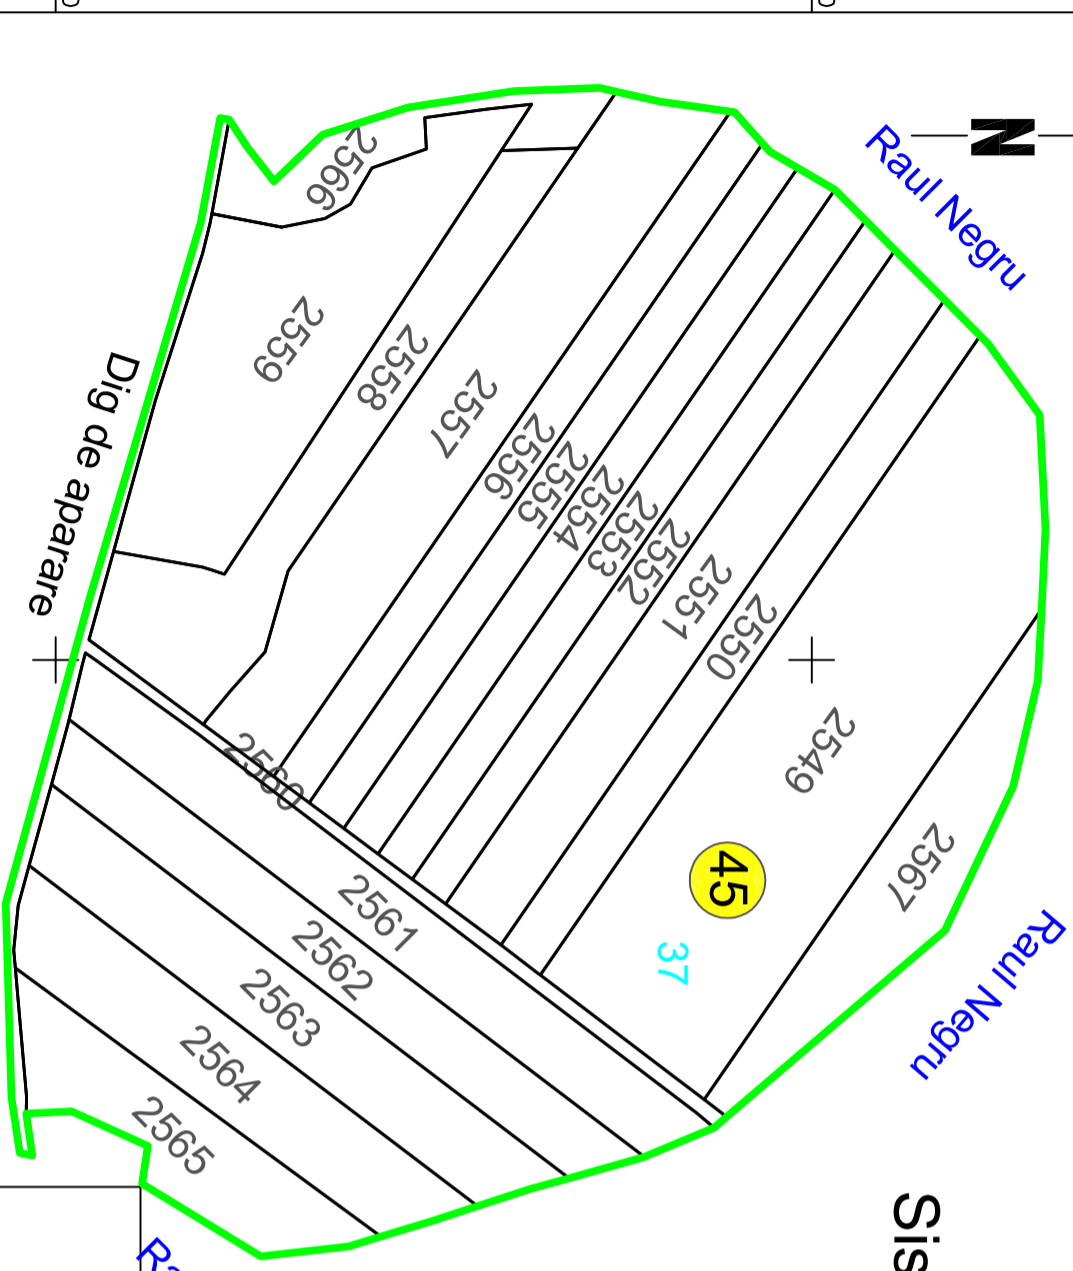

564000

564200

564400

PLAN CADASTRAL

UAT: Chichis, judetului: COVASNA, Sect. cad. 45 "Unghiul Hintoaiiei"

Scara 1:2000

Sistem de proiectie: stereografic 1970

Spre Publicare

Reprezentarea grafică a sectoarelor cadastrale în care se desfășoară
lucrări de înregistrare sistematică
Judet: COVASNA
UAT: Chichis și Sectoarele 38, 45, 50, 56, 57, 58, 59

474000

474000

473800

473800

Raul Negru

LEGENDA

Numar Sector **45**

ID imobil 2549

Limita sector

Limita imobil

Numar tarla 101

UAT DOBANAU

Executant: NEXT KHP TOPO SRL
Data: 09.2024

564000

564200

564400