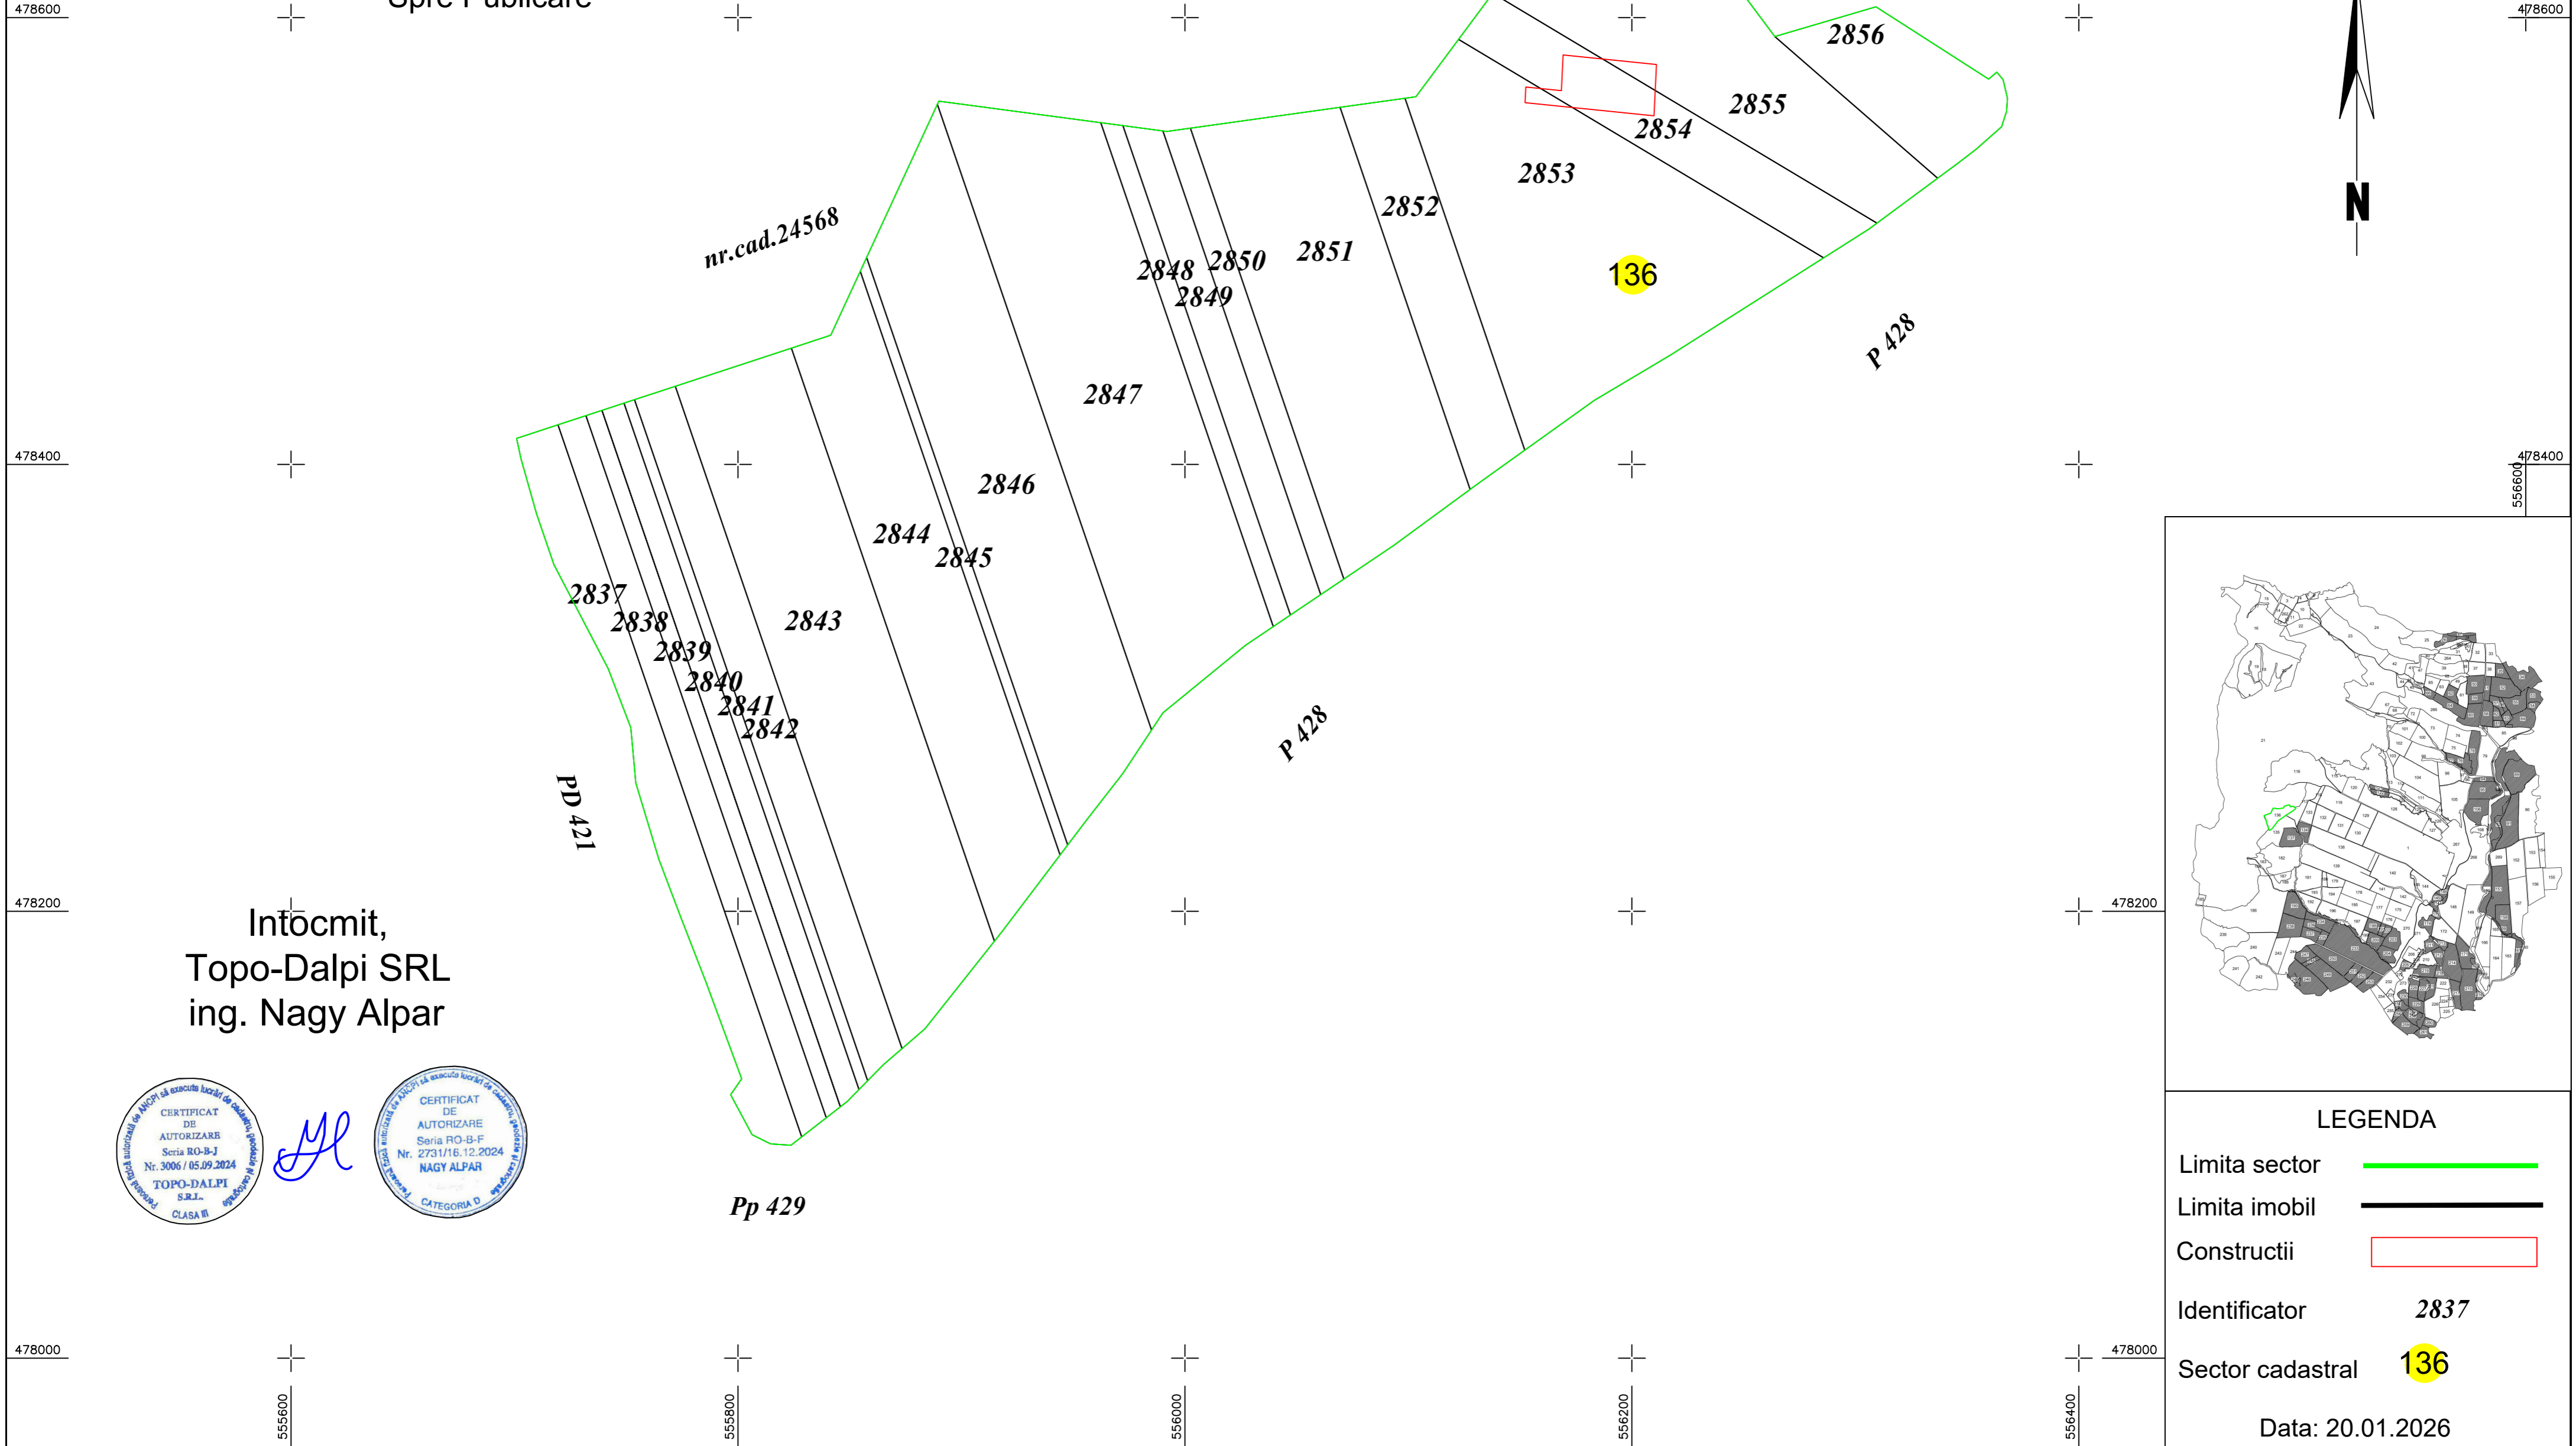

PLAN CADASTRAL

UAT: Iieni, judetul: COVASNA, Sect. cad. 136

Trup "CSEMETES"

Scara 1:2000

Sistem de proiectie: stereografic 1970

Spre Publicare

LEGENDA

- Limita sector 
- Limita imobil 
- Constructii 
- Identificator **2837**
- Sector cadastral **136**

Data: 20.01.2026

Intocmit,
Topo-Dalpi SRL
ing. Nagy Alpar

Pp 429

PD 421

P 428

P 428

nr.cad.24568

nr.cad.24568

136