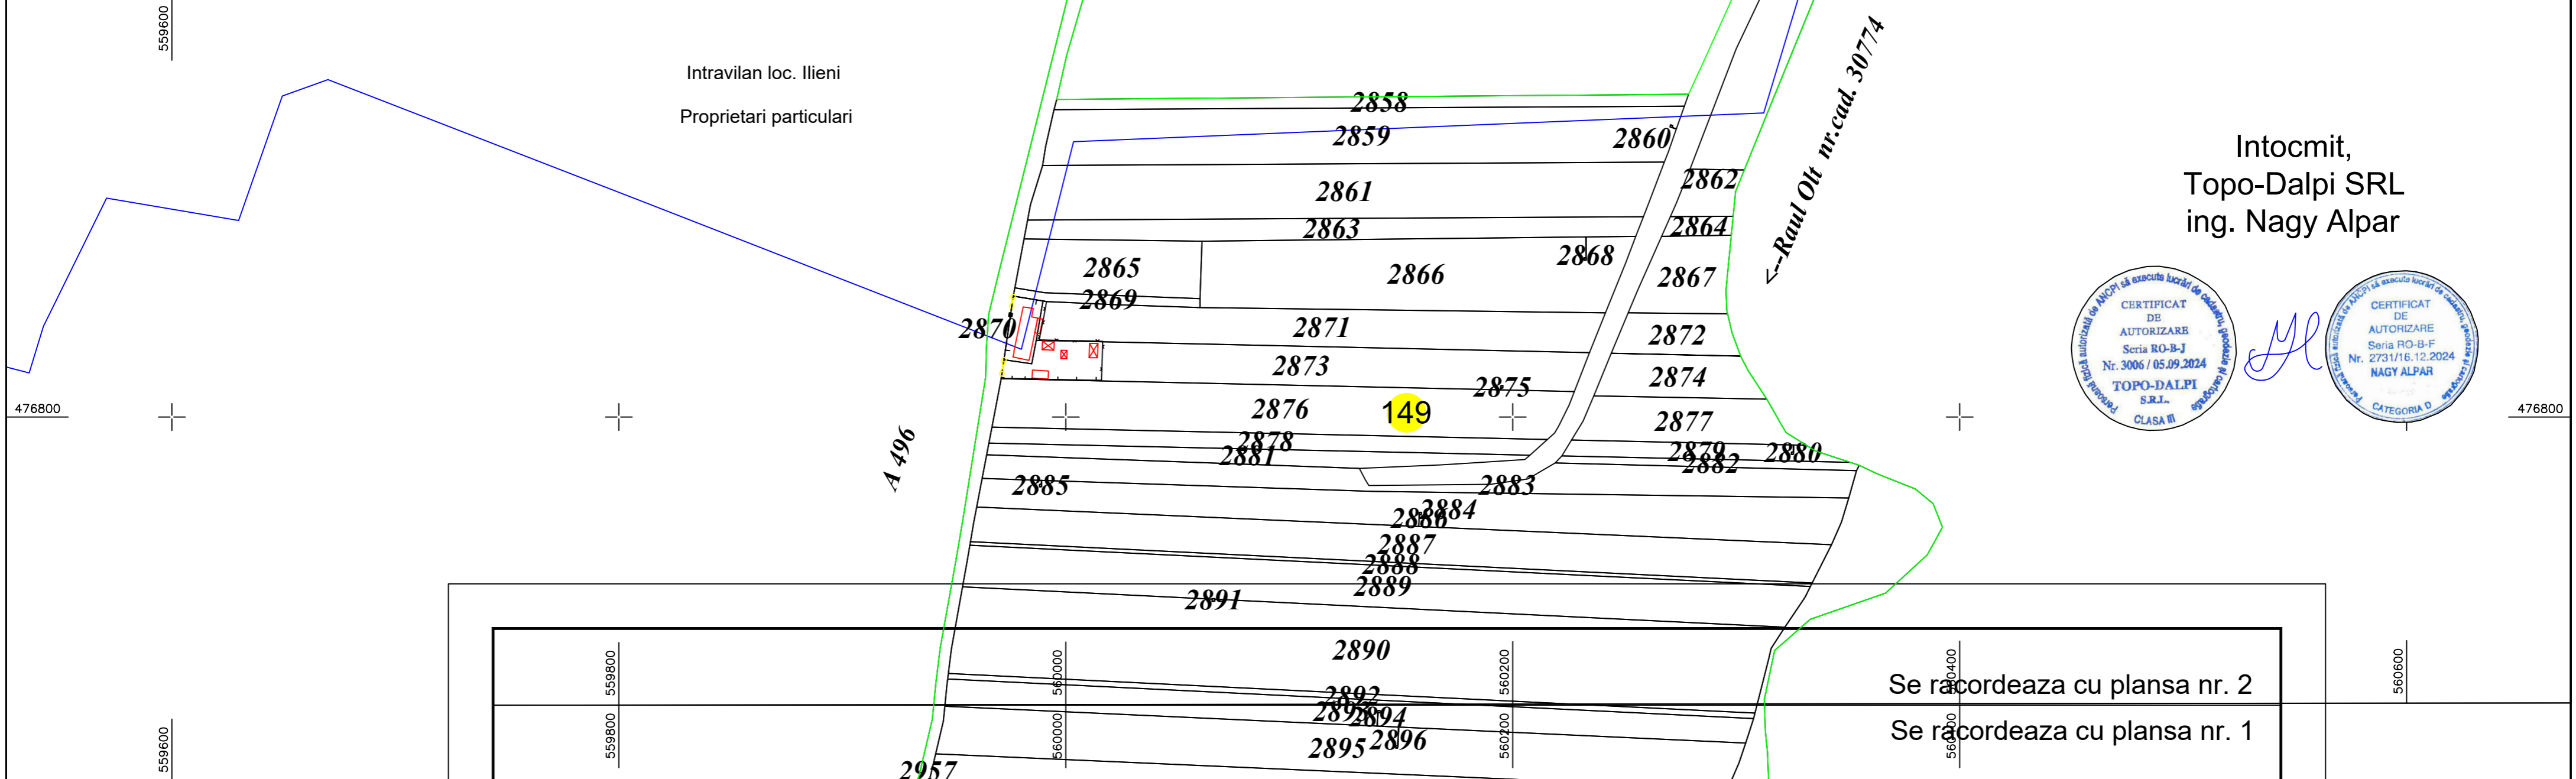

PLAN CADASTRAL
 UAT: Ilieni, judetul: COVASNA, Sect. cad. 149
 Trup "OROSZOKREVE"
 Scara 1:2000
 Sistem de proiectie: stereografic 1970
 Spre Publicare

Plansa nr. 1

LEGENDA

- Limita sector —
- Limita imobil —
- Limita intravilan-extravilan —
- Constructii

Identificator **2857**
 Sector cadastral **148**

Data: 12.02.2026

Intocmit,
 Topo-Dalpi SRL
 ing. Nagy Alpar

Handwritten signature

Se racordeaza cu plansa nr. 2
 Se racordeaza cu plansa nr. 1