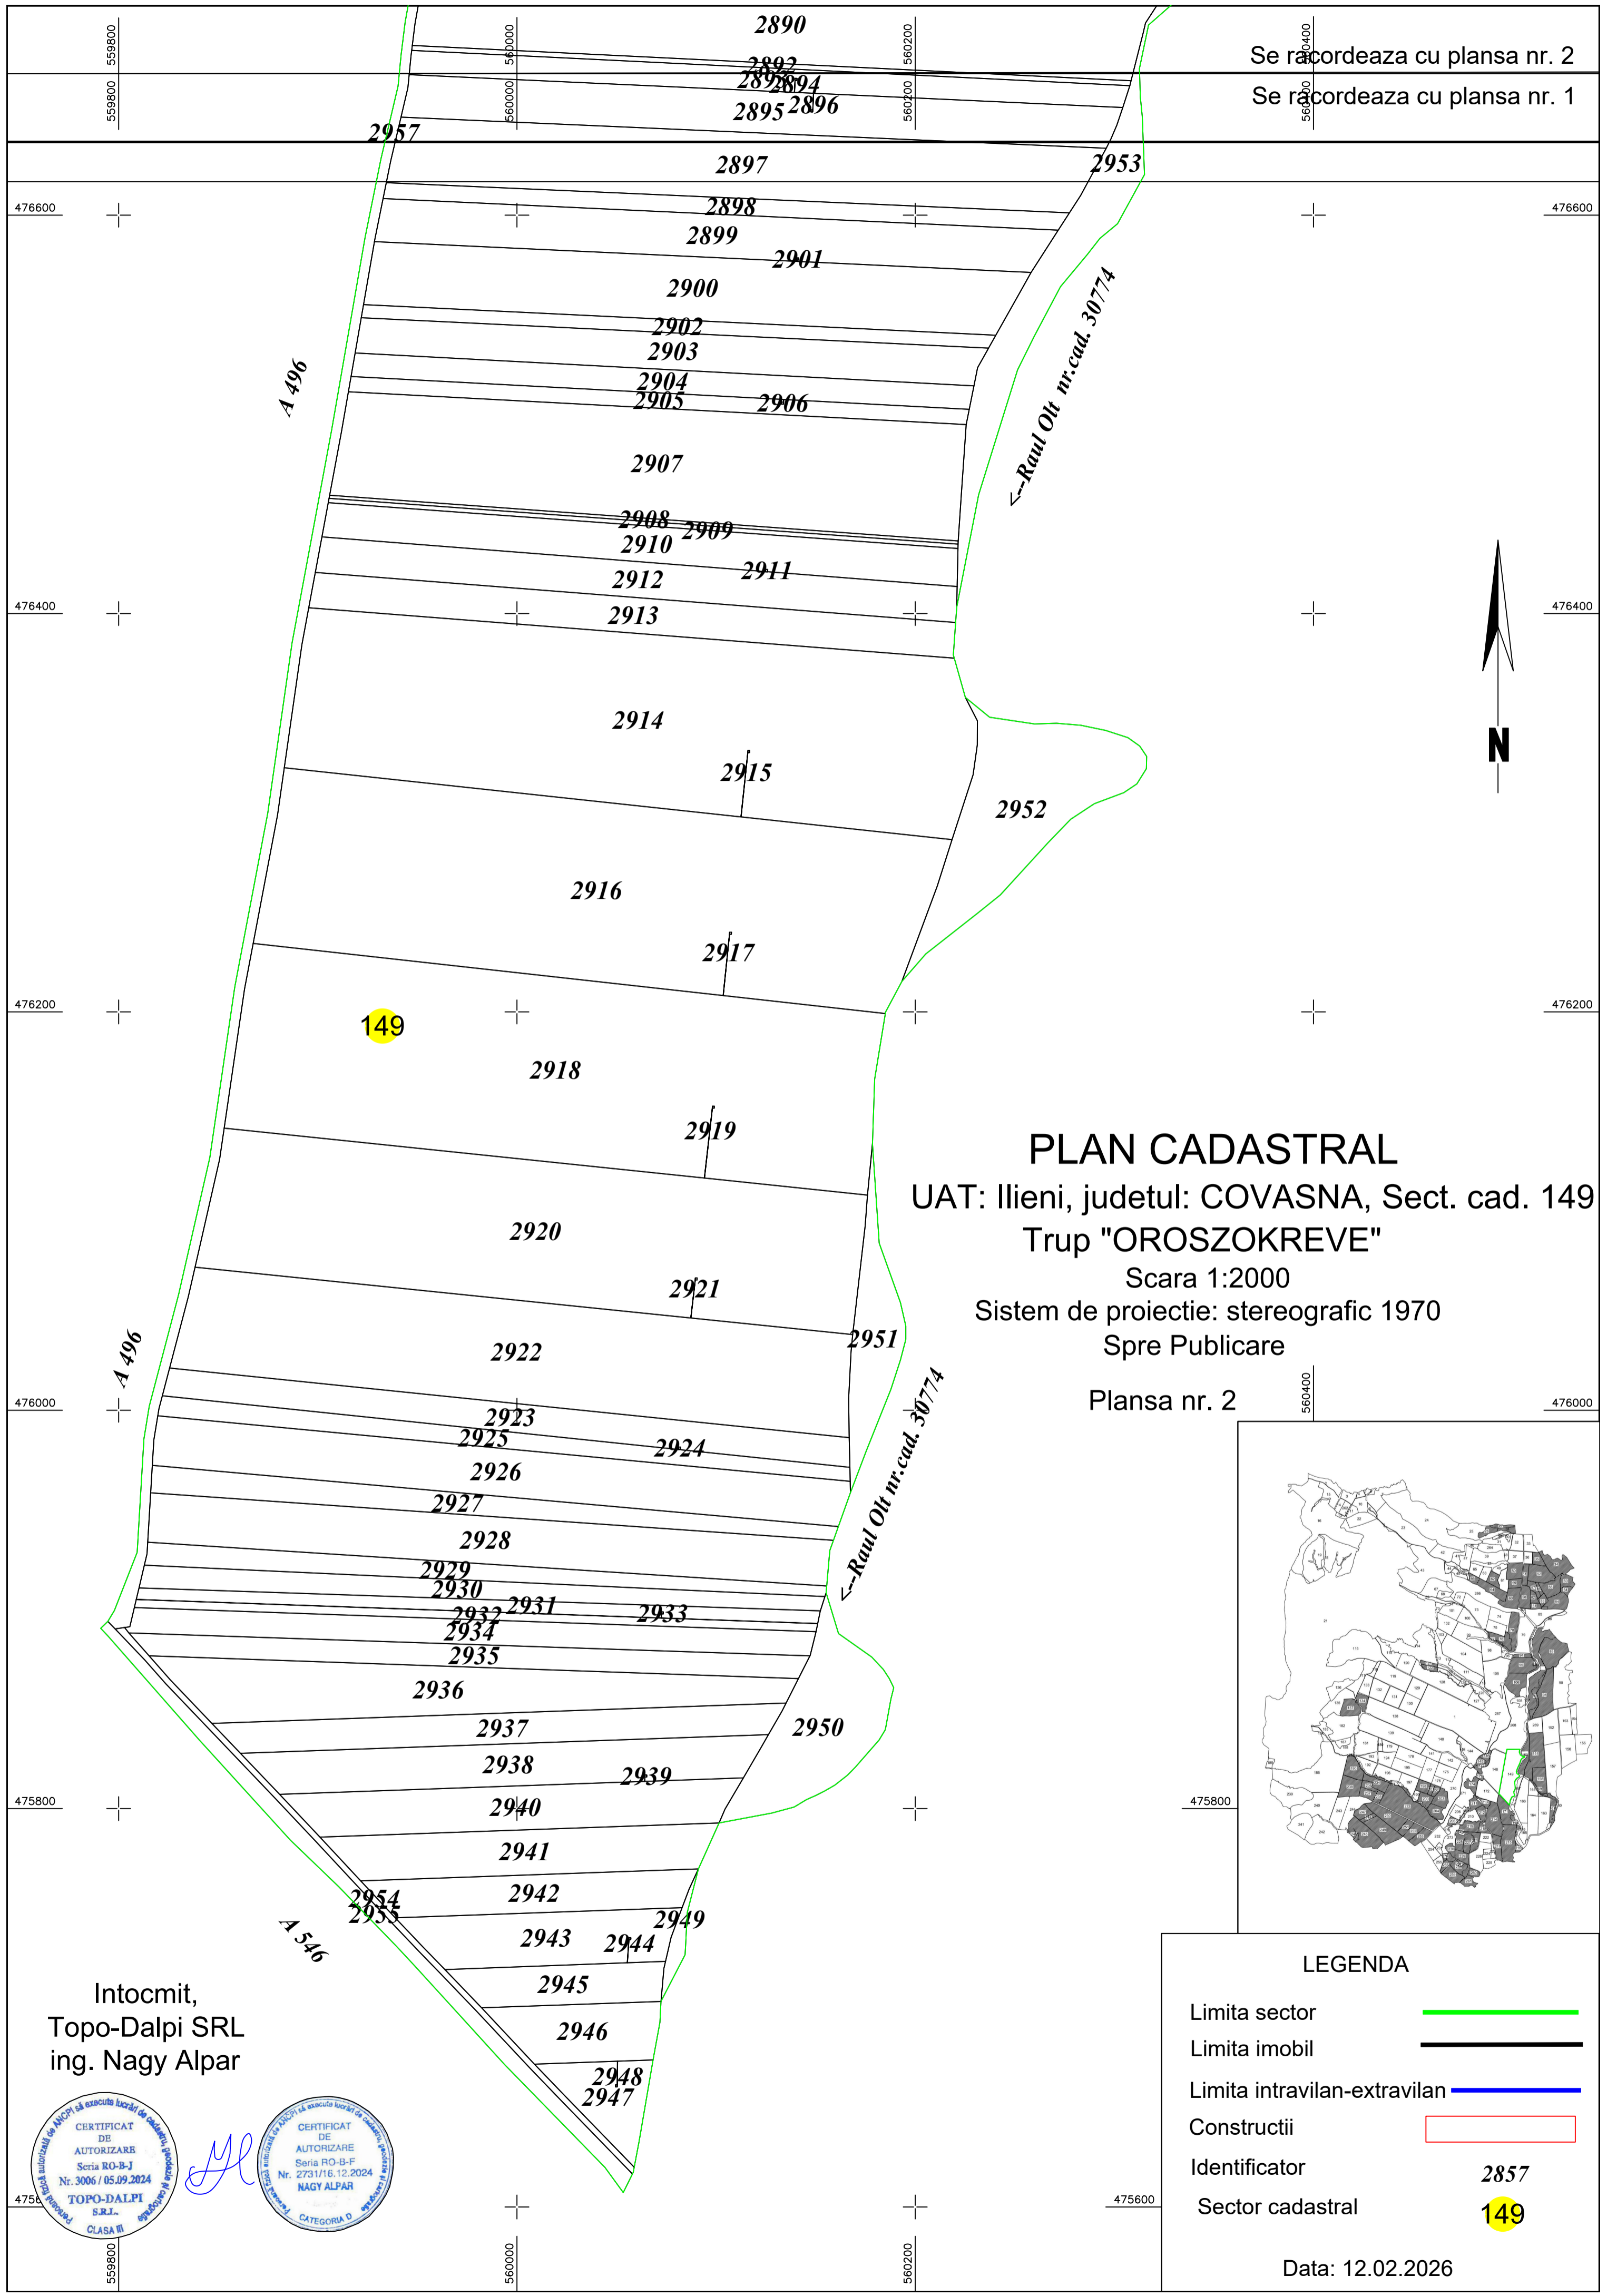

Se racordeaza cu plansa nr. 2
Se racordeaza cu plansa nr. 1

PLAN CADASTRAL
UAT: Ilieni, judetul: COVASNA, Sect. cad. 149
Trup "OROSZOKREVE"
Scara 1:2000
Sistem de proiectie: stereografic 1970
Spre Publicare

Plansa nr. 2

LEGENDA	
Limita sector	
Limita imobil	
Limita intravilan-extravilan	
Constructii	
Identificator	2857
Sector cadastral	149

Data: 12.02.2026

Intocmit,
Topo-Dalpi SRL
ing. Nagy Alpar