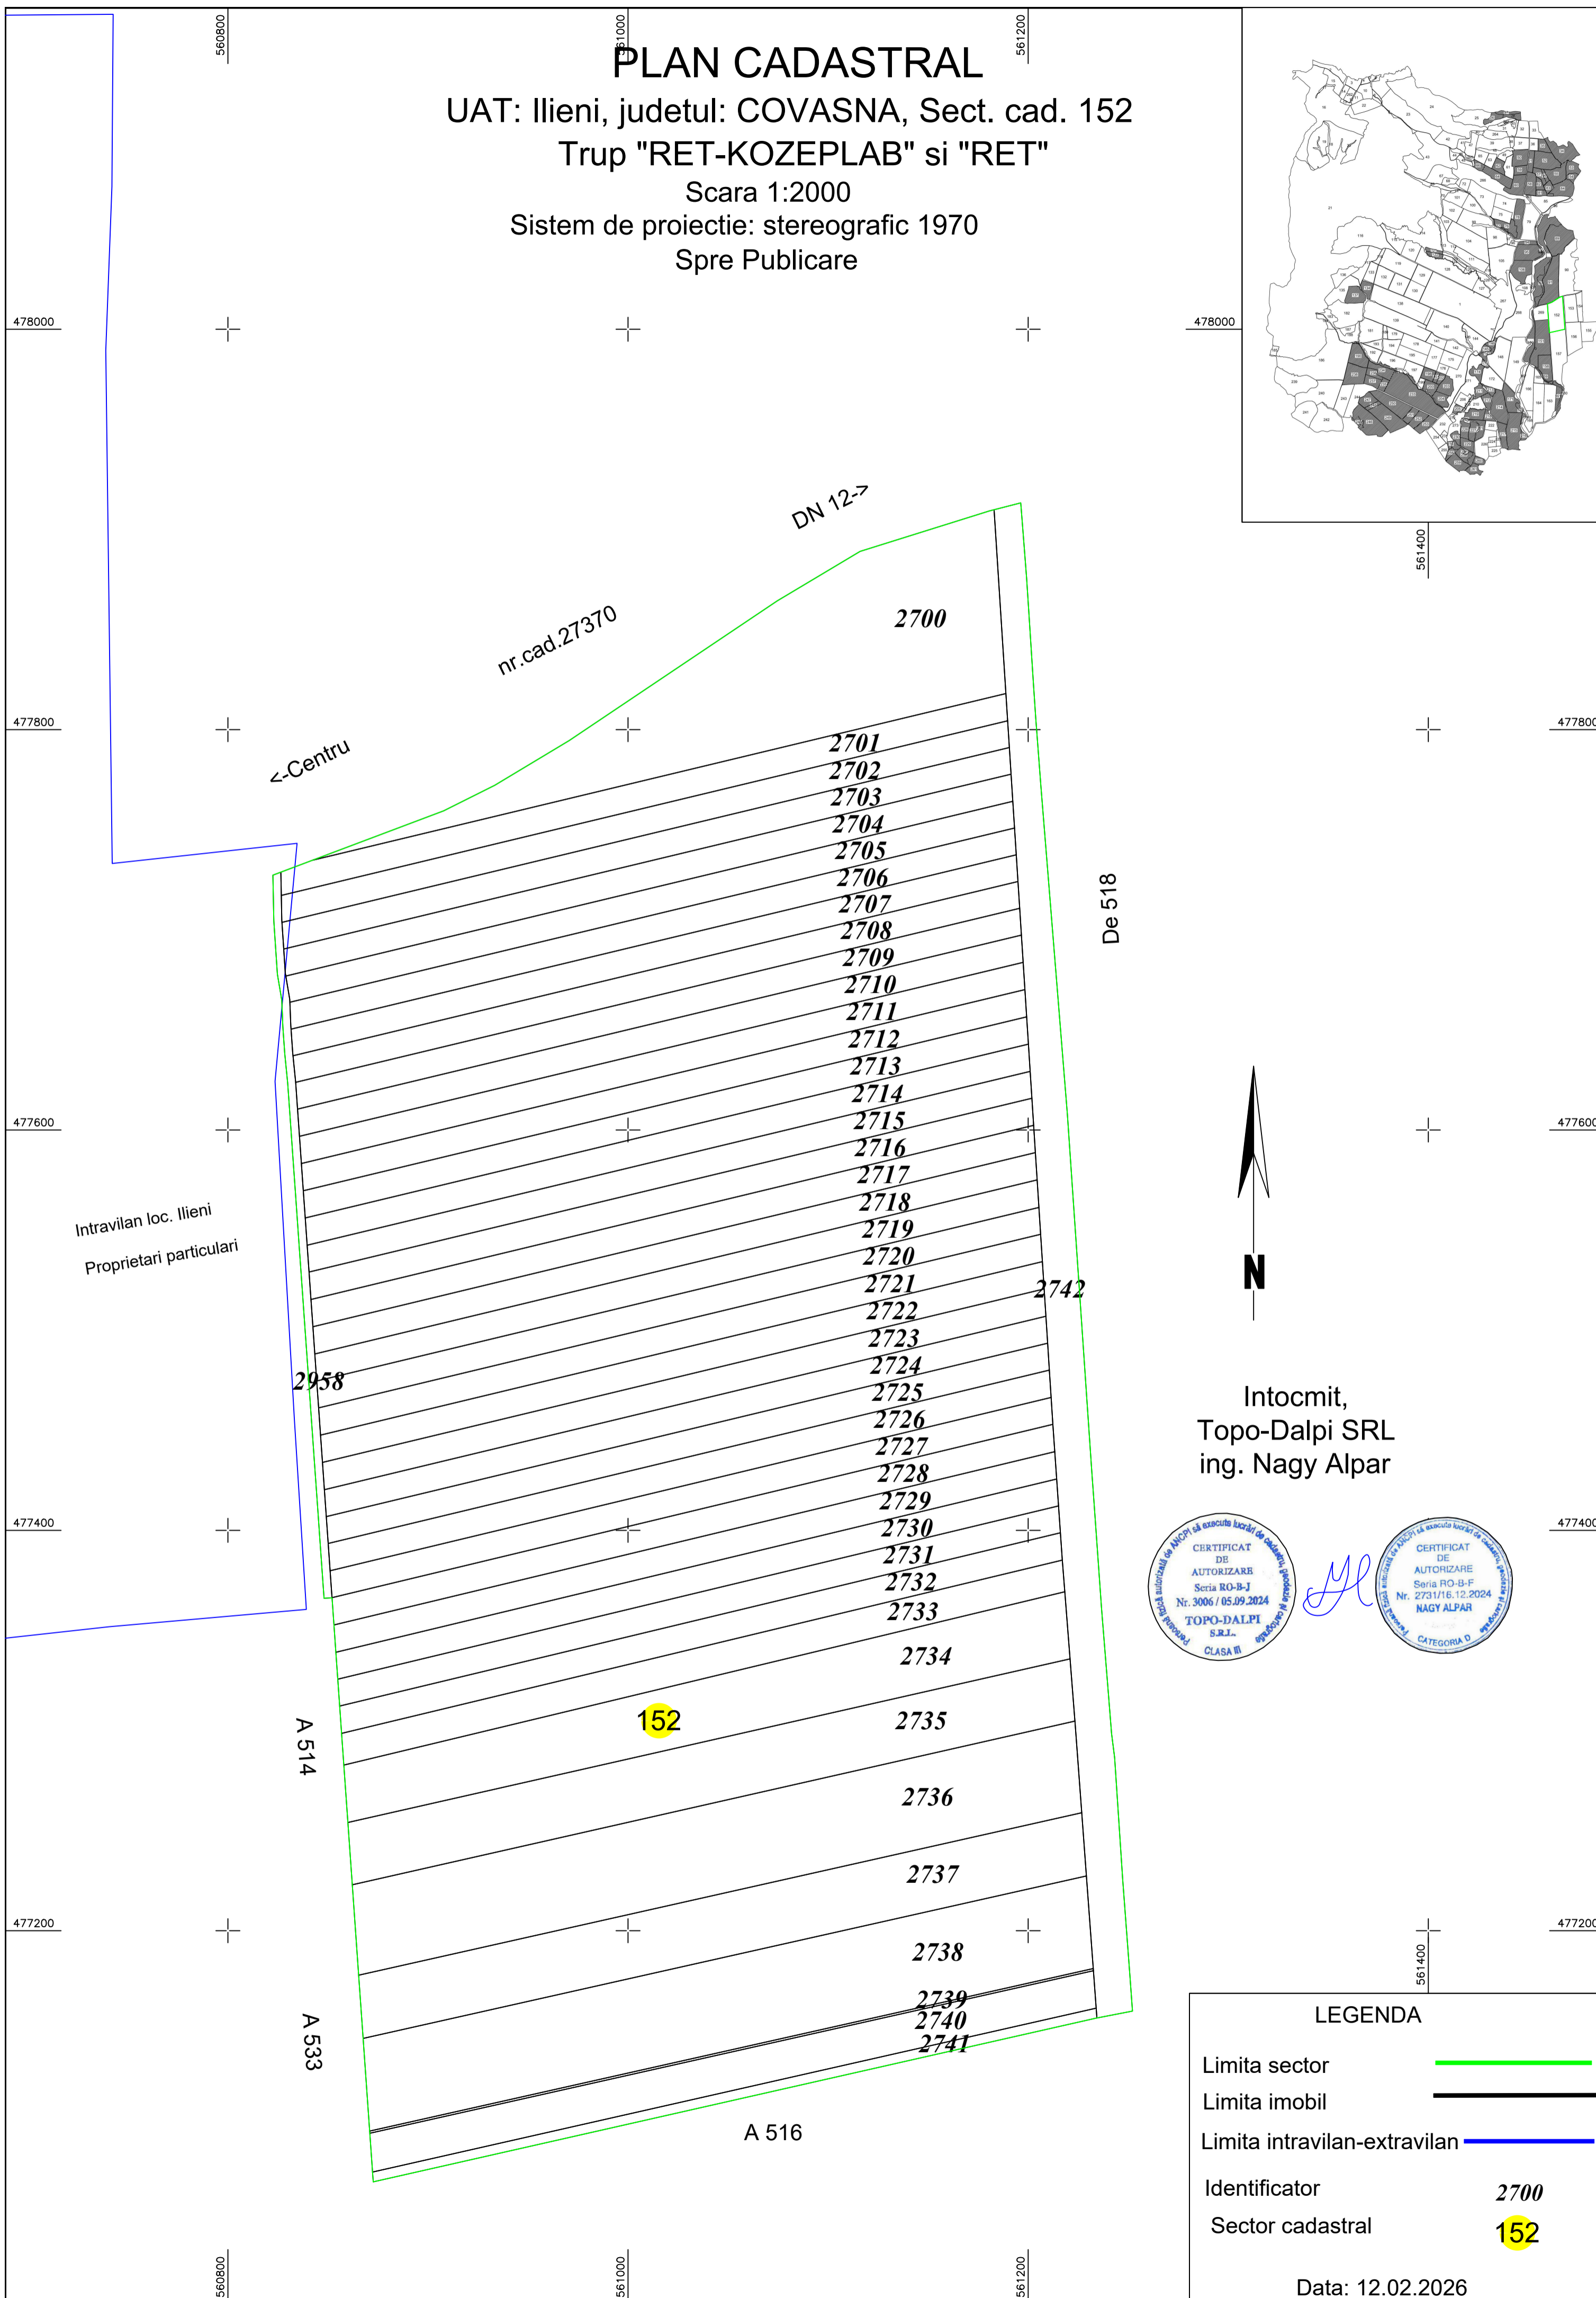

PLAN CADASTRAL

UAT: Ilieni, judetul: COVASNA, Sect. cad. 152

Trup "RET-KOZEPLAB" si "RET"

Scara 1:2000

Sistem de proiectie: stereografic 1970

Spre Publicare

Intravilan loc. Ilieni
Proprietari particulari

<-Centru

DN 12->

De 518

A 514

A 533

A 516

Intocmit,
Topo-Dalpi SRL
ing. Nagy Alpar

LEGENDA

- Limita sector
- Limita imobil
- Limita intravilan-extravilan
- Identificator **2700**
- Sector cadastral **152**

Data: 12.02.2026