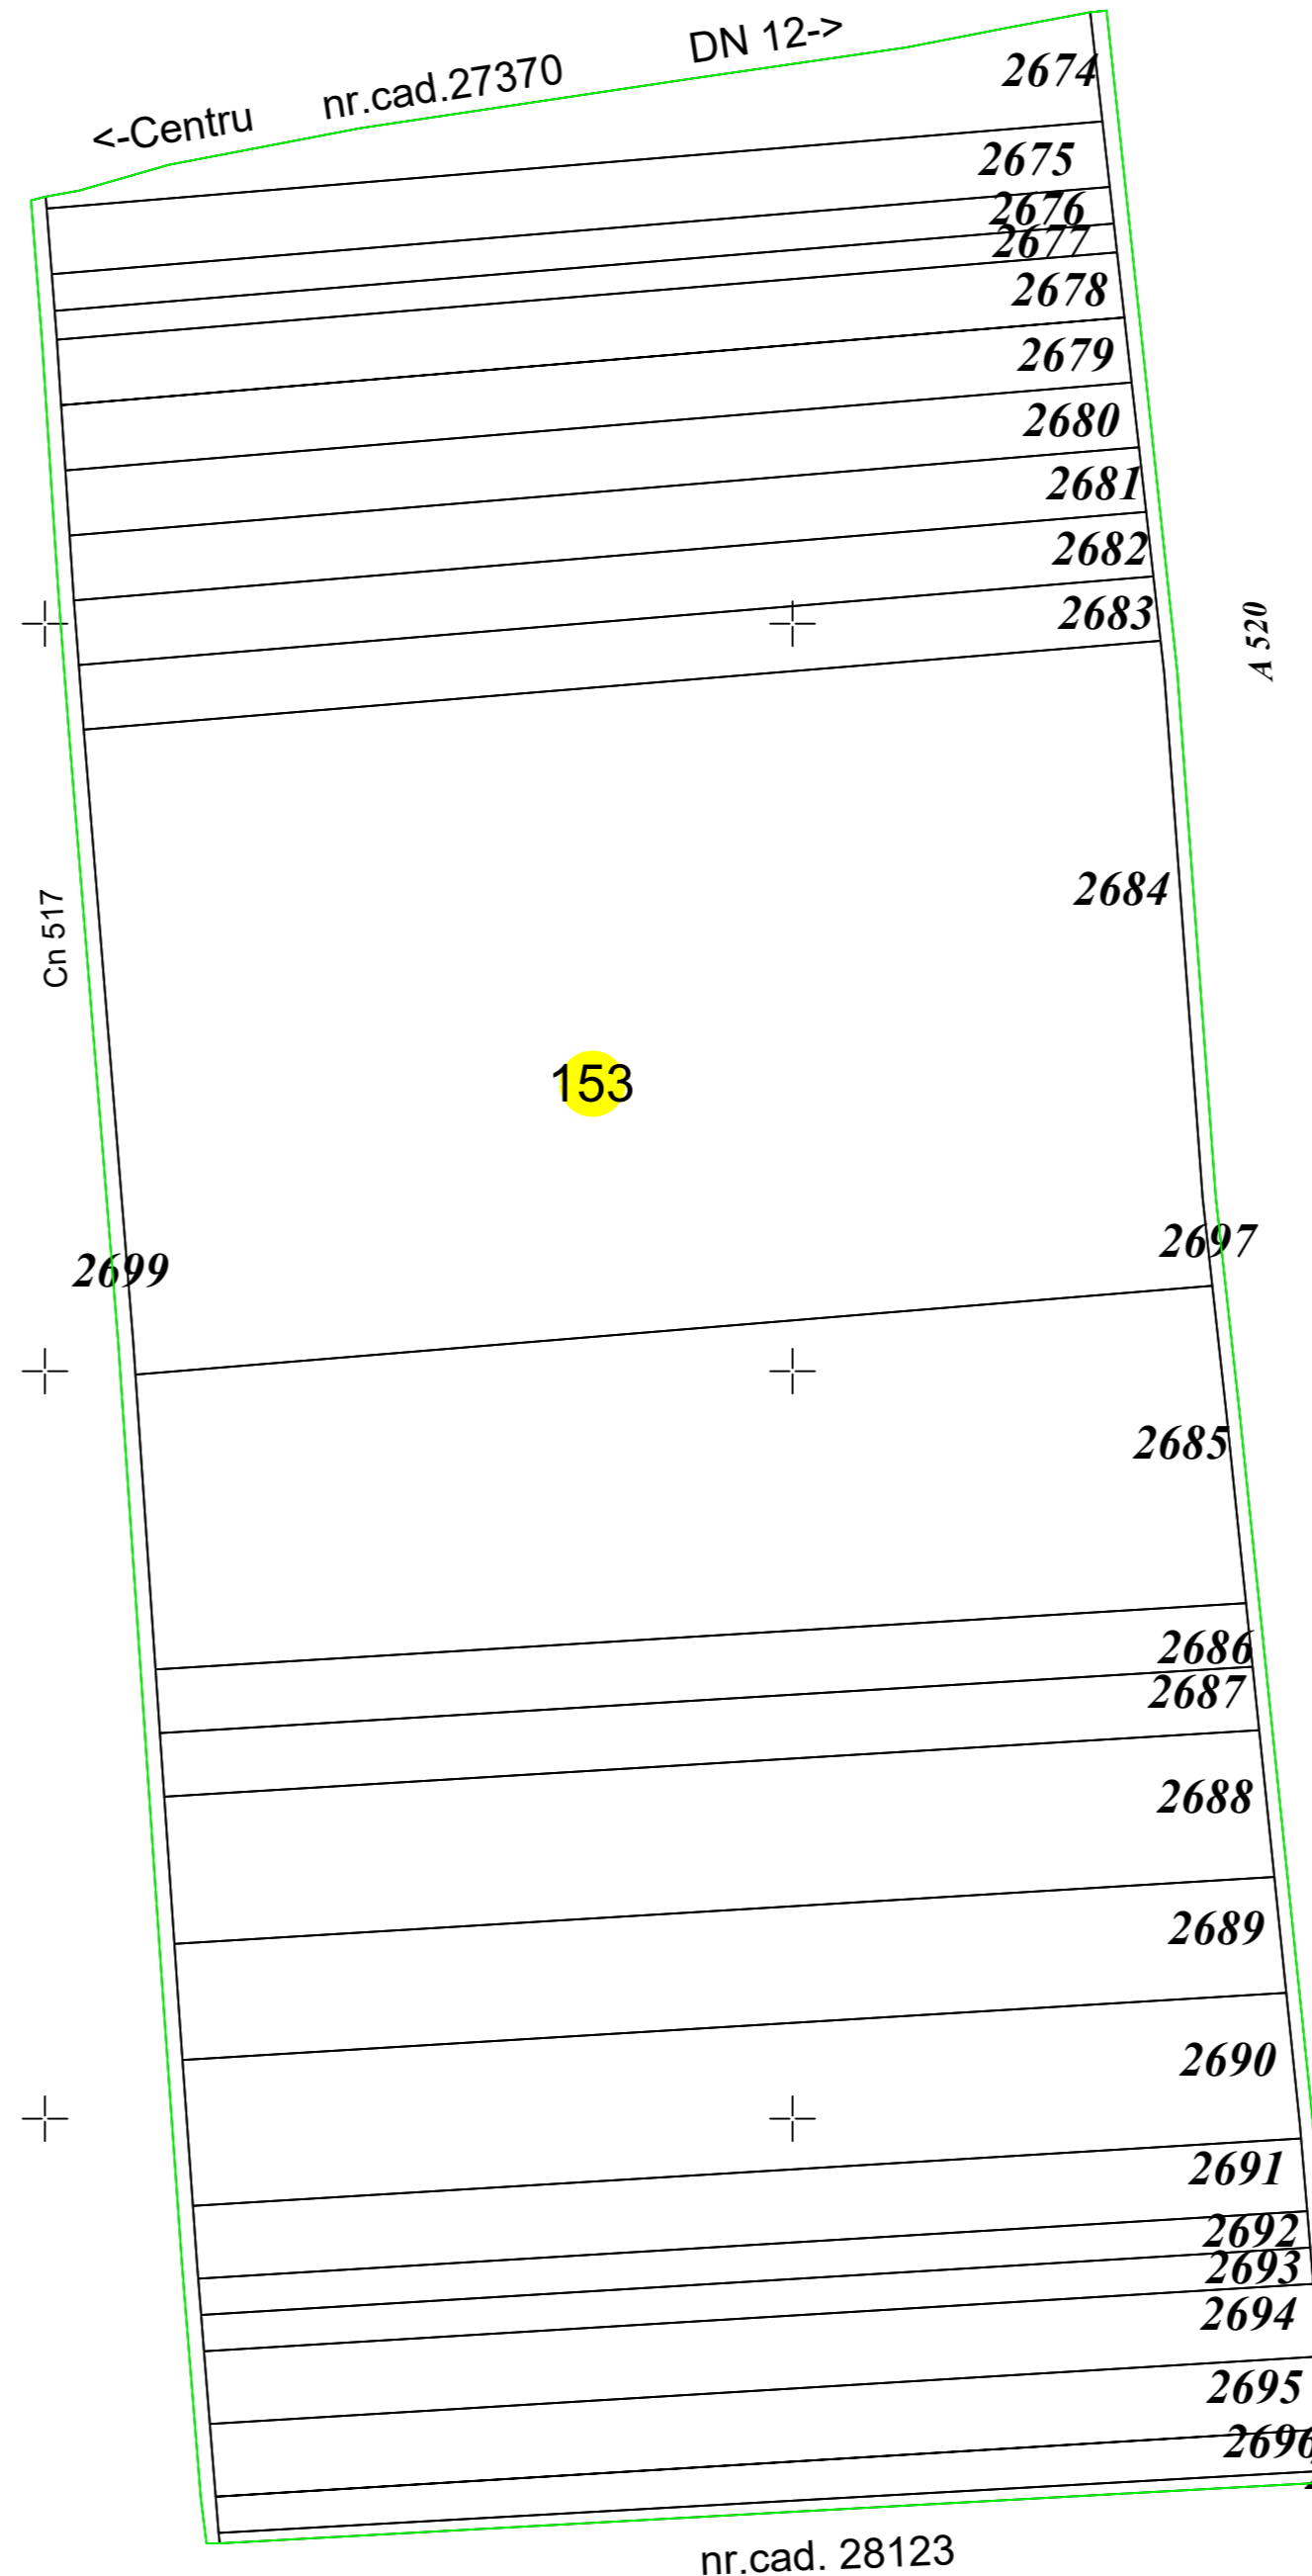

PLAN CADASTRAL

UAT: Ilieni, judetul: COVASNA, Sect. cad. 153

Trup "RET-MORGO"

Scara 1:2000

Sistem de proiectie: stereografic 1970

Spre Publicare

Intocmit,
Topo-Dalpi SRL
ing. Nagy Alpar

Handwritten signature

LEGENDA

- Limita UAT
- Limita sector
- Limita imobil
- Identificator **2674**
- Sector cadastral **153**
- Data: 16.01.2026