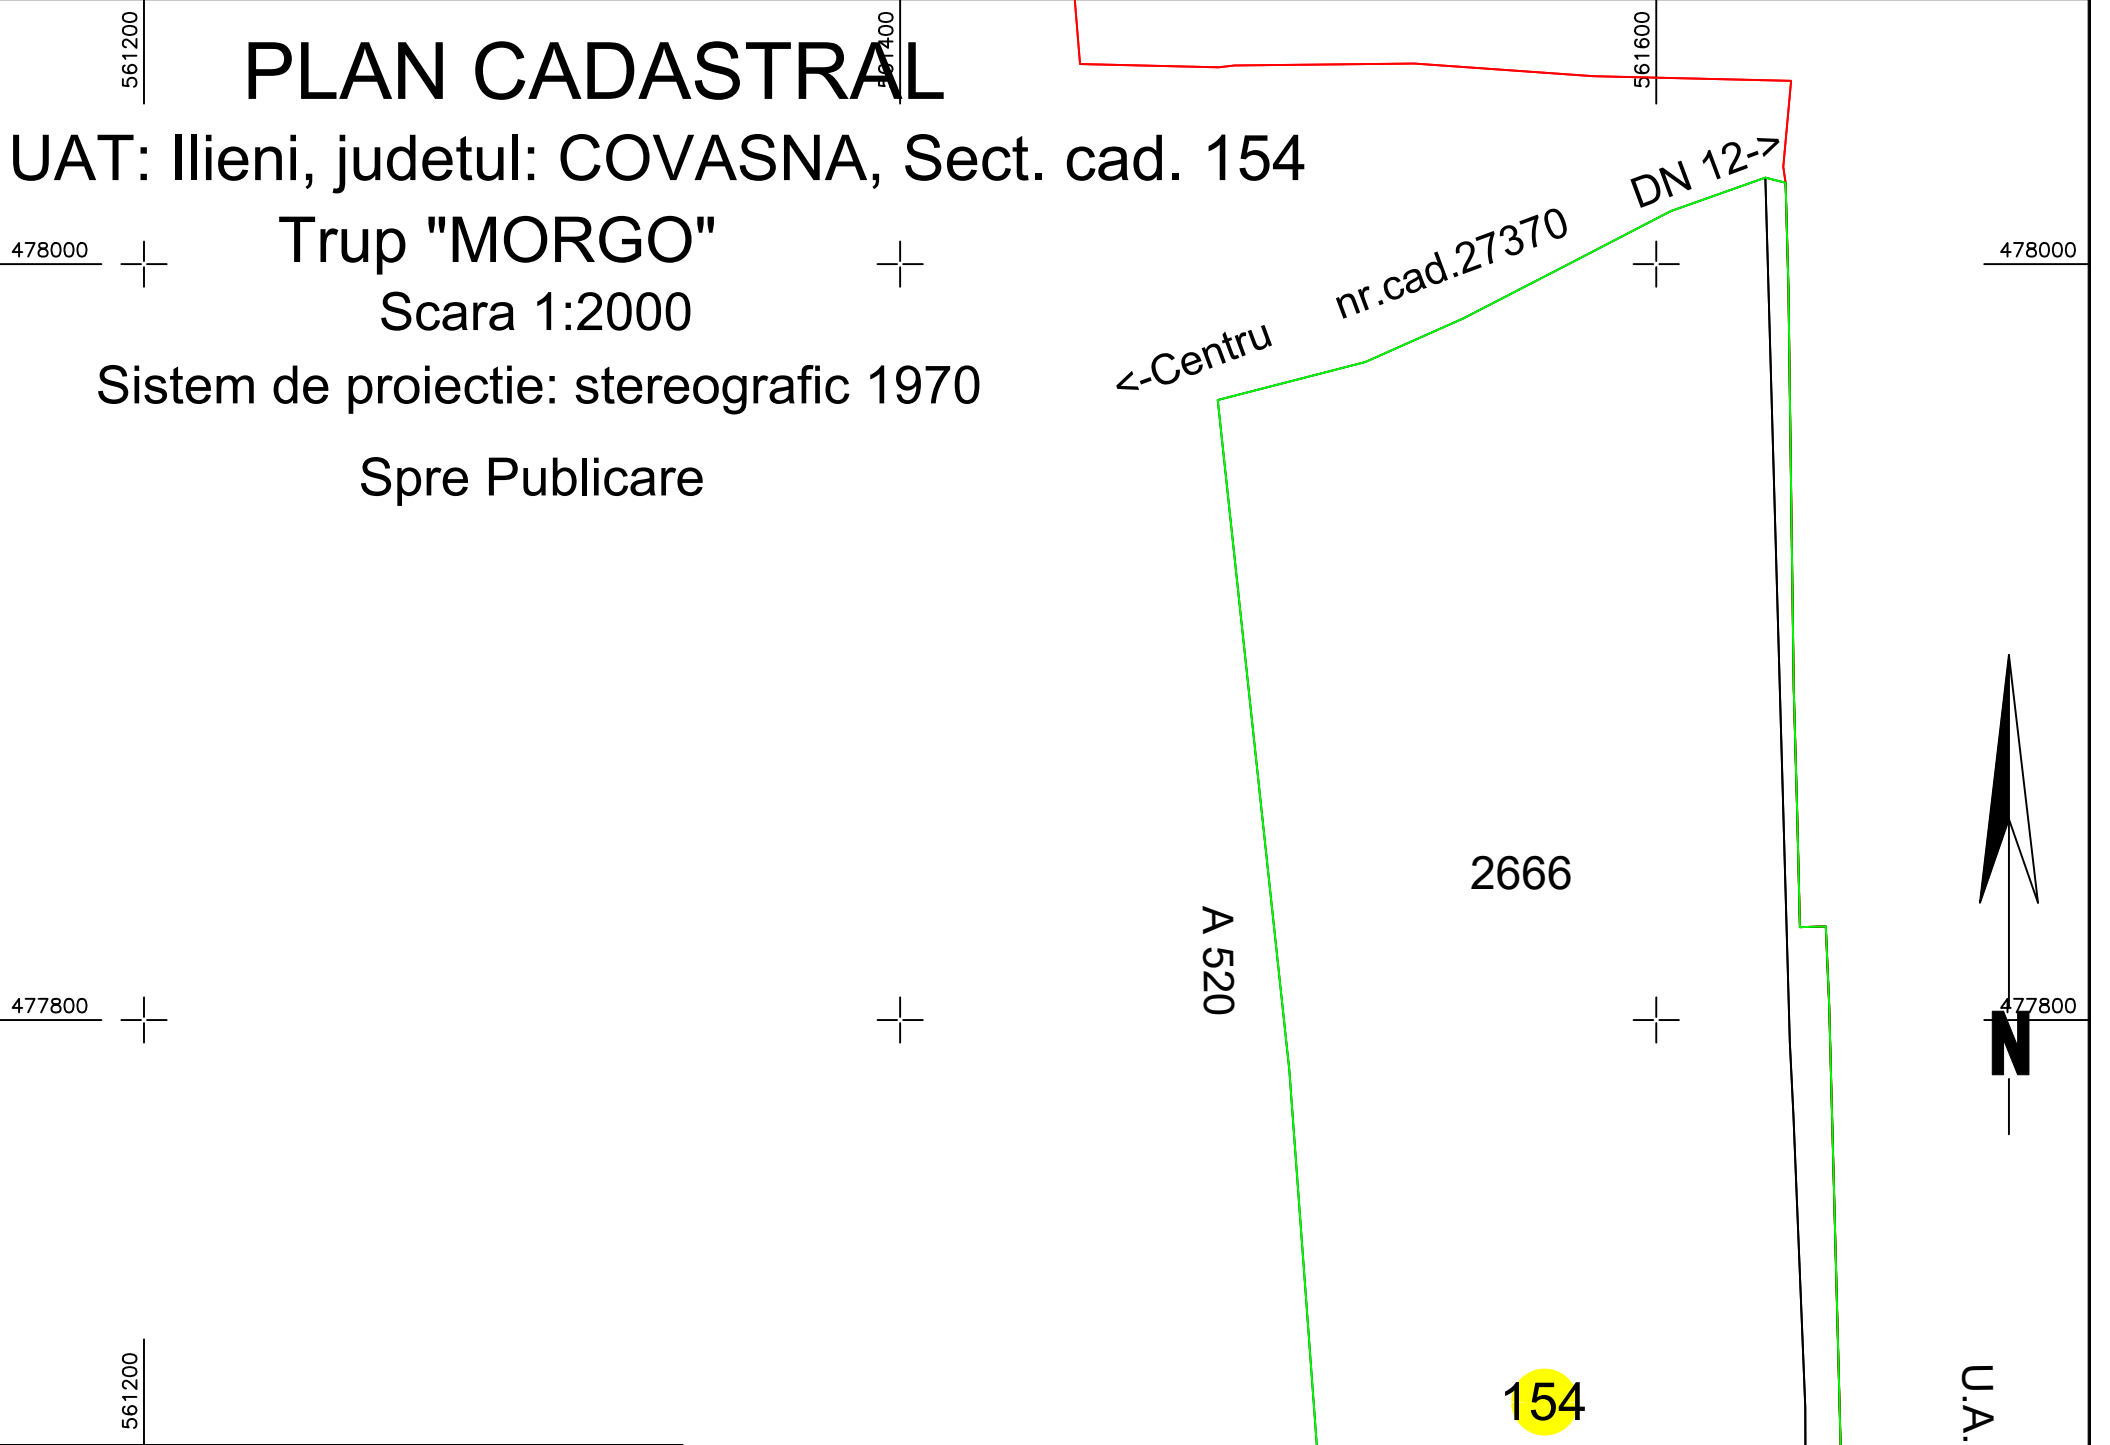

PLAN CADASTRAL

UAT: Ilieni, judetul: COVASNA, Sect. cad. 154

Trup "MORGO"

Scara 1:2000

Sistem de proiectie: stereografic 1970

Spre Publicare

DN 12-
nr.cad.27370
-<Centru

U.A.T. CHICHIS

A 520
A 521

Intocmit,
Topo-Dalpi SRL
ing. Nagy Alpar

LEGENDA

- Limita UAT
- Limita sector
- Limita imobil
- Identificator **2666**
- Sector cadastral **154**

Data: 15.01.2026