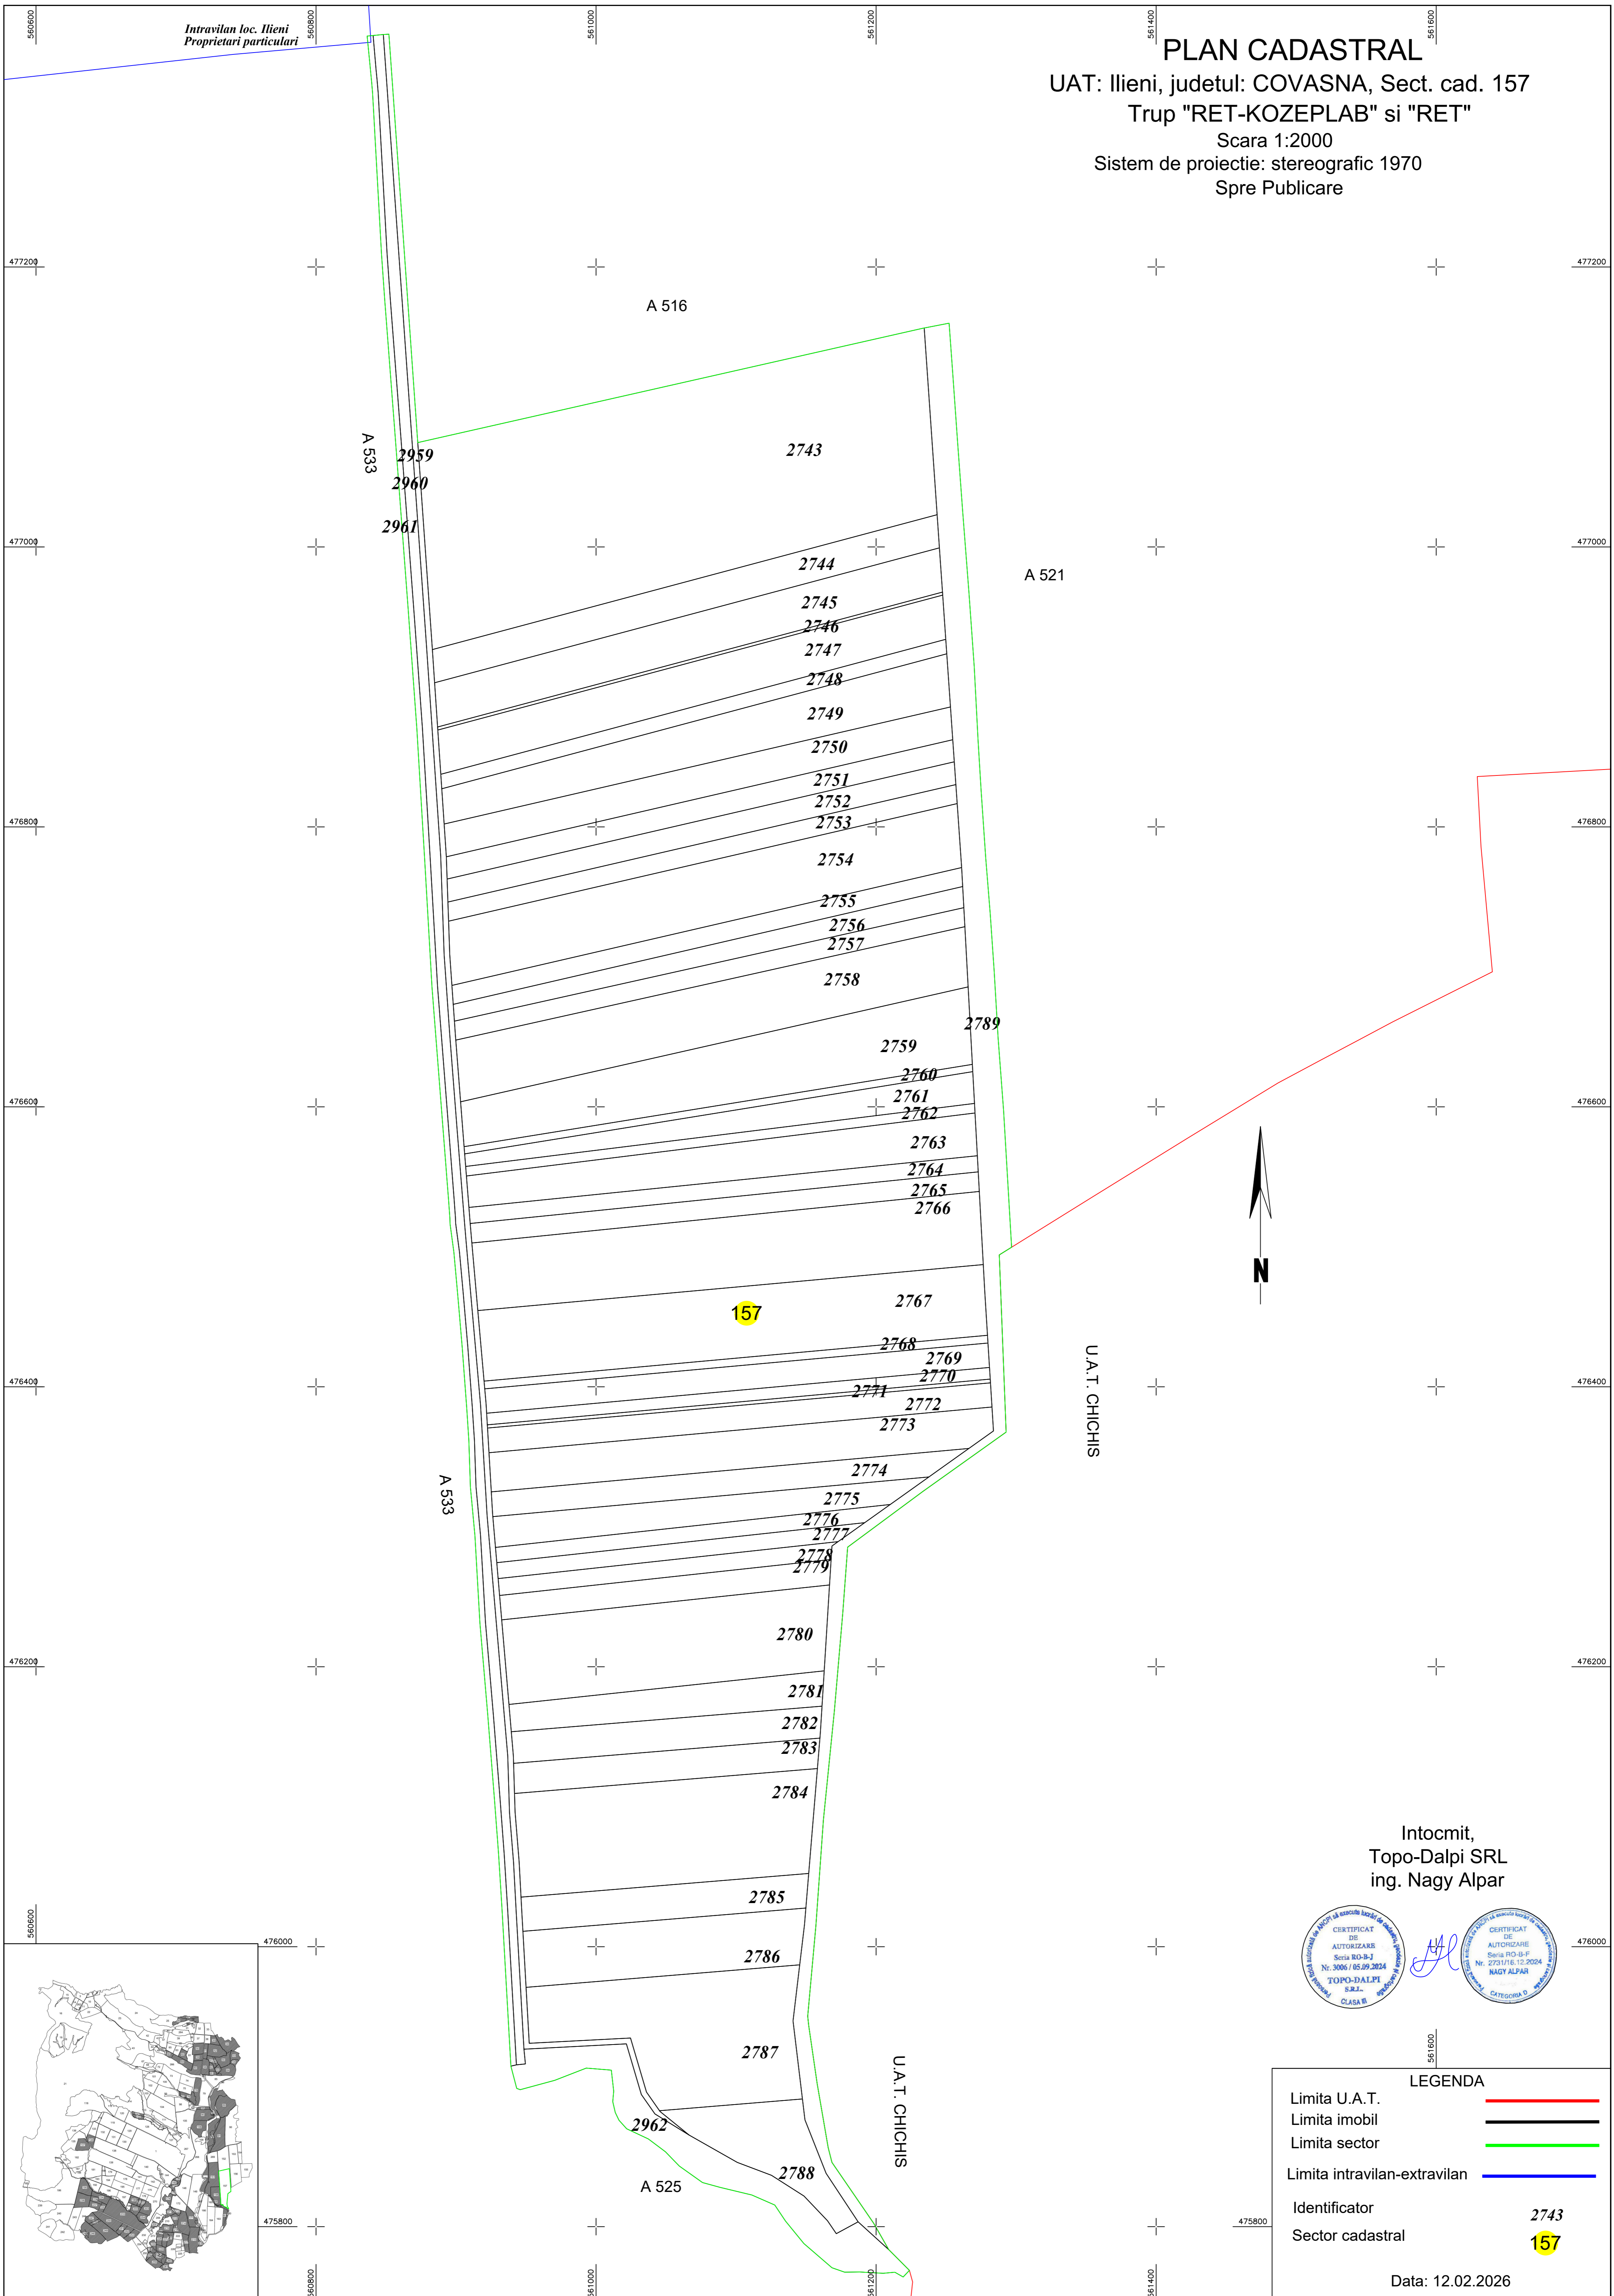

Intravilan loc. Iieni  
Proprietari particulari

**PLAN CADASTRAL**  
UAT: Iieni, judetul: COVASNA, Sect. cad. 157  
Trup "RET-KOZEPLAB" si "RET"  
Scara 1:2000  
Sistem de proiectie: stereografic 1970  
Spre Publicare

Intocmit,  
Topo-Dalpi SRL  
ing. Nagy Alpar

LEGENDA	
Limita U.A.T.	
Limita imobil	
Limita sector	
Limita intravilan-extravilan	
Identificator	2743
Sector cadastral	157

Data: 12.02.2026