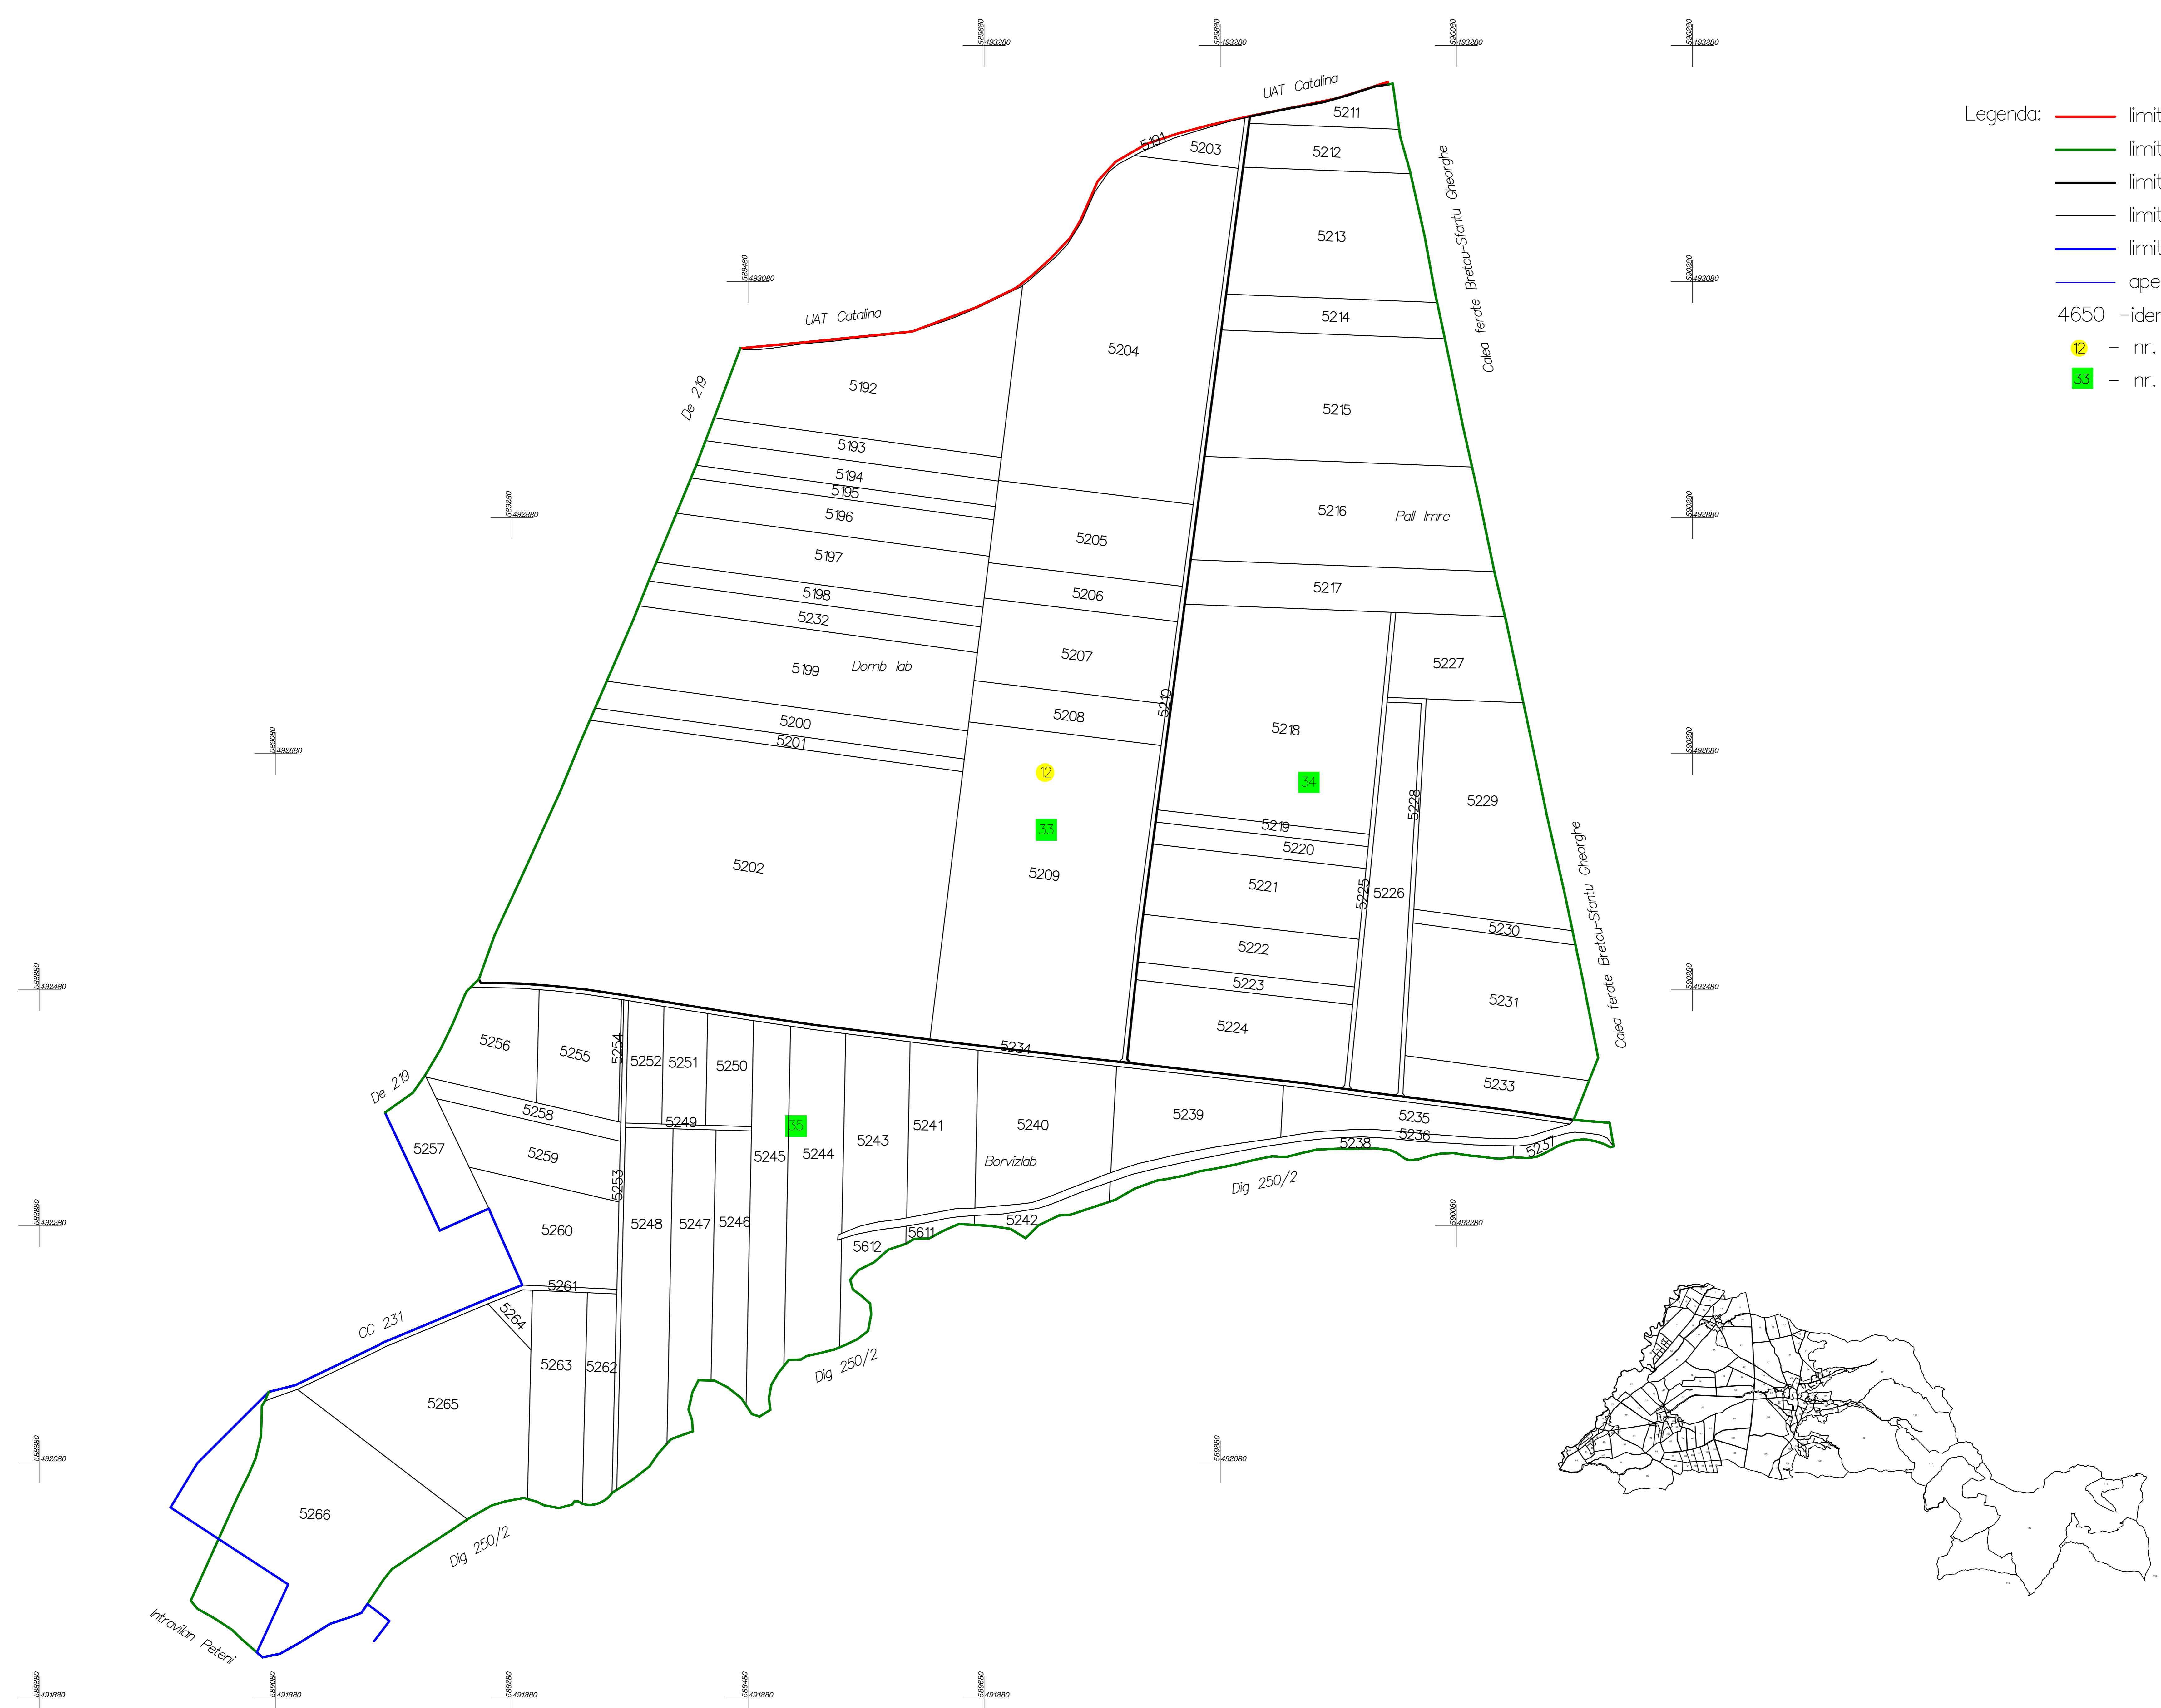

PLAN CADASTRAL
 UAT Zabala, Judetul Covasna, Sect. cad. 12
 Scara 1:2000
 sistem de proiectie STEREO 70

- Legenda:
- limita judet/limita UAT
 - limita sector cadastral
 - limita tarla
 - limita imobile
 - limita intravilan
 - ape
 - 4650 -identificator imobil
 - 12 - nr. sector cadastral
 - 53 - nr. tarla