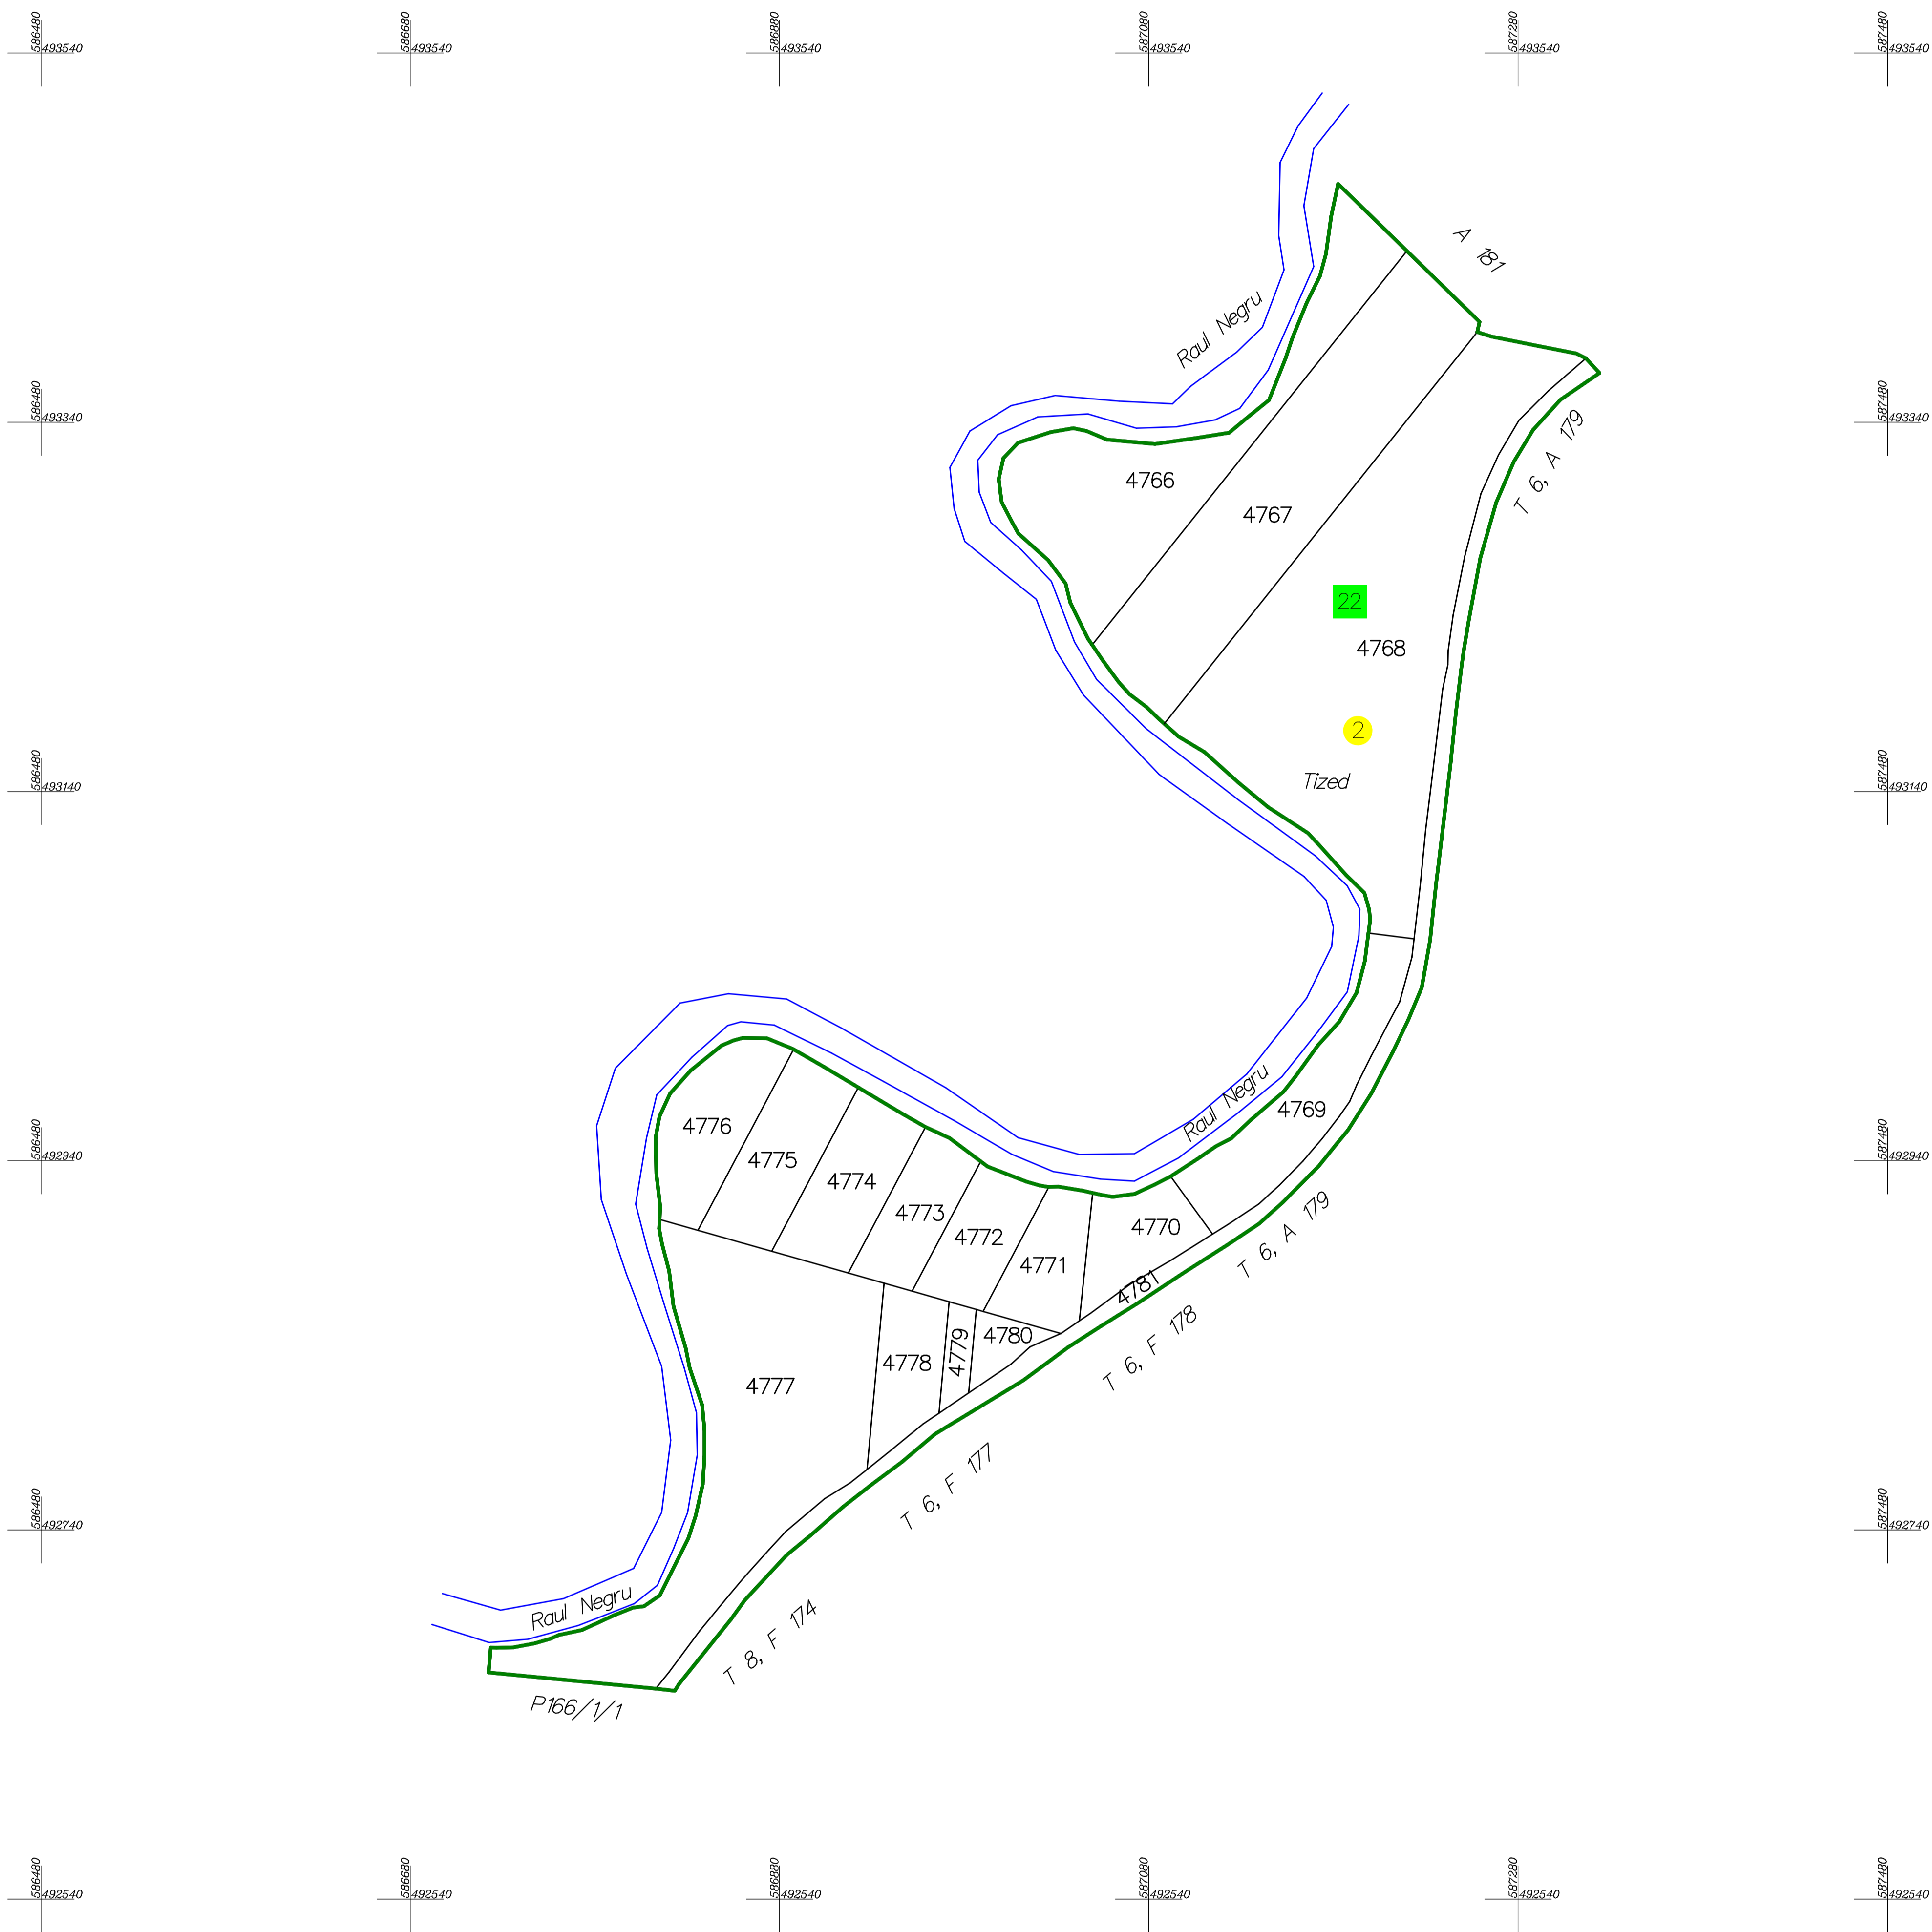

PLAN CADASTRAL  
UAT Zabala, Judetul Covasna, Sect. cad. 2  
Scara 1:2000  
sistem de proiectie STEREO 70

- Legenda:
- limita judet/limita UAT
  - limita sector cadastral
  - limita tarla
  - limita imobile
  - limita intravilan
  - ape
  - 4650 -identificator imobil
  - 2 - nr. sector cadastral
  - 22 - nr. tarla