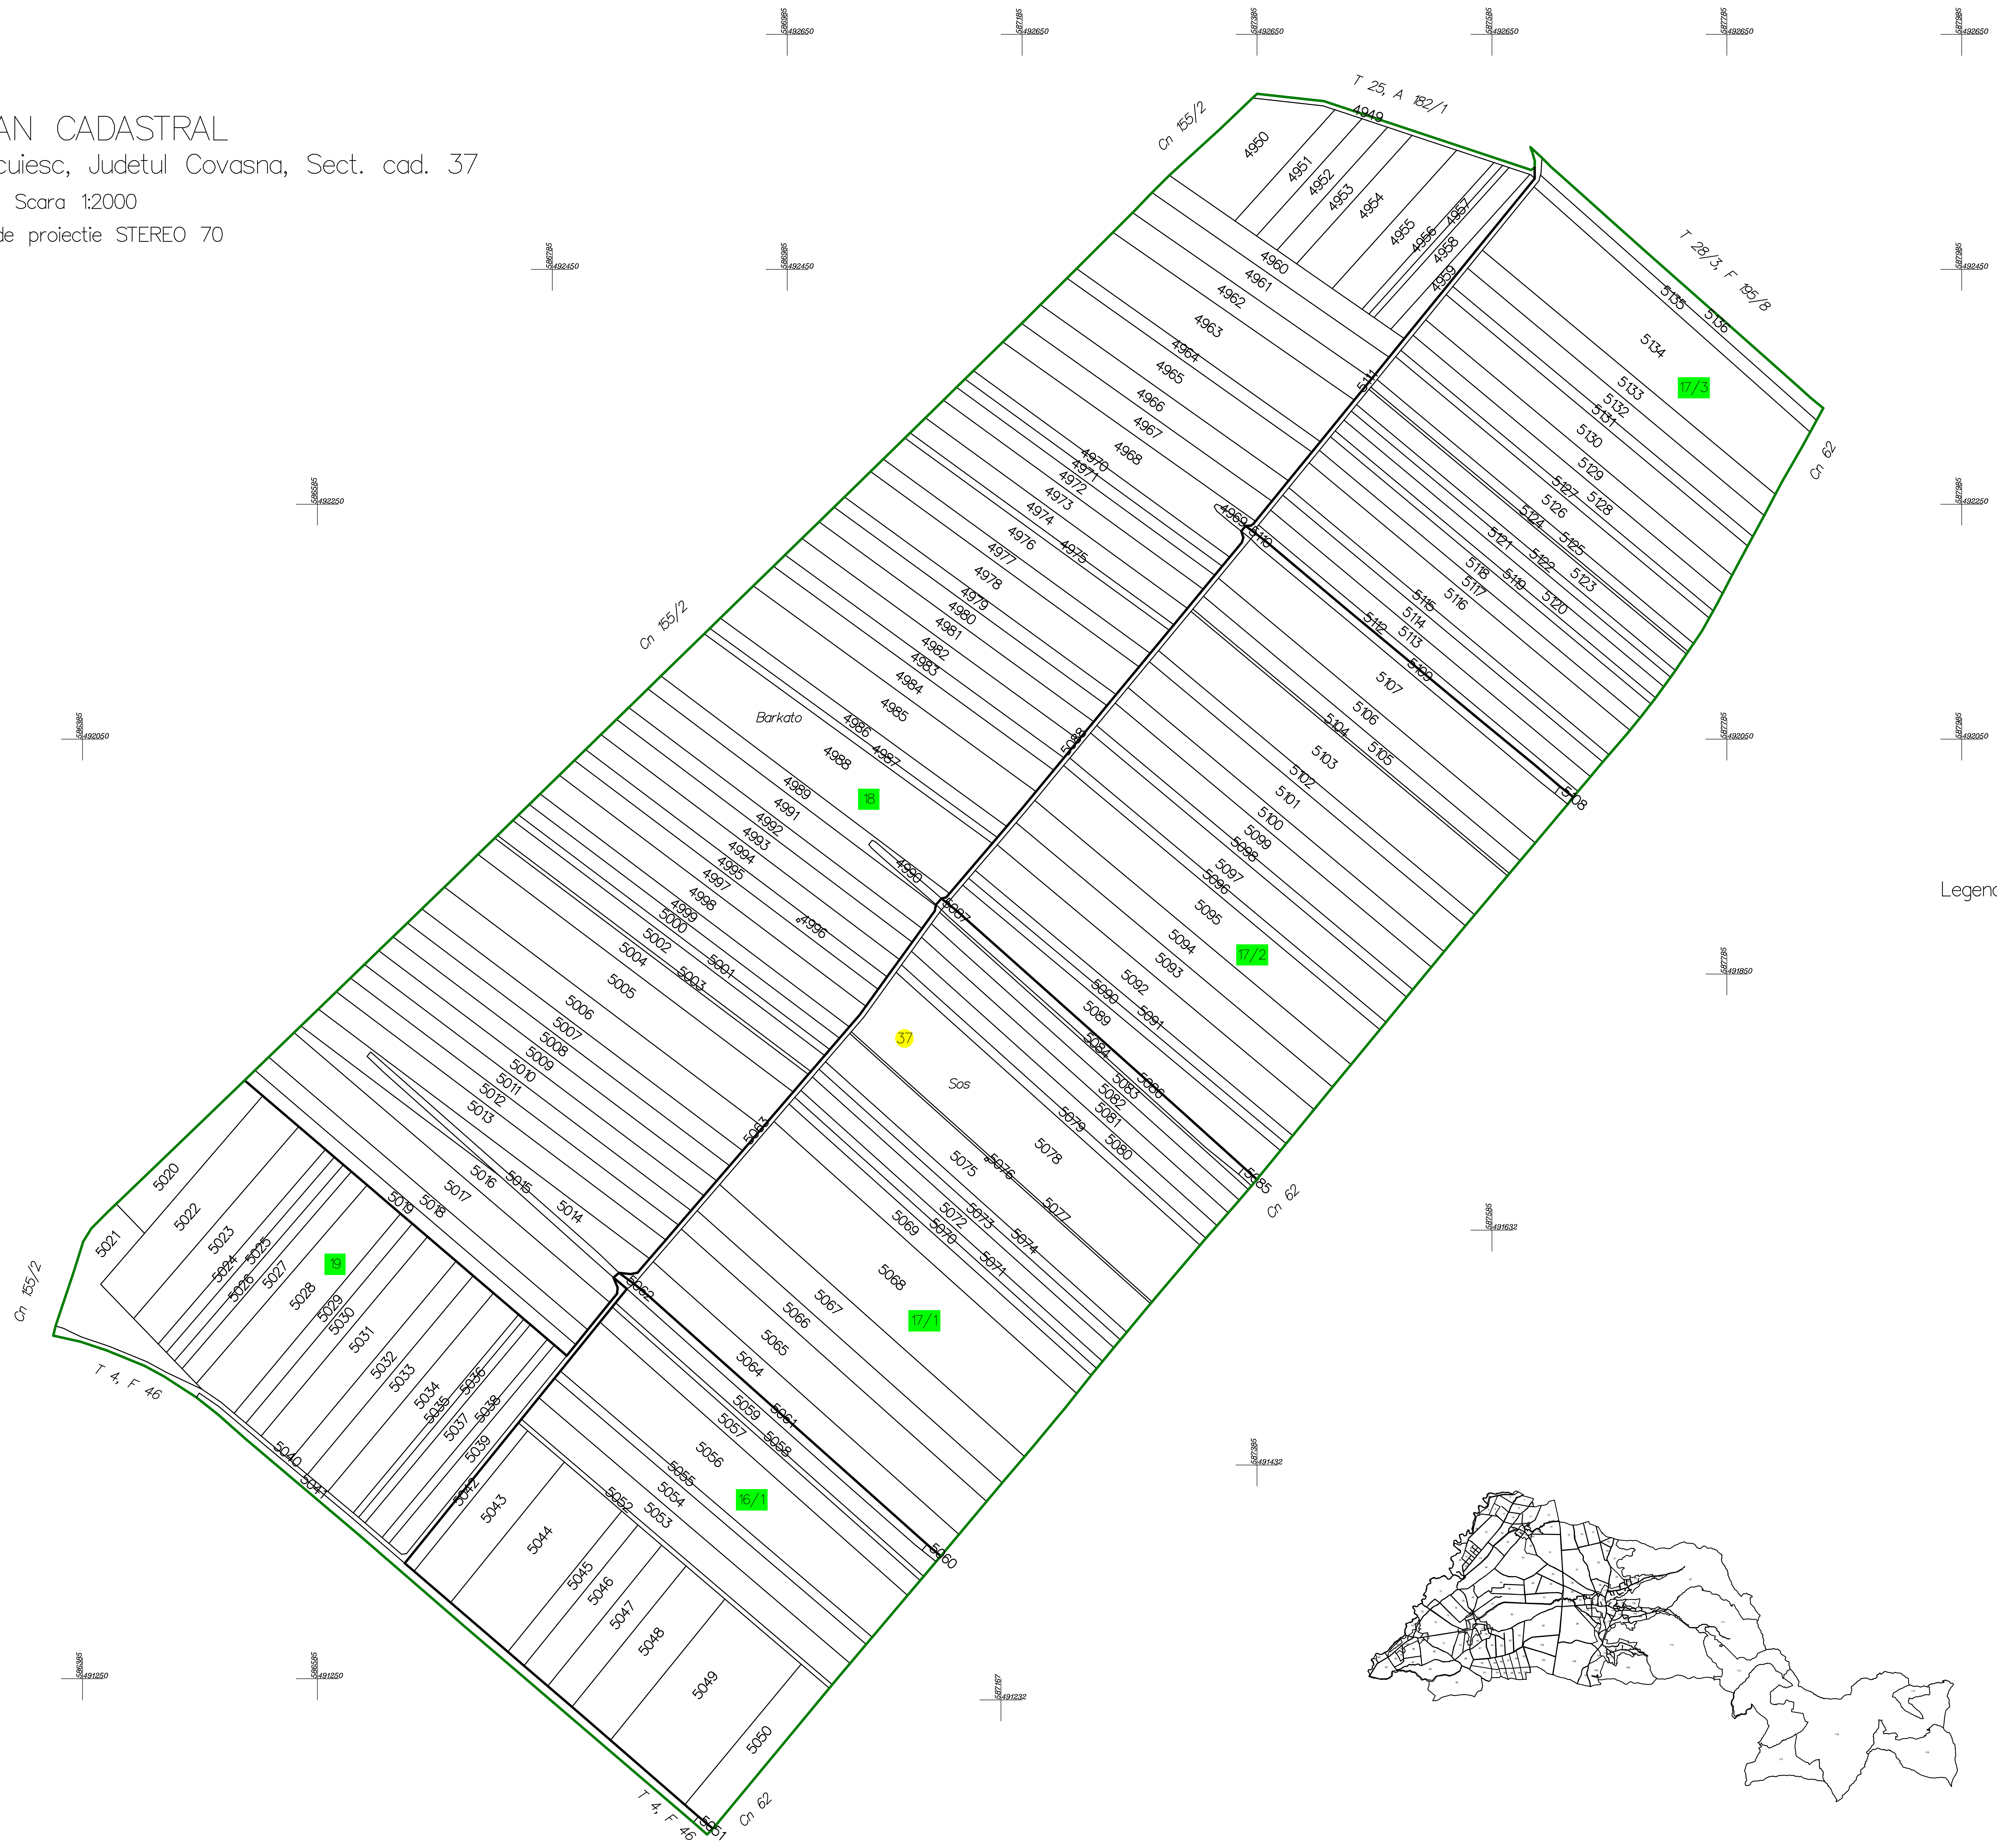

PLAN CADASTRAL
UAT Targu Secuiesc, Judetul Covasna, Sect. cad. 37
Scara 1:2000
sistem de proiectie STEREO 70

- Legenda:
- limita judet/limita UAT
 - limita sector cadastral
 - limita tarla
 - limita imobile
 - limita intravilan
 - ape
- 4949 - identificator imobil
37 - nr. sector cadastral
18 - nr. tarla

ing. Dumut Ioan
septembrie 2023

Spre publicare