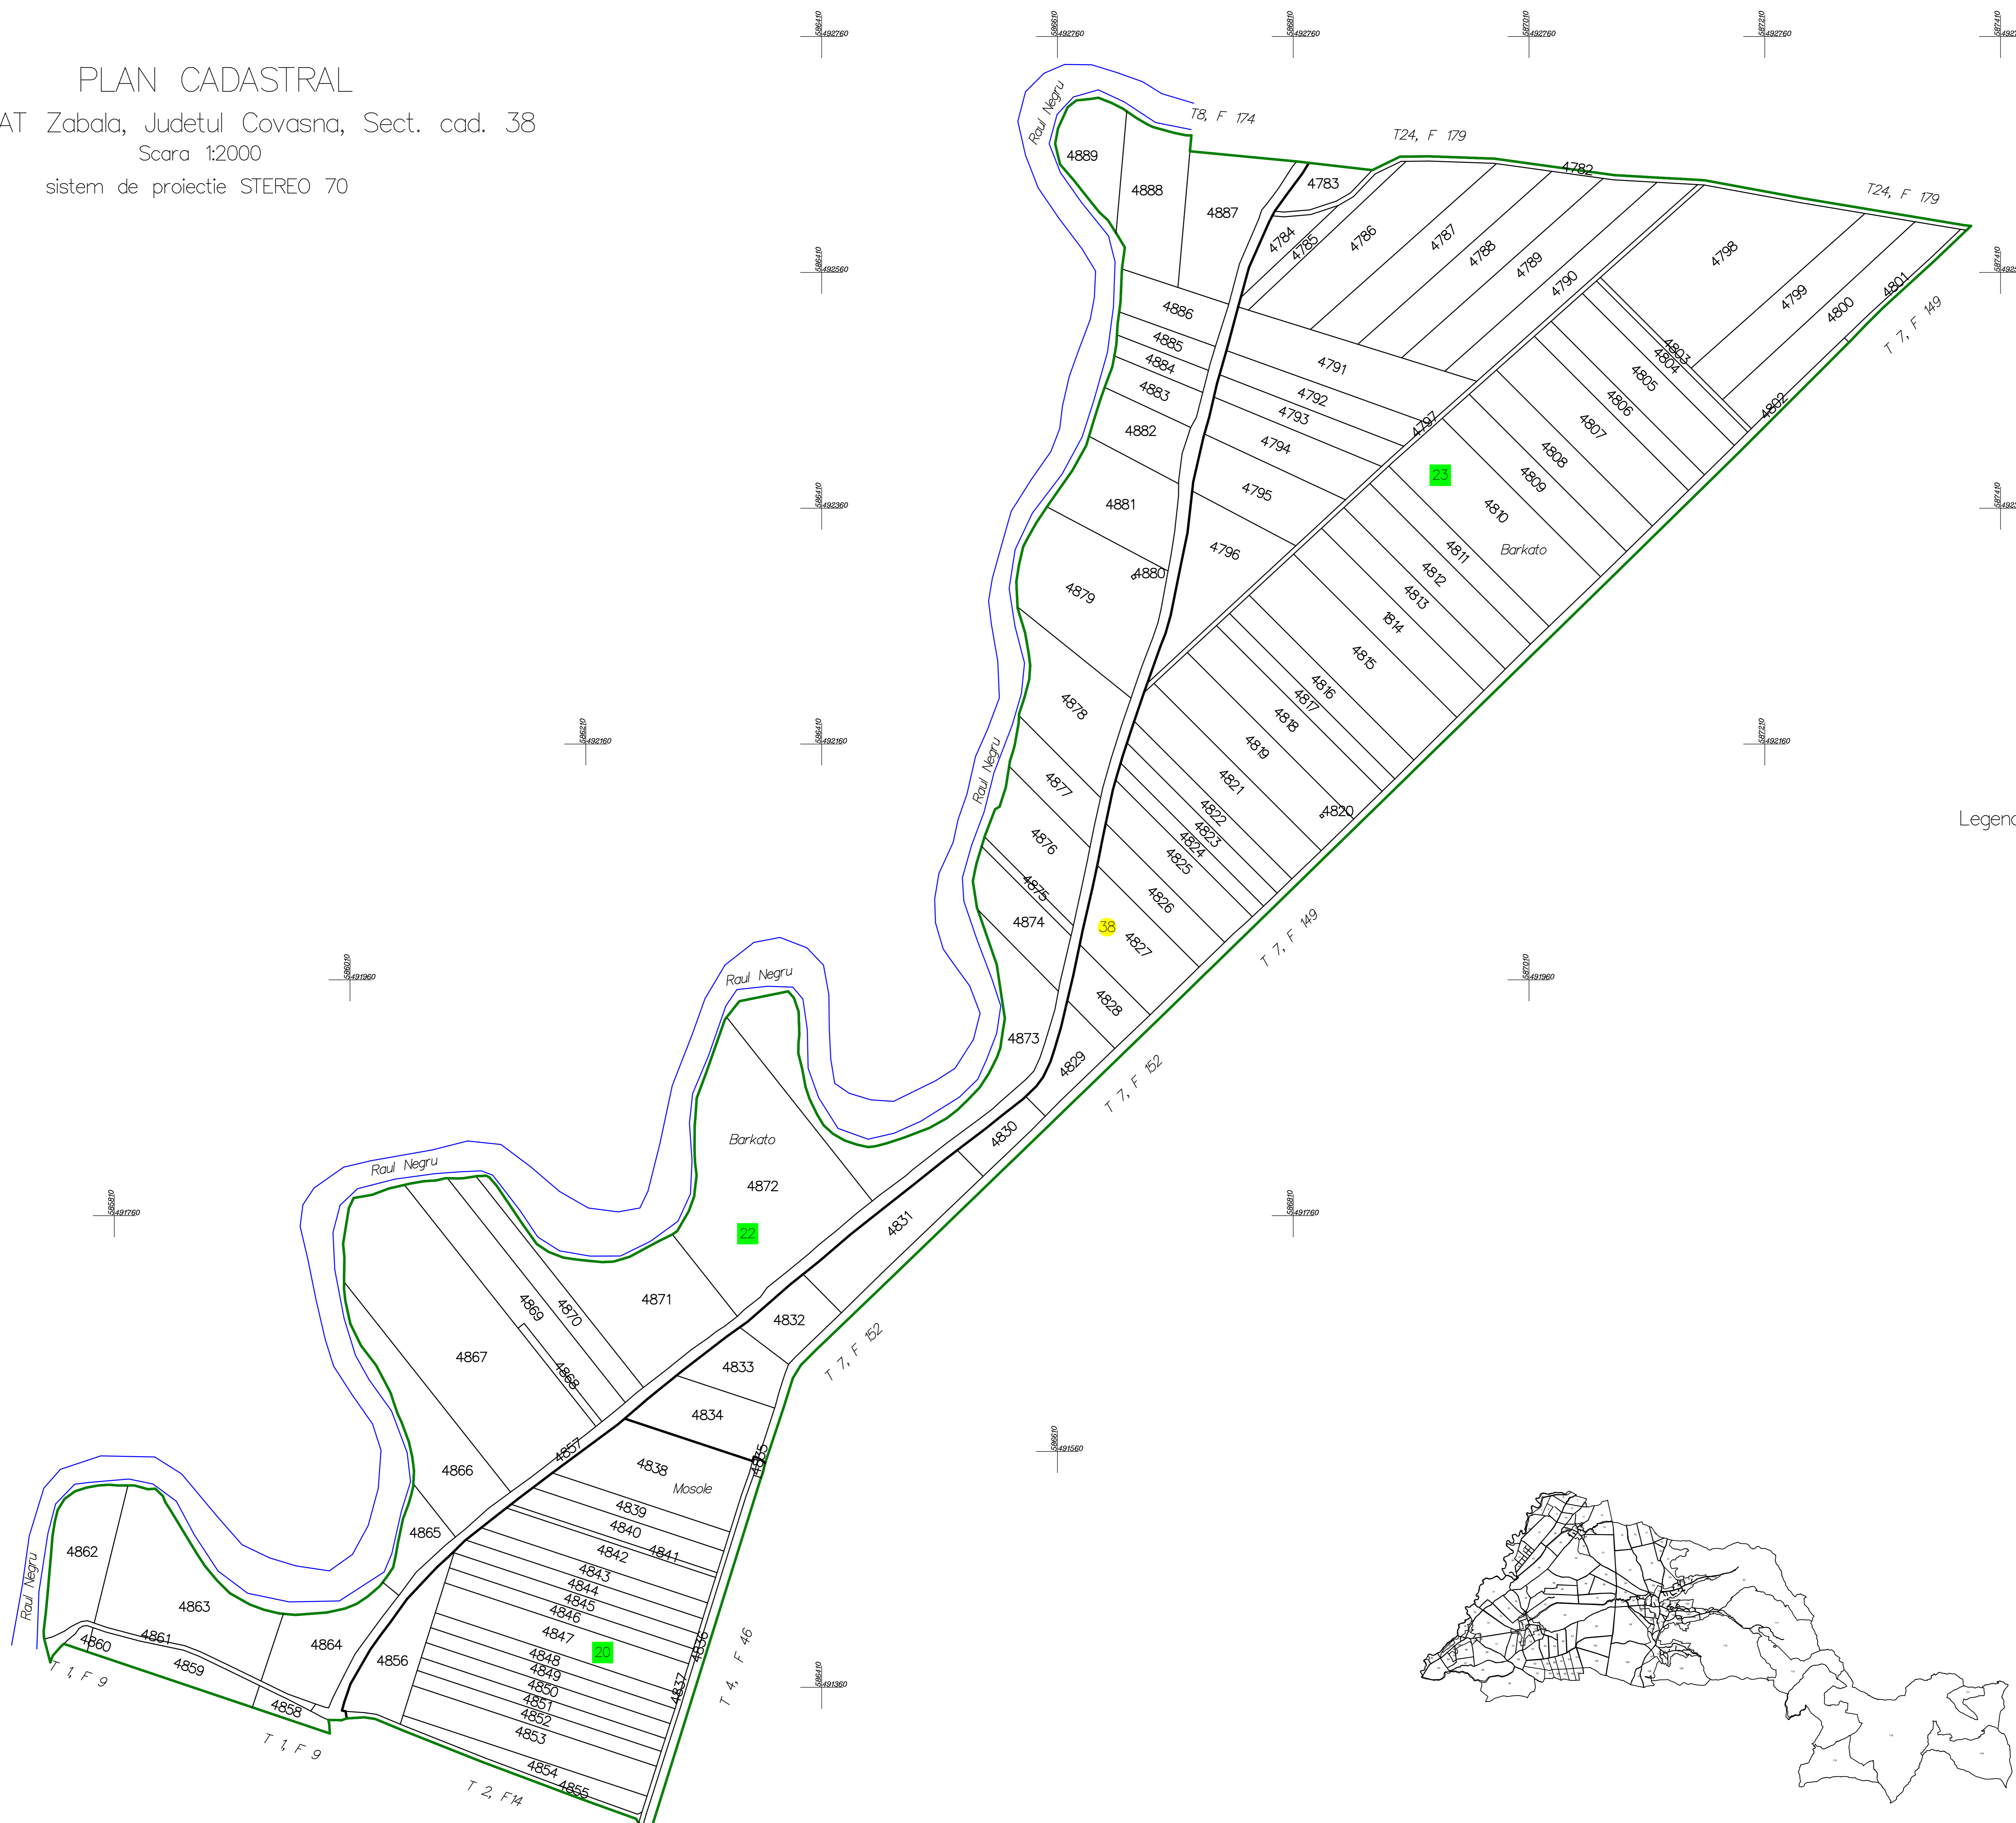

PLAN CADASTRAL
 UAT Zabala, Judetul Covasna, Sect. cad. 38
 Scara 1:2000
 sistem de proiectie STEREO 70

- Legenda:
- limita judet/limita UAT
 - limita sector cadastral
 - limita tarla
 - limita imobile
 - limita intravilan
 - ape
 - 4782 - identificator imobil
 - - nr. sector cadastral
 - - nr. tarla