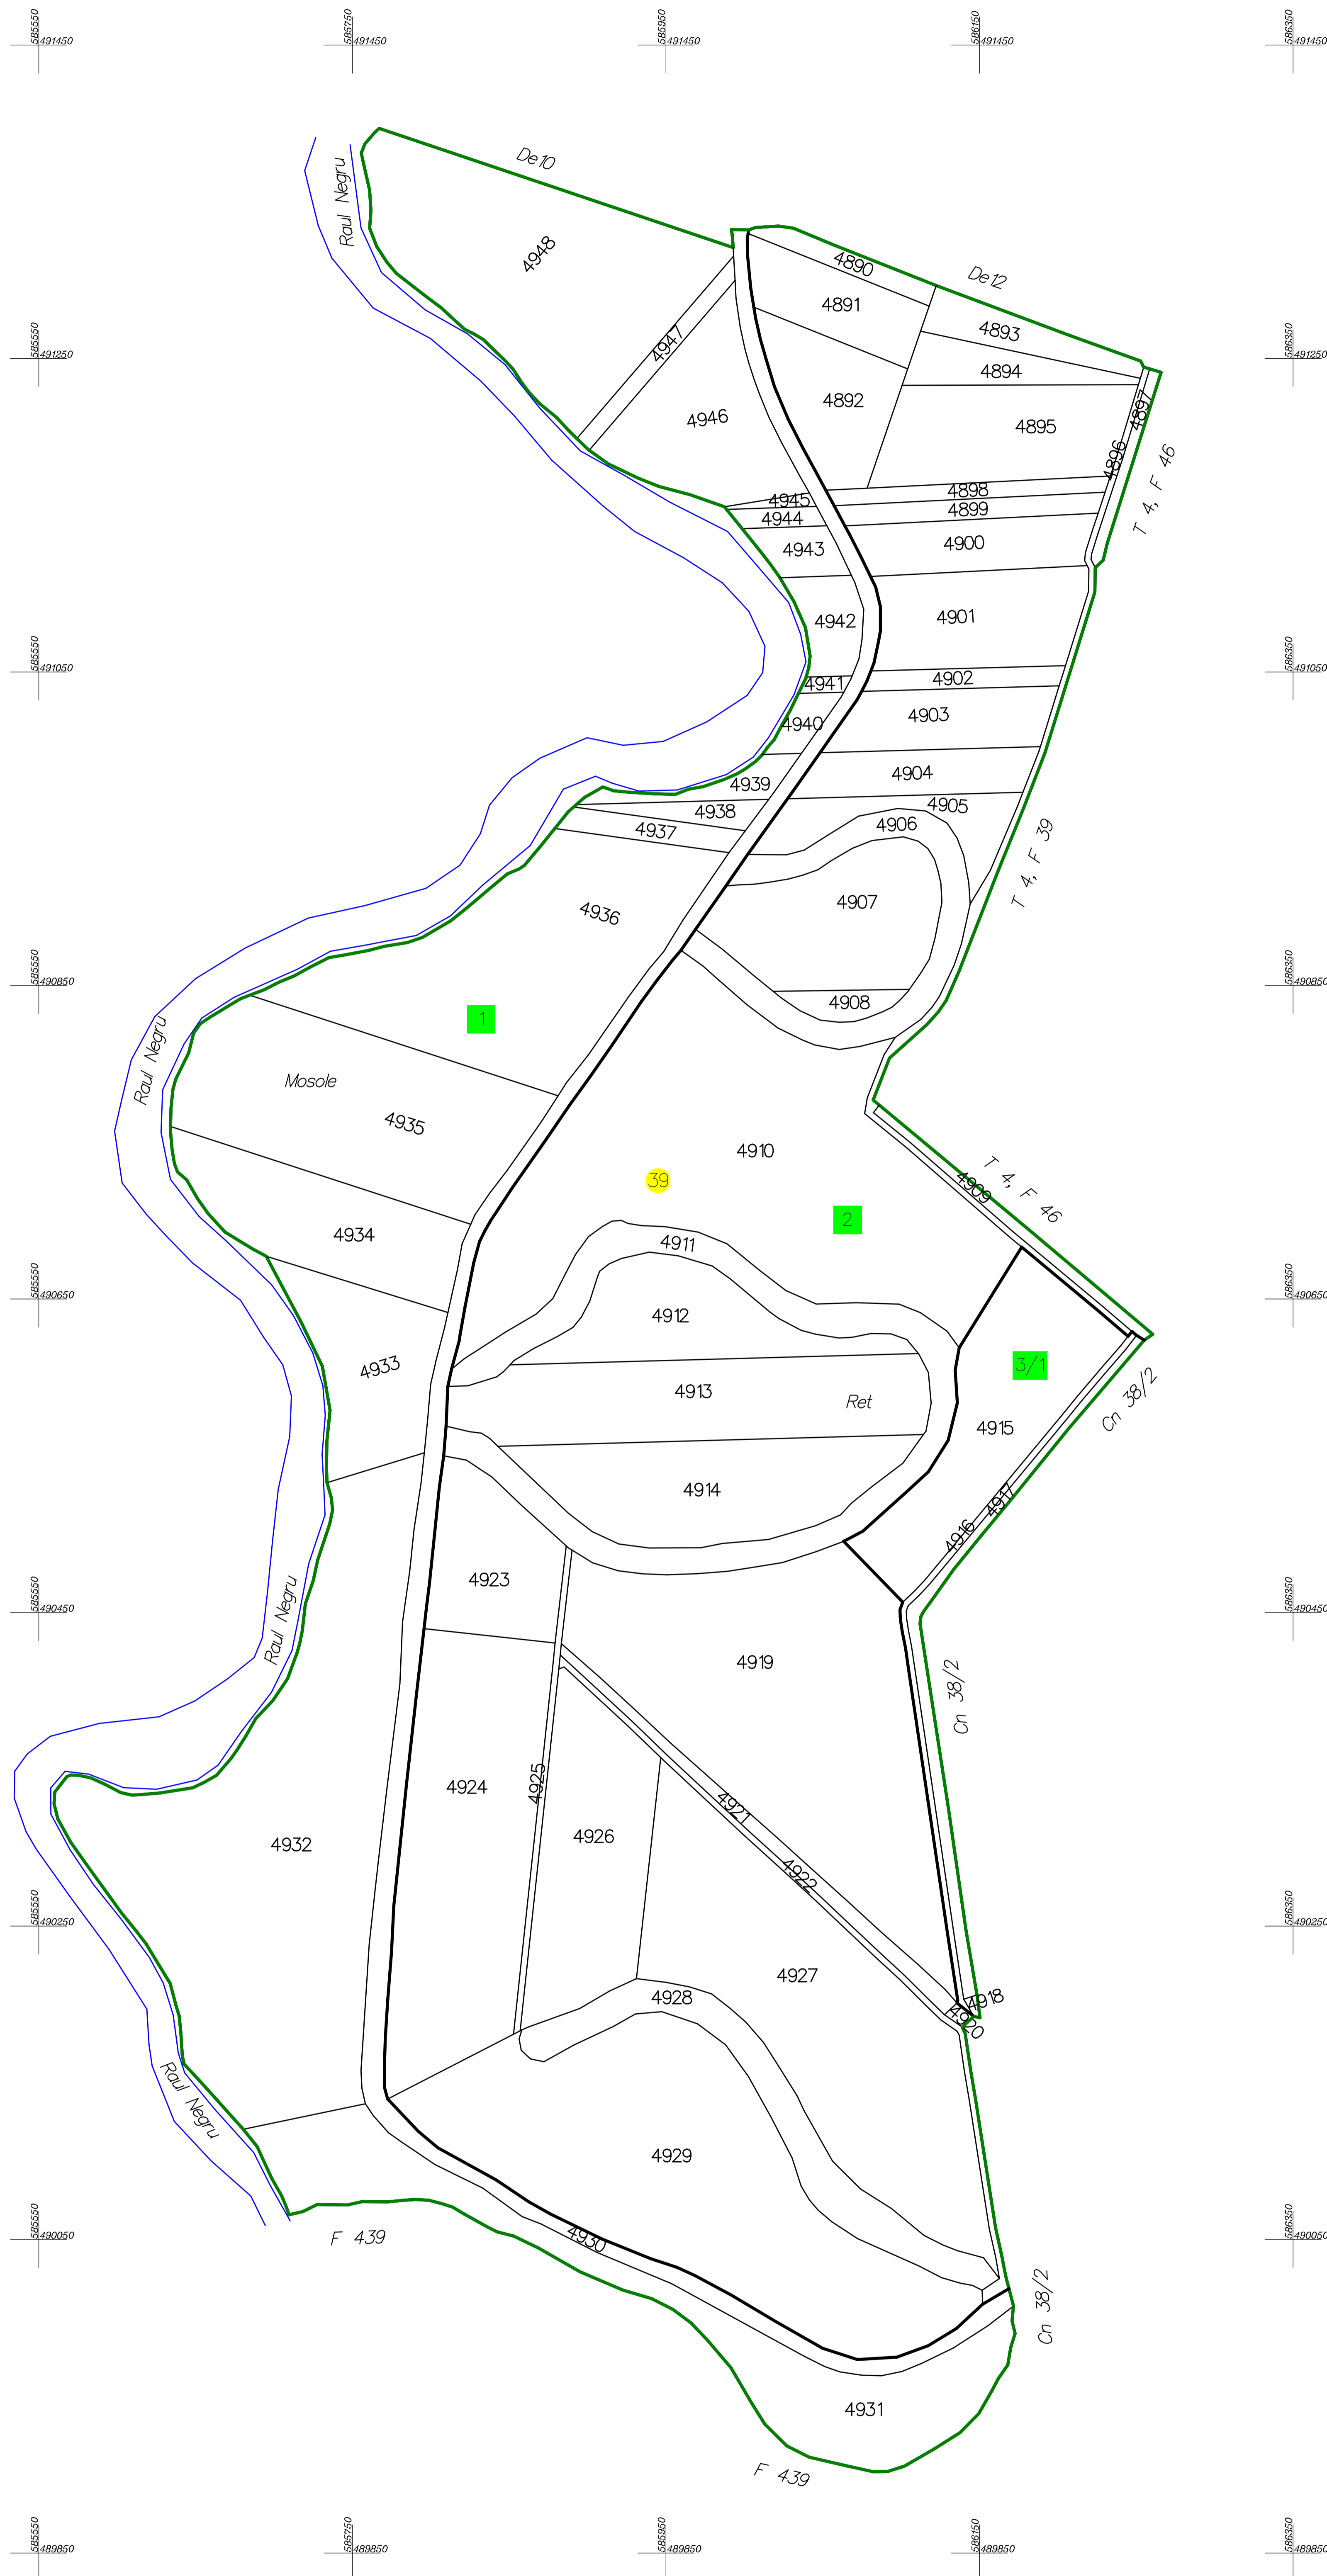

PLAN CADASTRAL
 UAT Zabala, Judetul Covasna, Sect. cad. 39
 Scara 1:2000
 sistem de proiectie STEREO 70

- Legenda:
- limita judet/limita UAT
 - limita sector cadastral
 - limita tarla
 - limita imobile
 - limita intravilan
 - ape
 - 4890 -identificator imobil
 - 39 - nr. sector cadastral
 - - nr. tarla