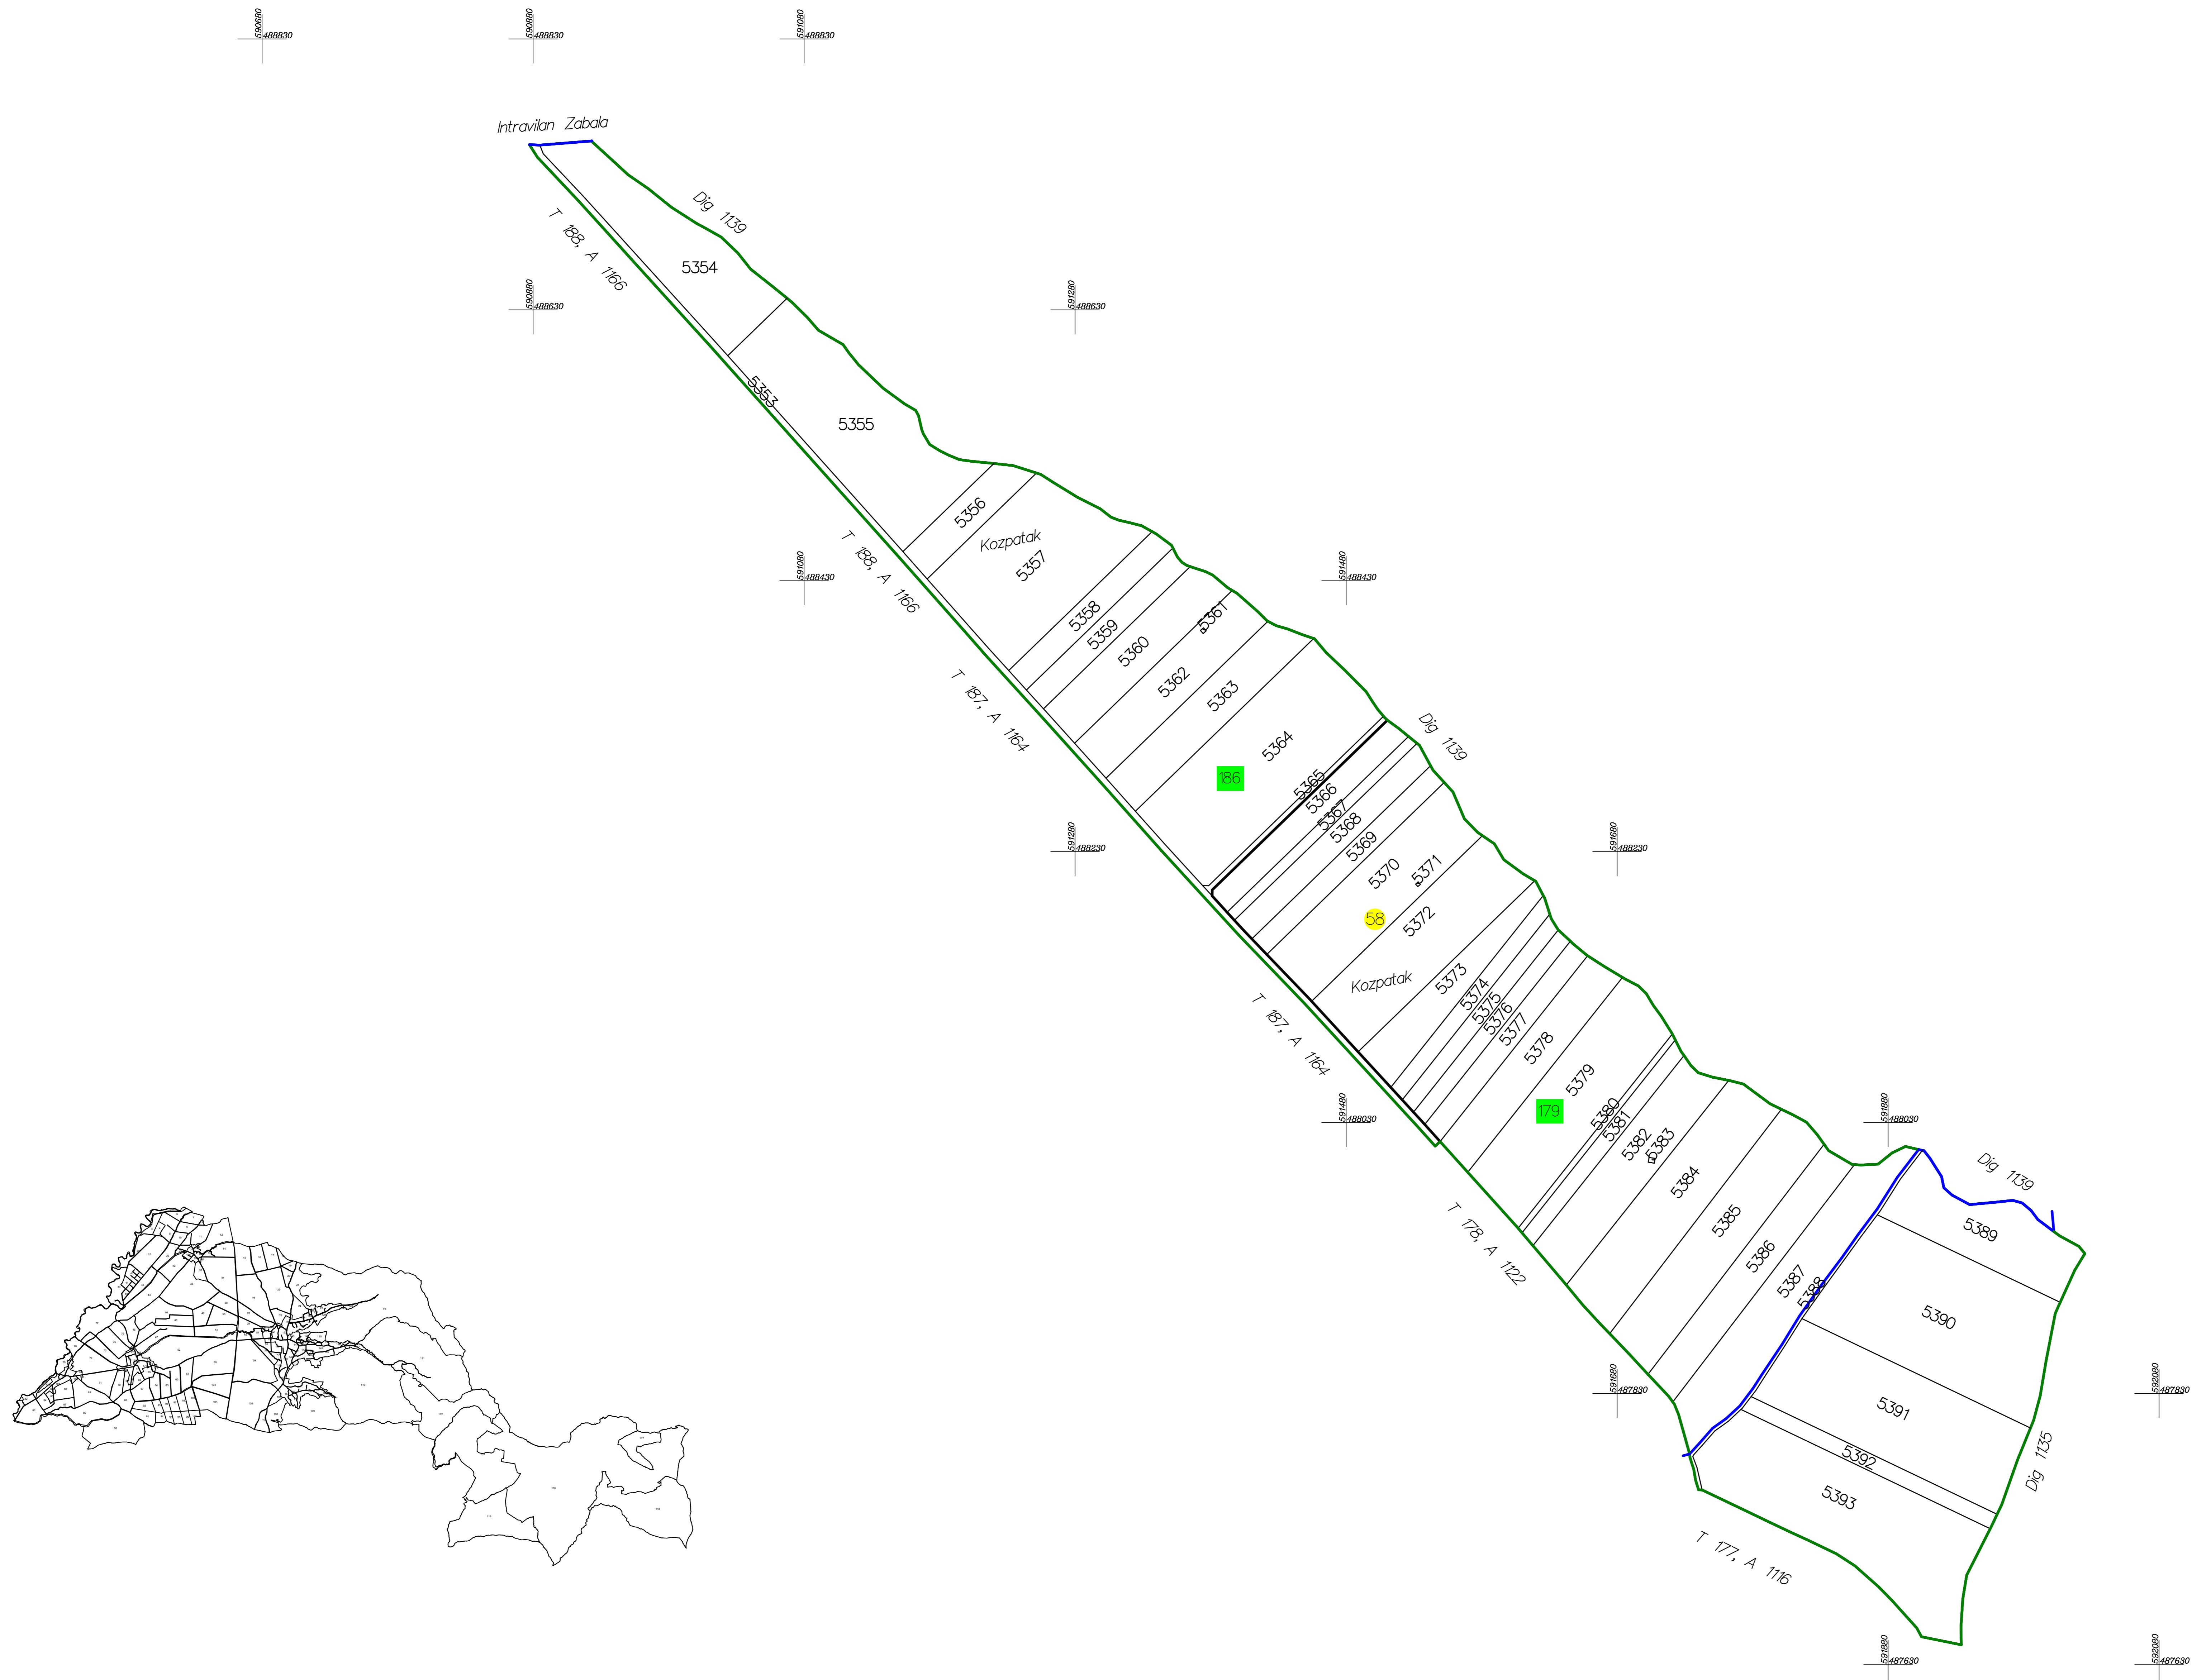

PLAN CADASTRAL
 UAT Zabala, Judetul Covasna, Sect. cad. 58
 Scara 1:2000
 sistem de proiectie STEREO 70

- Legenda:
- limita judet/limita UAT
 - limita sector cadastral
 - limita tarla
 - limita imobile
 - limita intravilan
 - ape
 - 5353 -identificator imobil
 - 58 - nr. sector cadastral
 - 72 - nr. tarla