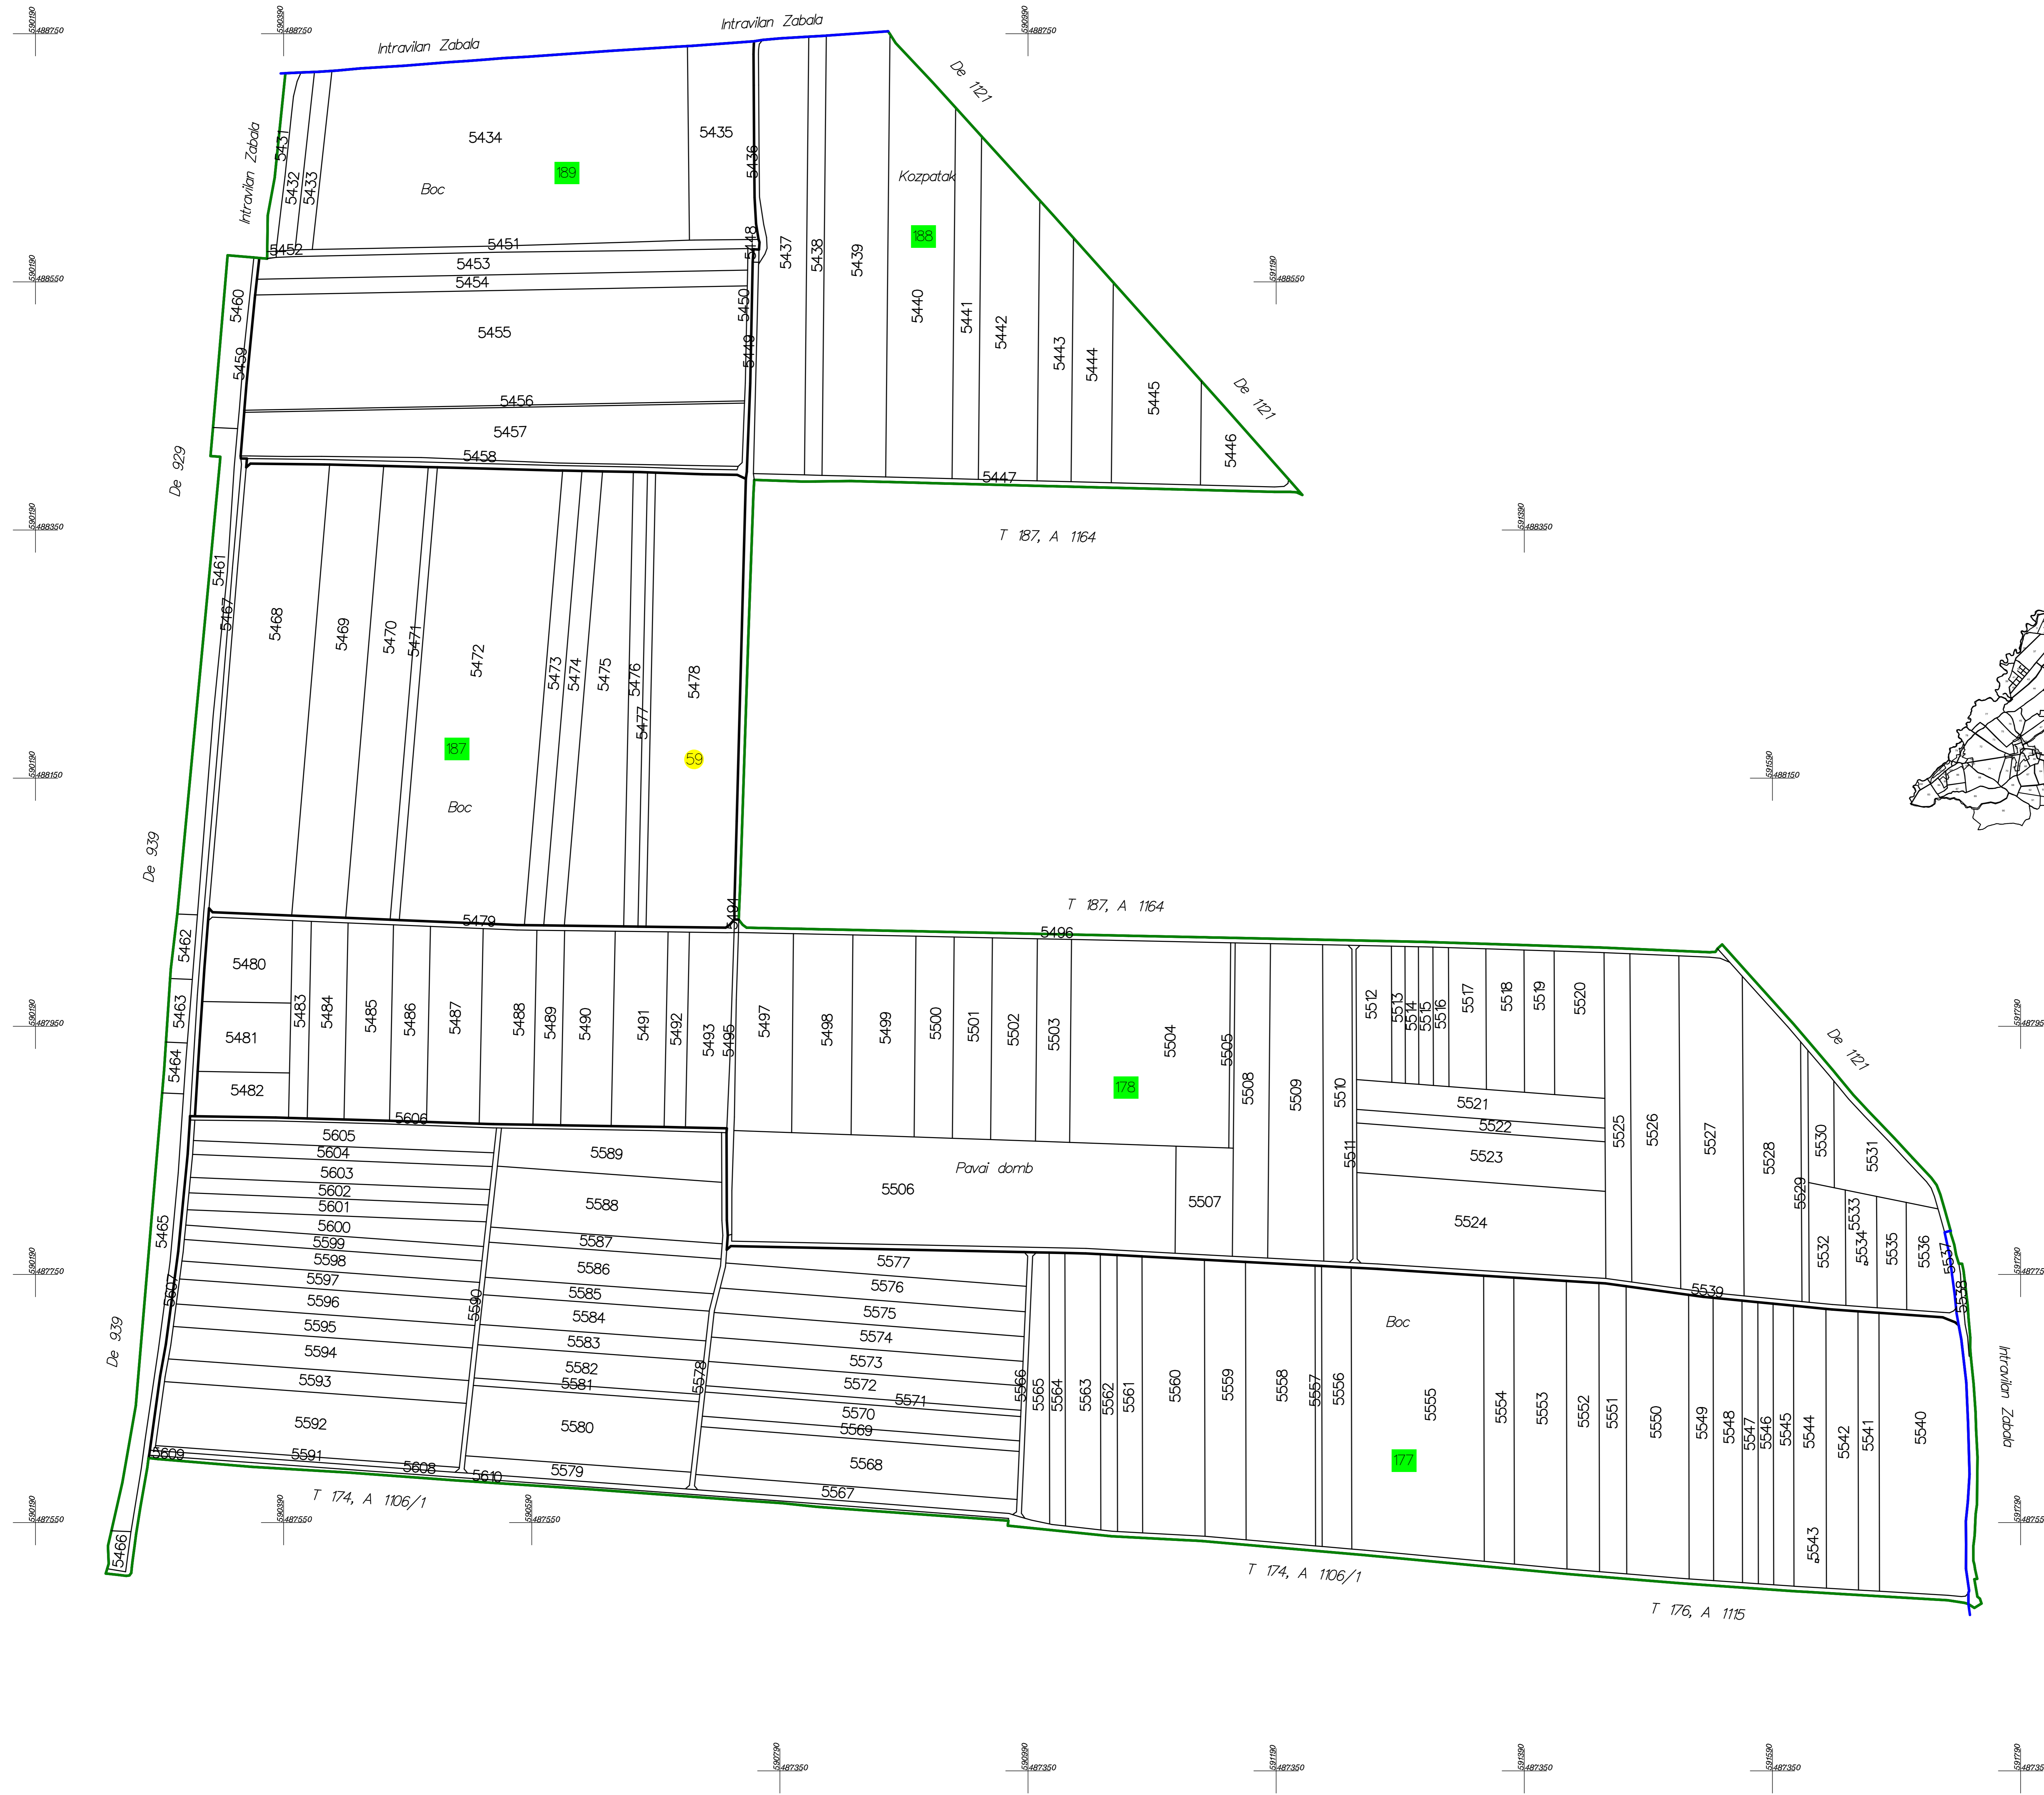

PLAN CADASTRAL  
 UAT Zabala, Judetul Covasna, Sect. cad. 59  
 Scara 1:2000  
 sistem de proiectie STEREO 70

- Legenda:
- limita judet/limita UAT
  - limita sector cadastral
  - limita tarla
  - limita imobile
  - limita intravilan
  - ape
  - 5431 - identificator imobil
  - 59 - nr. sector cadastral
  - 72 - nr. tarla