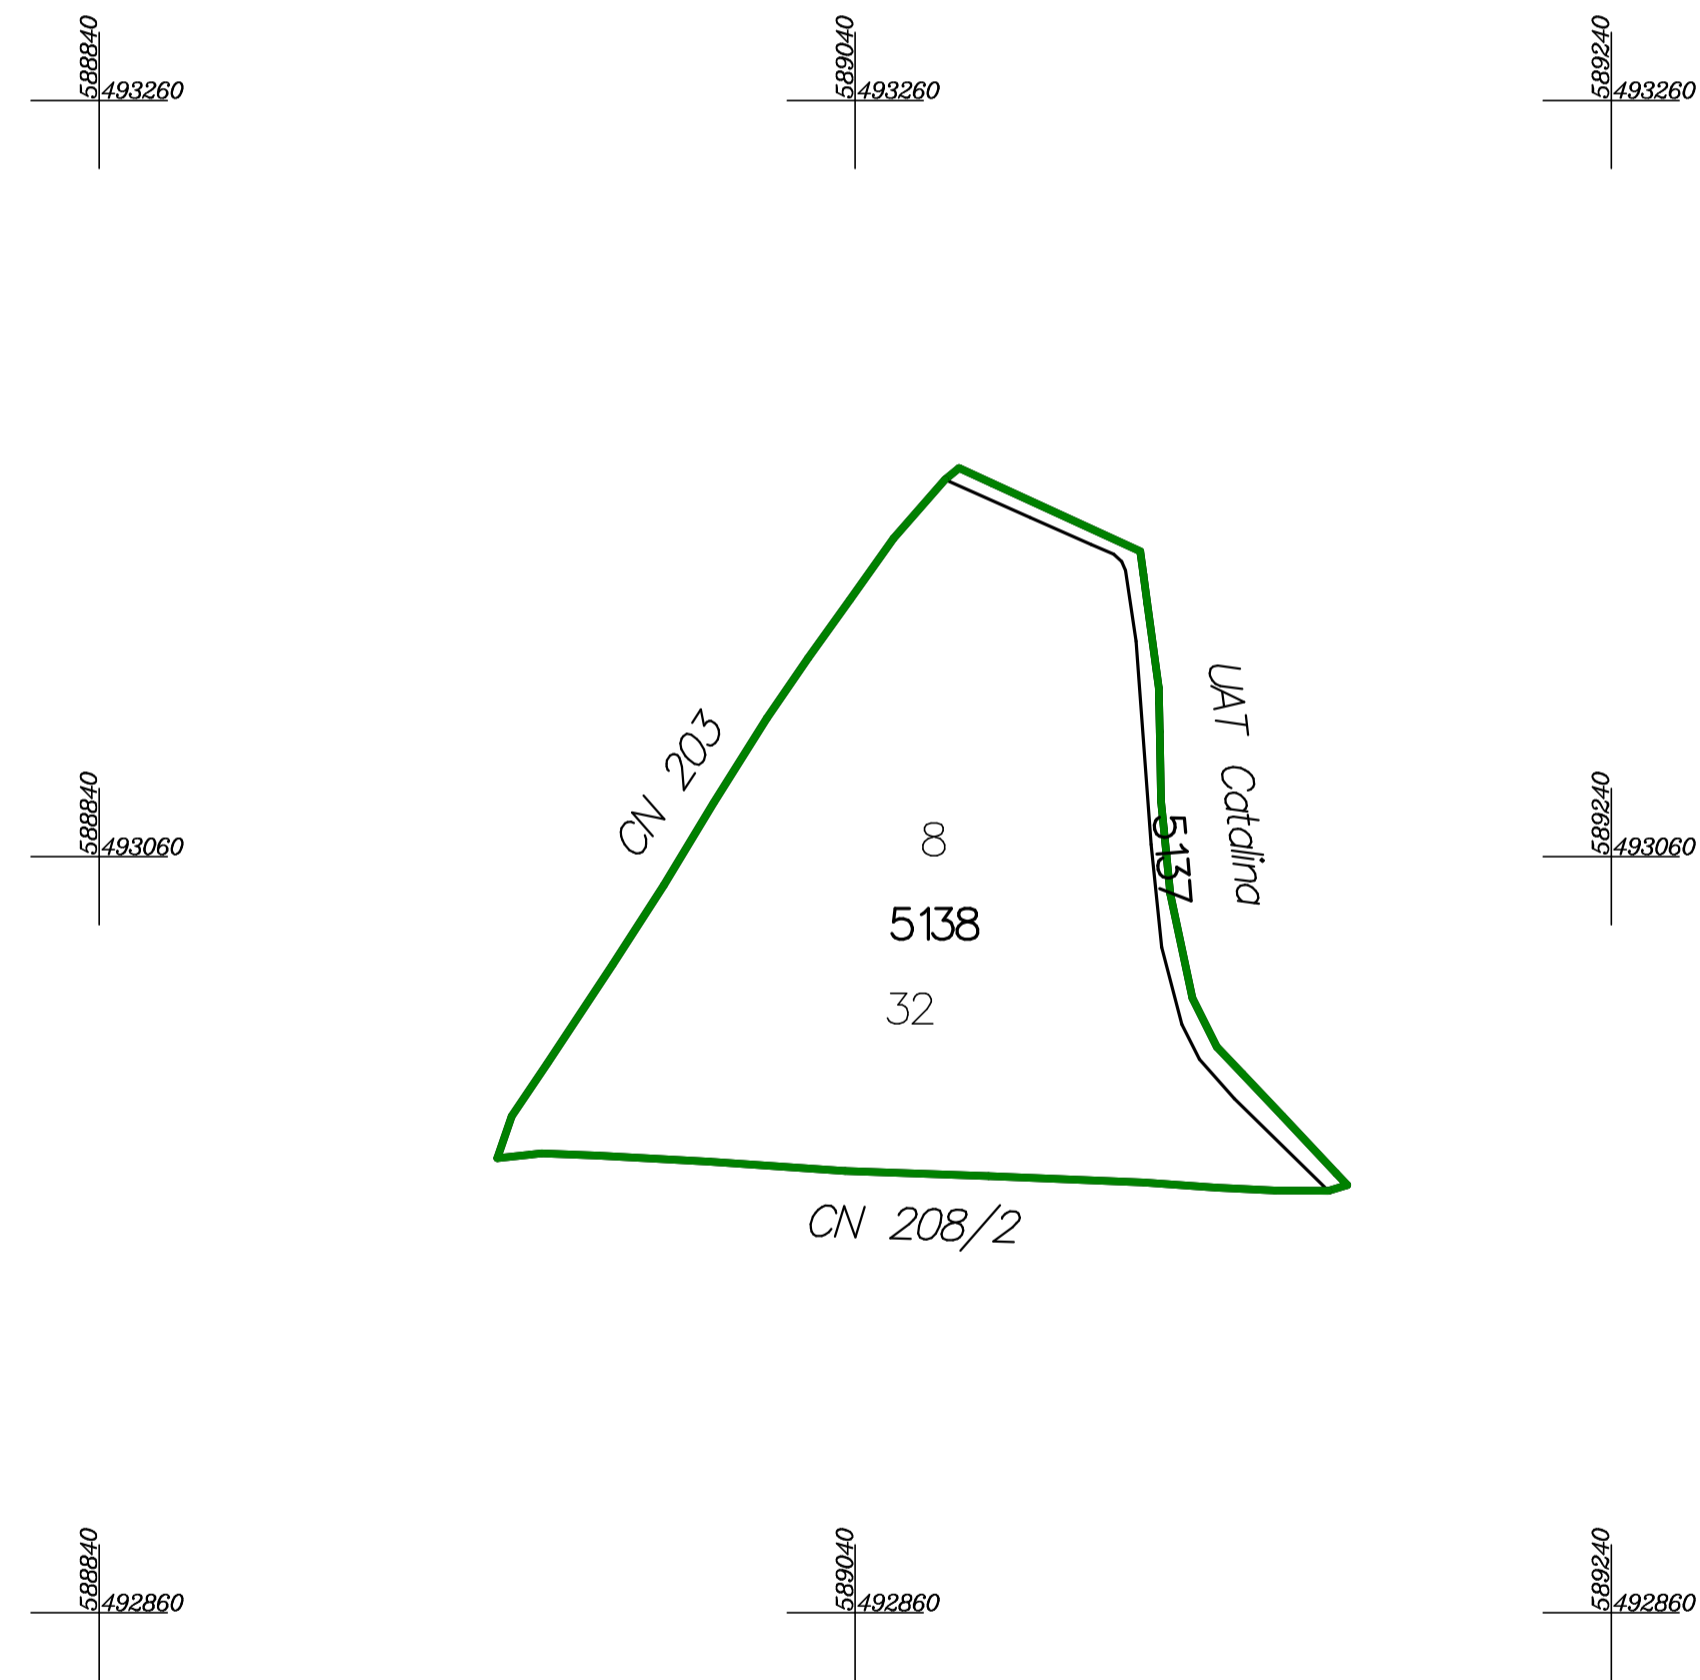

PLAN CADASTRAL
UAT Zabala, Judetul Covasna, Sect. cad. 8
Scara 1:2000
sistem de proiectie STEREO 70

- Legenda:
- limita judet/limita UAT
 - limita sector cadastral
 - limita tarla
 - limita imobile
 - limita intravilan
 - ape
- 5137 - identicator imobil
8 - nr. sector cadastral
32 - nr. tarla