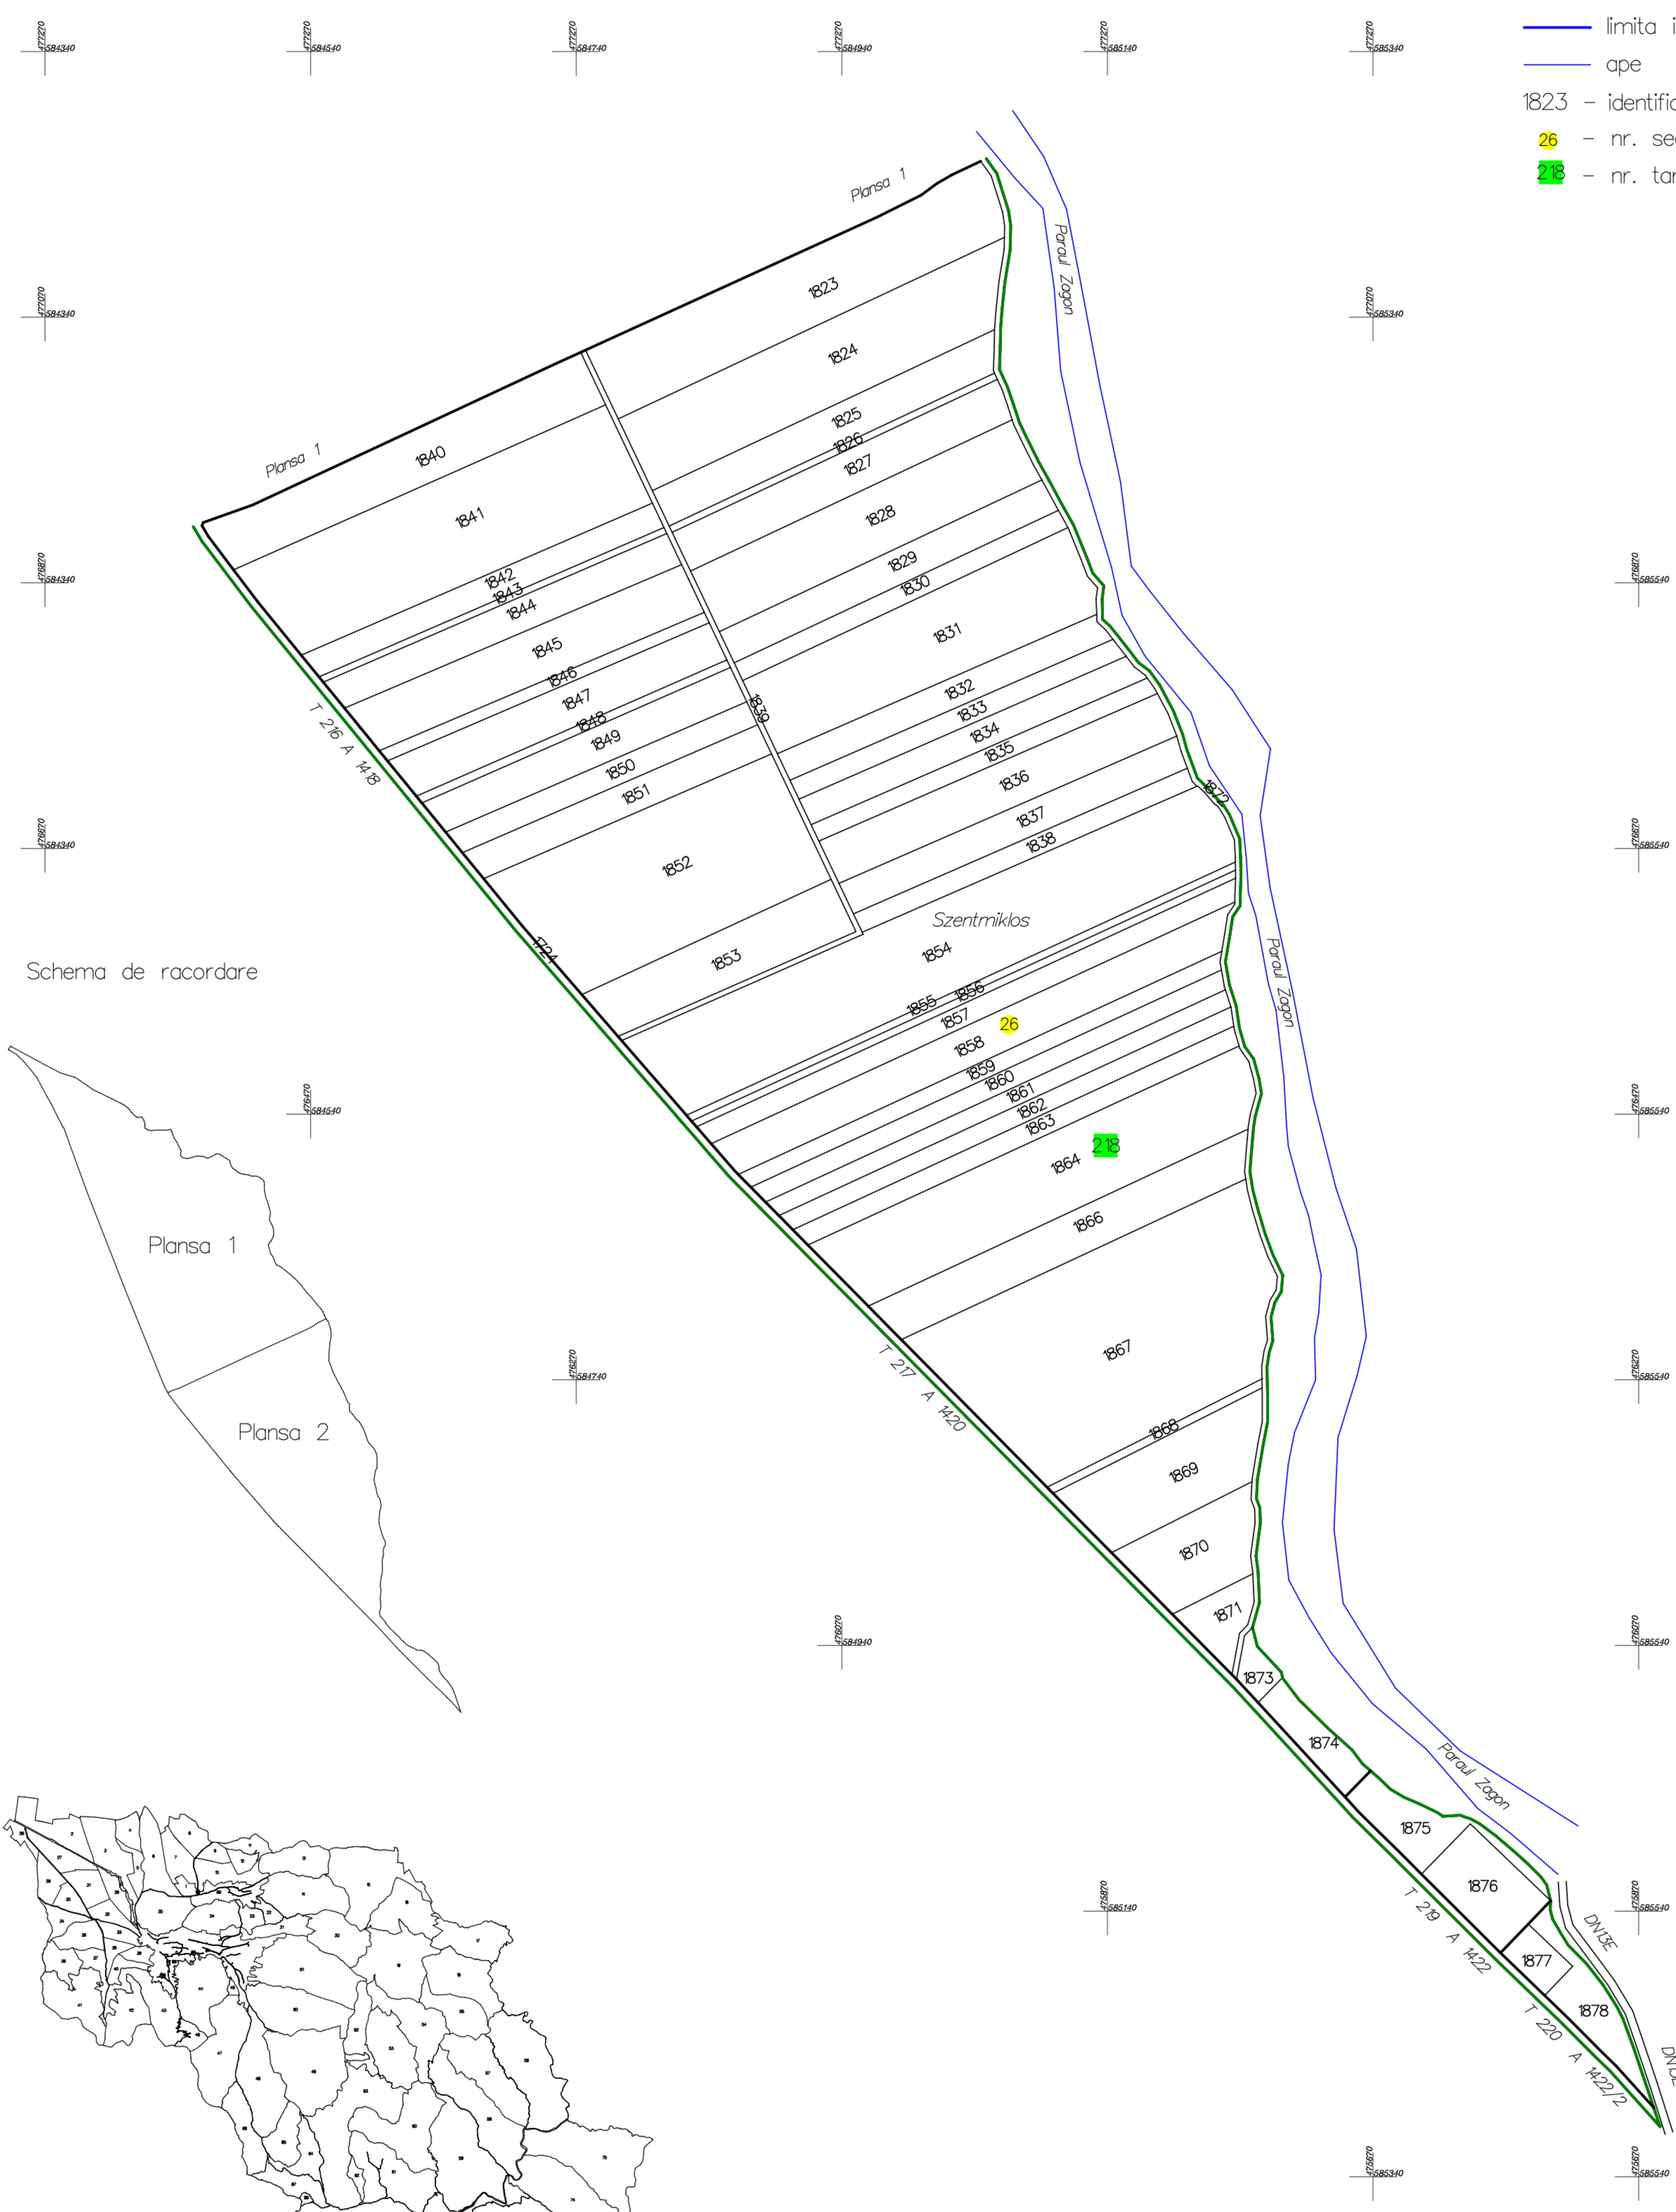

PLAN CADASTRAL
UAT Zagon, Judetul Covasna, Sect. cad. 26

Scara 1:2000

sistem de proiectie STEREO 70
Plansa 2

- Legenda:
- limita judet/limita UAT
 - limita sector cadastral
 - limita tarla
 - limita imobile
 - limita intravilan
 - ape
 - 1823 - identificator imobil
 - 26 - nr. sector cadastral
 - 275 - nr. tarla

Schema de racordare

ing. Dumut Ioan
octombrie 2023

Spre publicare