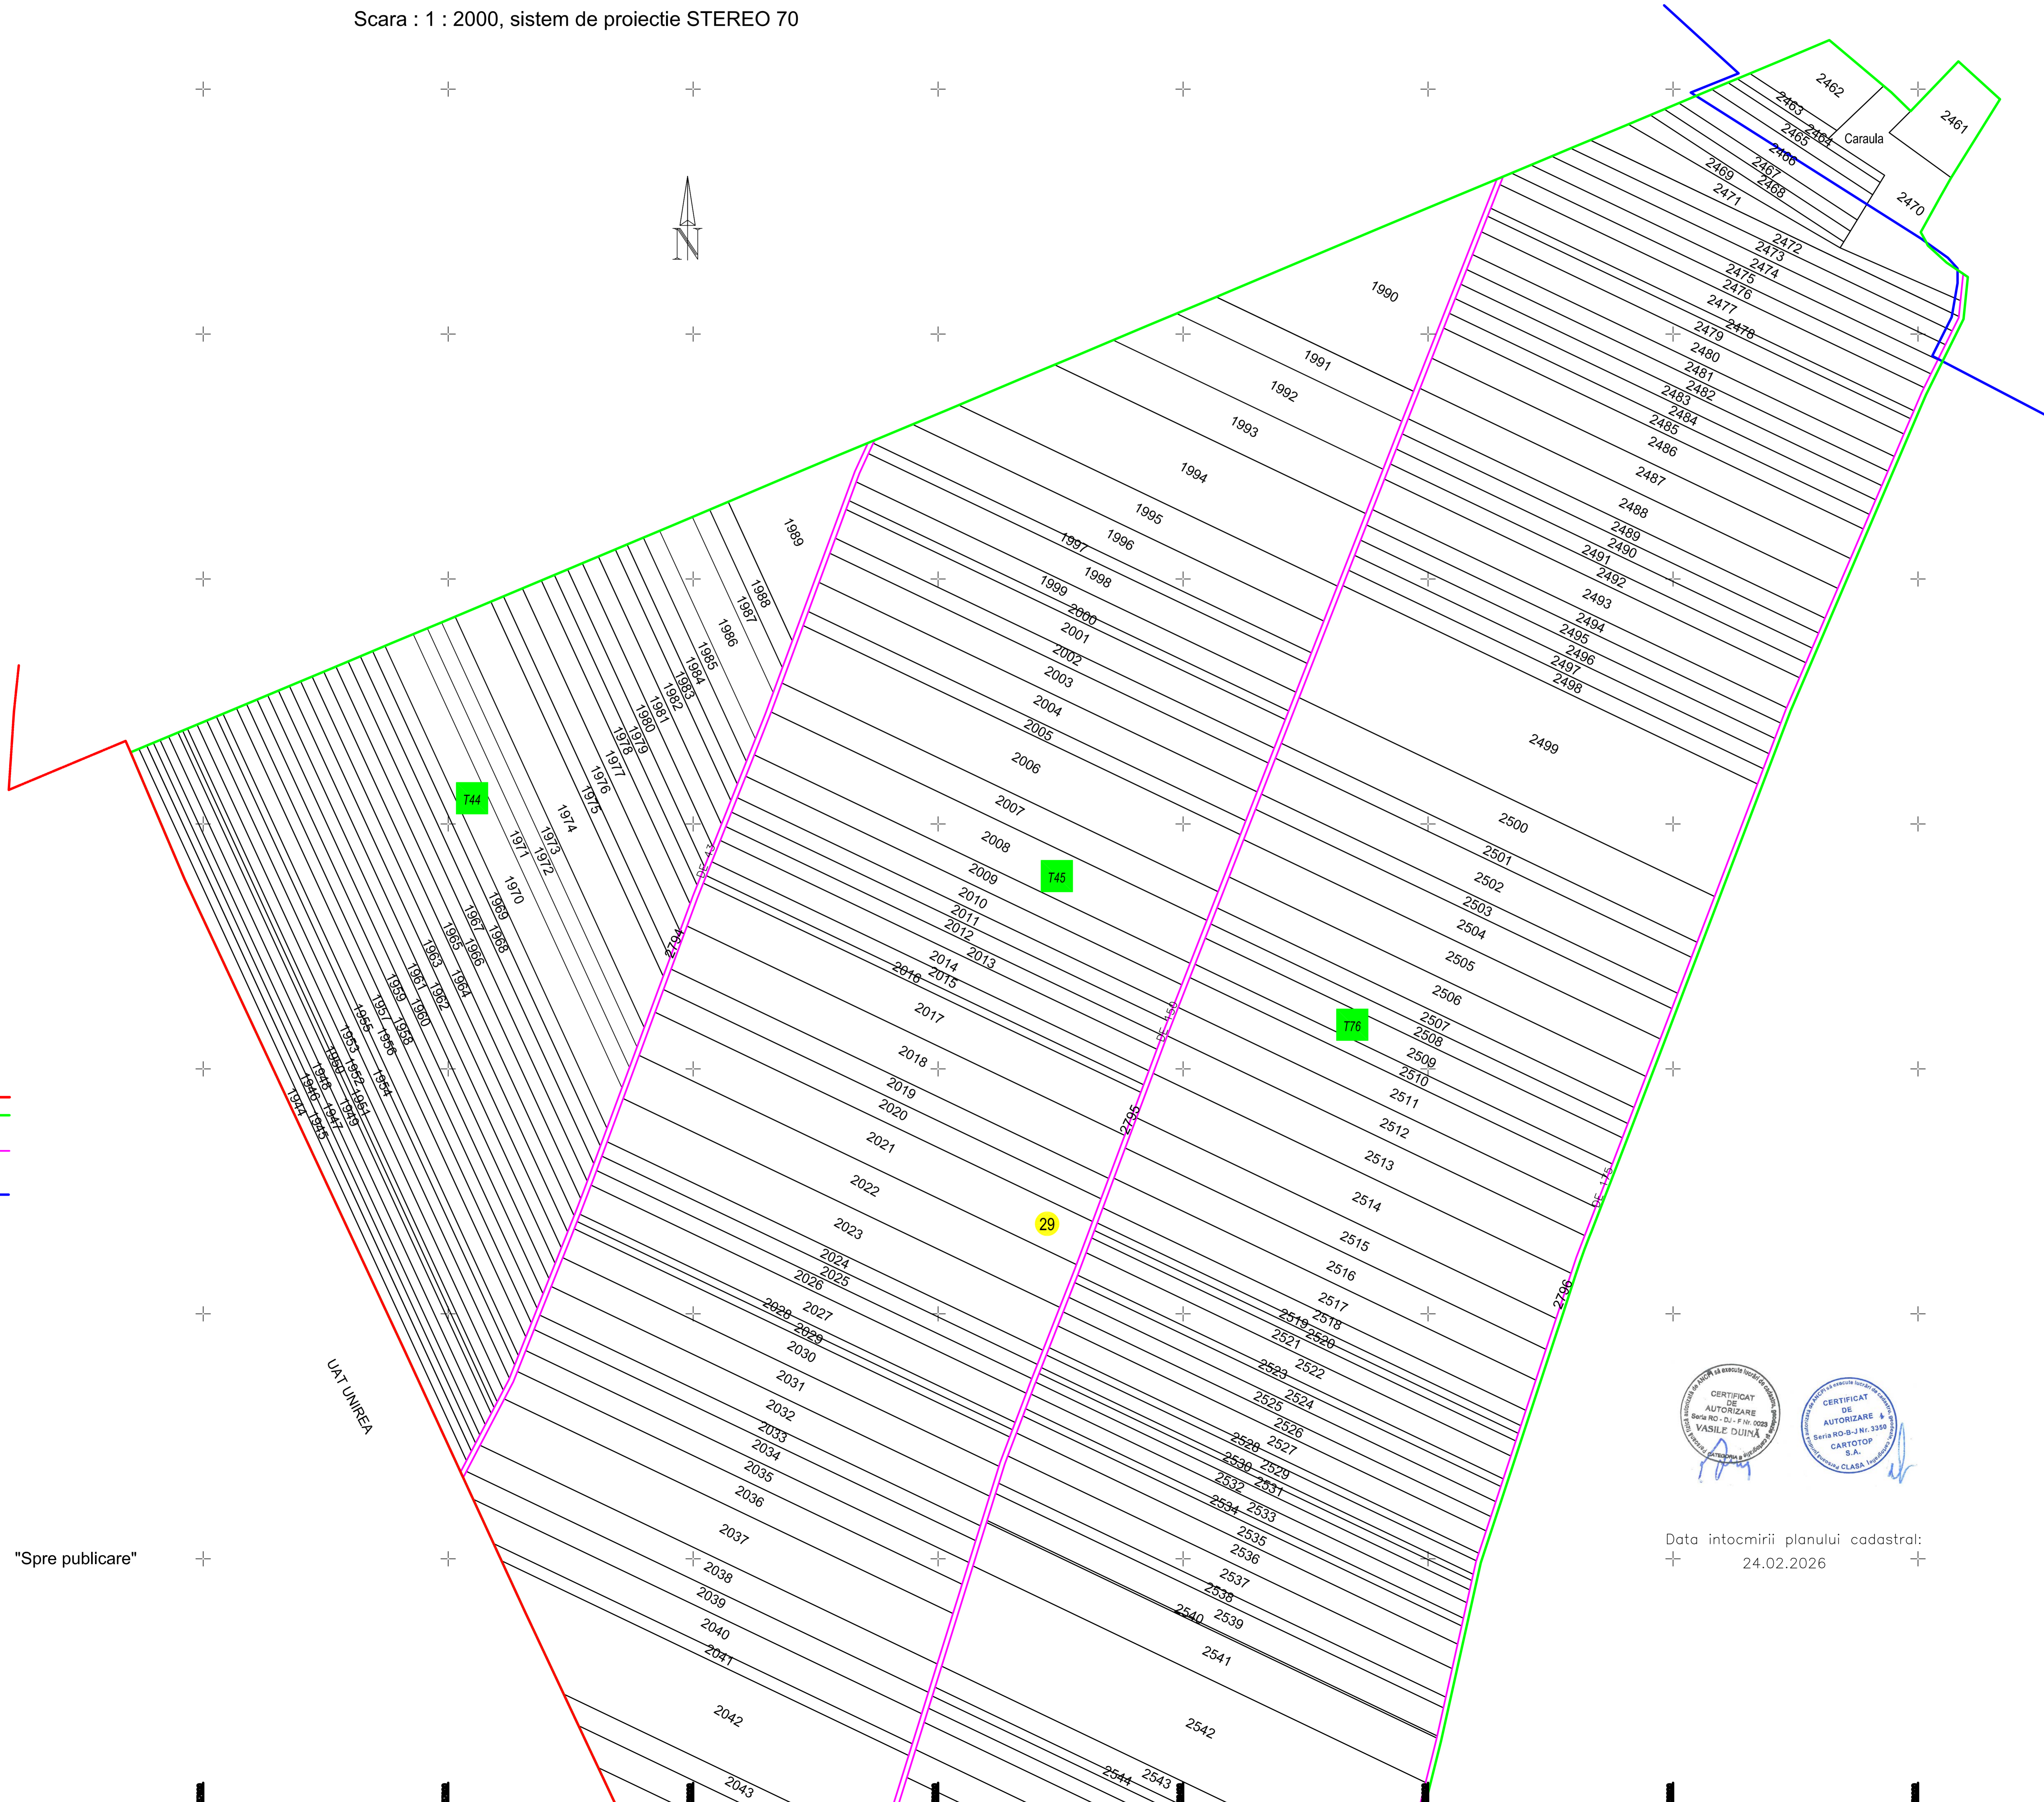

PLAN CADASTRAL
 UAT :Caraula
 Judetul : Dolj
 Sectorul cadastral : 29
 Scara : 1 : 2000, sistem de proiectie STEREO 70

Legenda

- Limita UAT -
- Limita sector cadastral -
- Numar sector cadastral -
- Limita tarale si cvartale -
- Numar tarale si cvartale -
- Limita intravilan -
- Localitate -
- Numar plansa -
- Limita imobil -
- Identificator imobil -
- Toponimie -

1
 71
 Caraula
 P.1
 1943
 DE 1200

"Spre publicare"

Executant
 S.C. CARTOTOP S.A.

Schita de asamblare a planselor

P.3
 P.4

Data intocmirii planului cadastral:
 24.02.2026