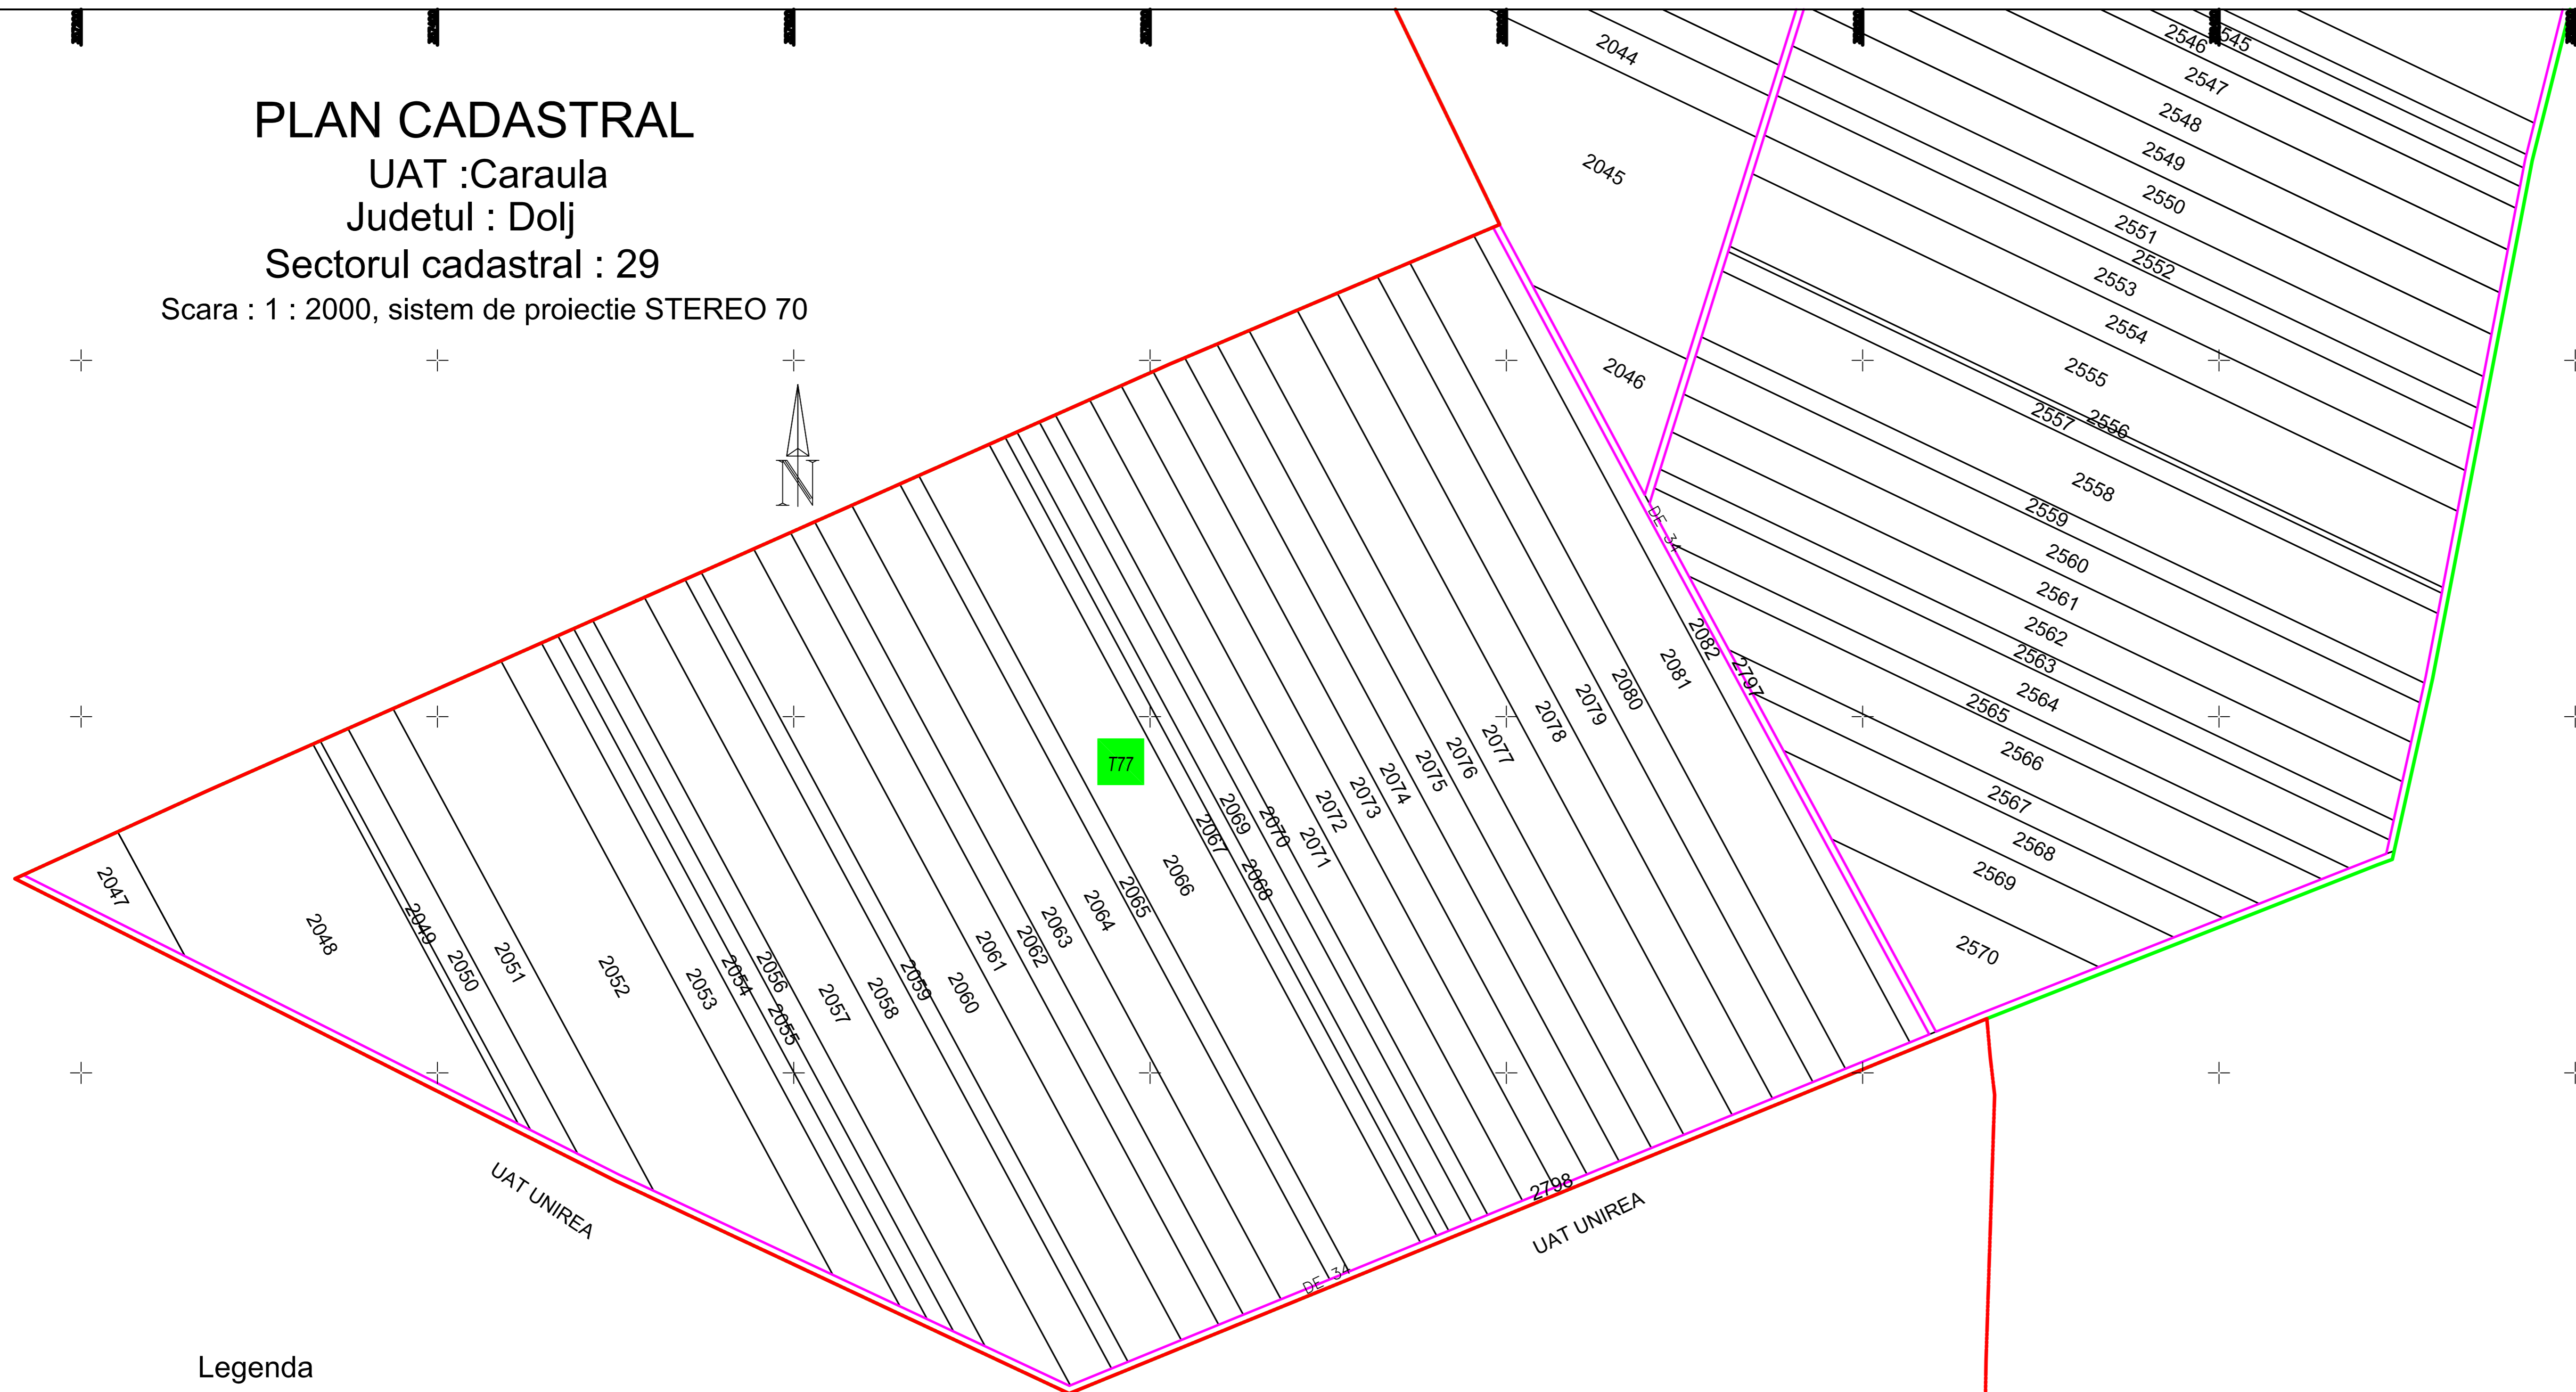

# PLAN CADASTRAL

UAT :Caraula

Judetul : Dolj

Sectorul cadastral : 29

Scara : 1 : 2000, sistem de proiectie STEREO 70

Executant  
S.C. CARTOTOP S.A.

## Legenda

- Limita UAT -
- Limita sector cadastral -
- Numar sector cadastral -
- Limita tarlale si cvartale -
- Numar tarlale si cvartale -
- Limita intravilan -
- Localitate -
- Numar plansa -
- Limita imobil -
- Identificator imobil -
- Toponimie -

1

77

Caraula

P.1

1943

DE 1200

Schita de asamblare a planselor

"Spre publicare"

Data intocmirii planului cadastral:

24.02.2026