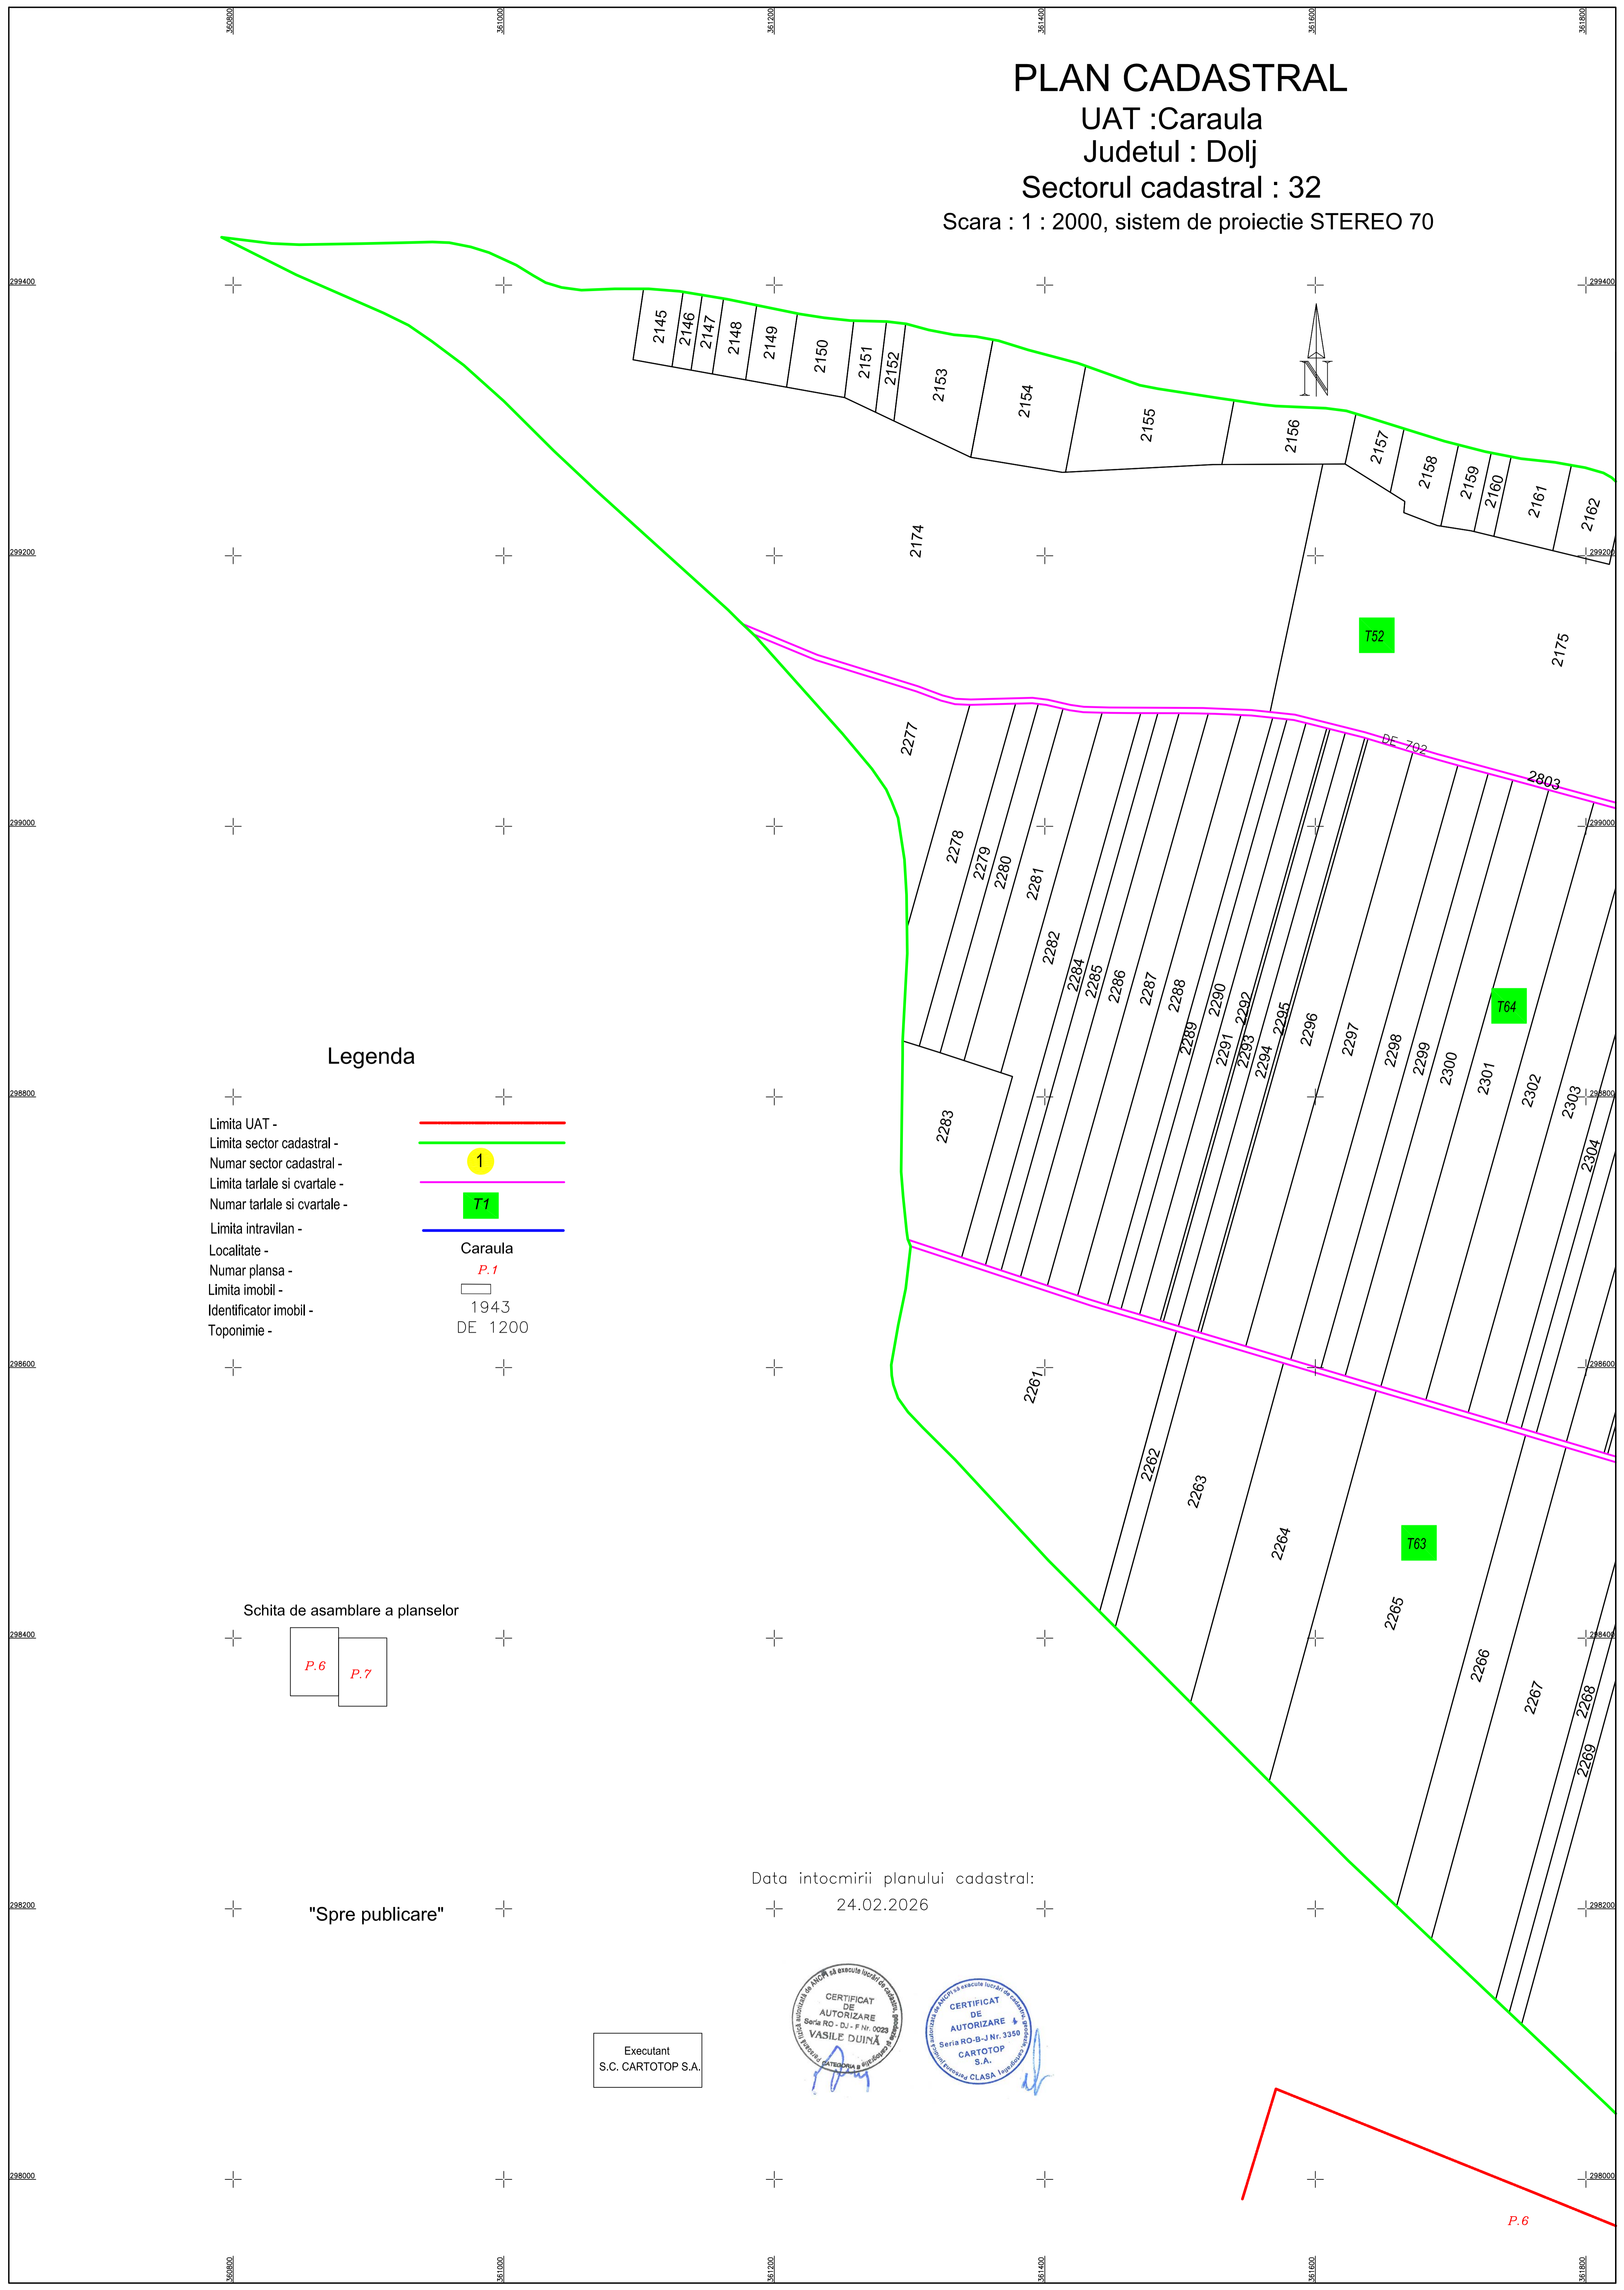

# PLAN CADASTRAL

UAT :Caraula

Judetul : Dolj

Sectorul cadastral : 32

Scara : 1 : 2000, sistem de proiectie STEREO 70

## Legenda

- Limita UAT -
- Limita sector cadastral -
- Numar sector cadastral -
- Limita tarlate si cvartale -
- Numar tarlate si cvartale -
- Limita intravilan -
- Localitate -
- Numar plansa -
- Limita imobil -
- Identificator imobil -
- Toponimie -

Caraula  
P.1  
1943  
DE 1200

## Schita de asamblare a planselor

"Spre publicare"

Data intocmirii planului cadastral: 24.02.2026

Executant  
S.C. CARTOTOP S.A.

P.6