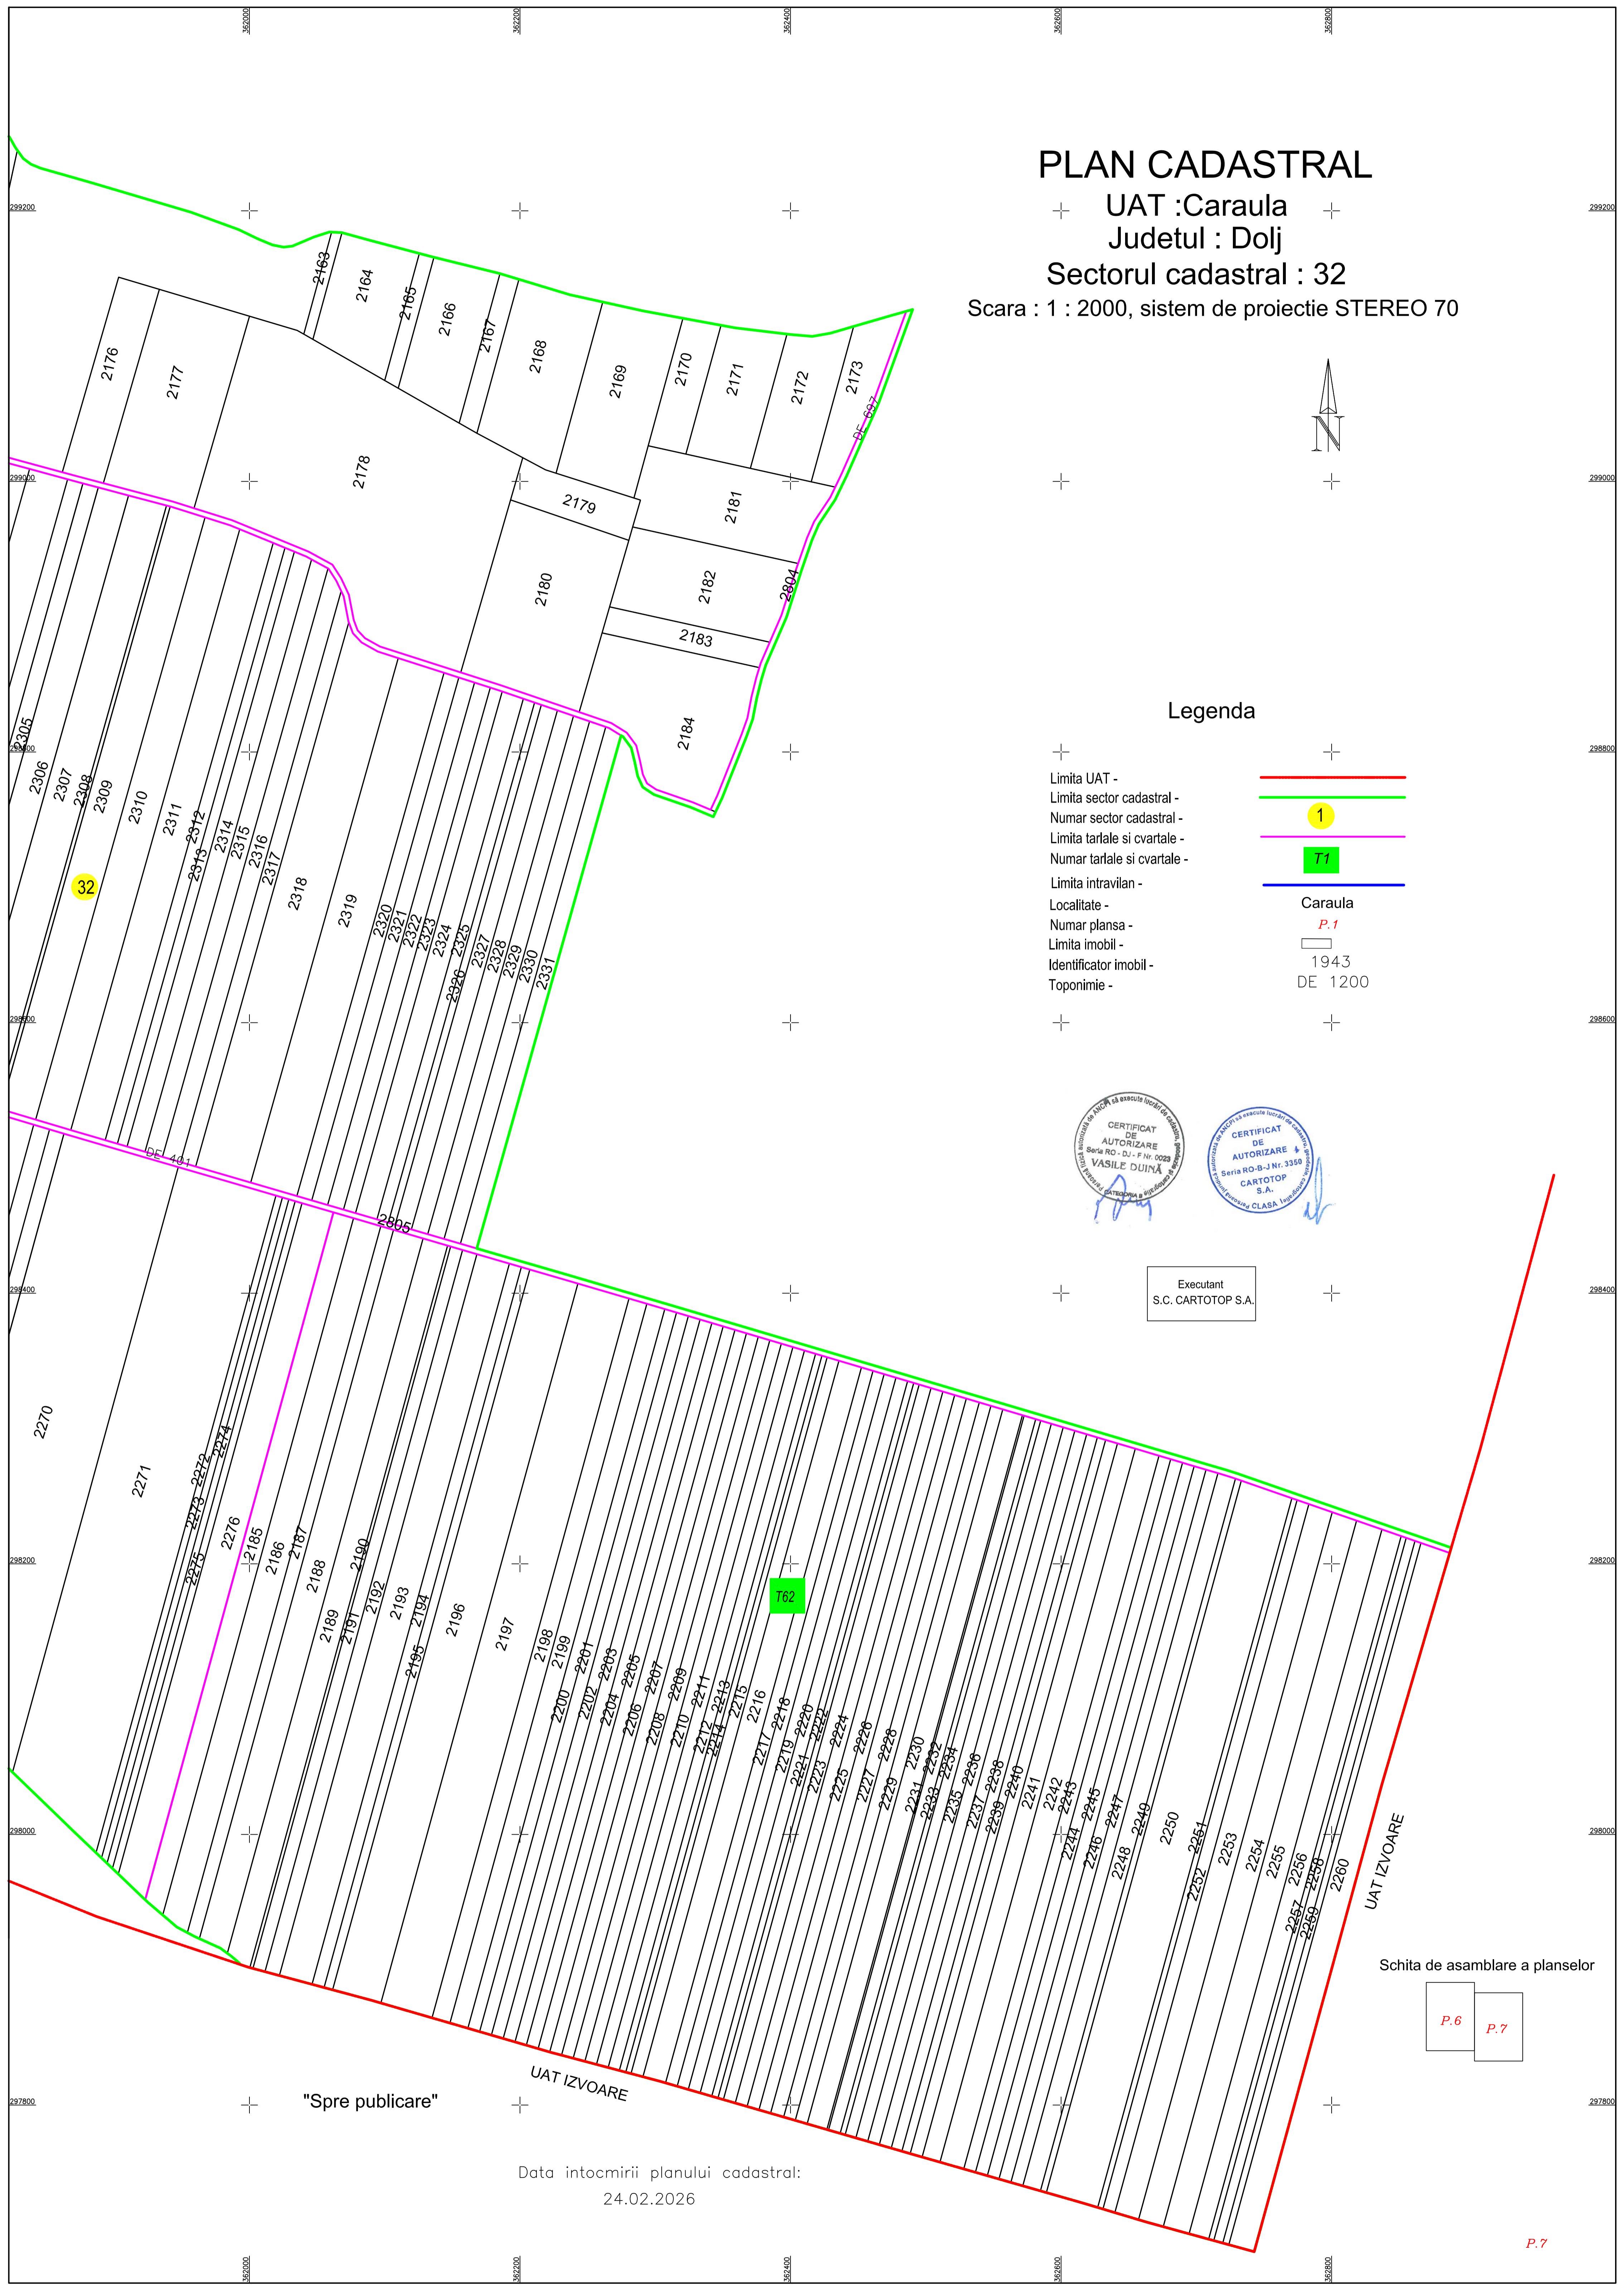

# PLAN CADASTRAL

UAT :Caraula  
Judetul : Dolj

Sectorul cadastral : 32

Scara : 1 : 2000, sistem de proiectie STEREO 70

## Legenda

Limita UAT -	
Limita sector cadastral -	
Numar sector cadastral -	
Limita tarlale si cvartale -	
Numar tarlale si cvartale -	
Limita intravilan -	
Localitate -	Caraula
Numar plansa -	P.1
Limita imobil -	
Identificator imobil -	1943
Toponimie -	DE 1200

Executant  
S.C. CARTOTOP S.A.

Schita de asamblare a planselor

"Spre publicare"

Data intocmirii planului cadastral:  
24.02.2026