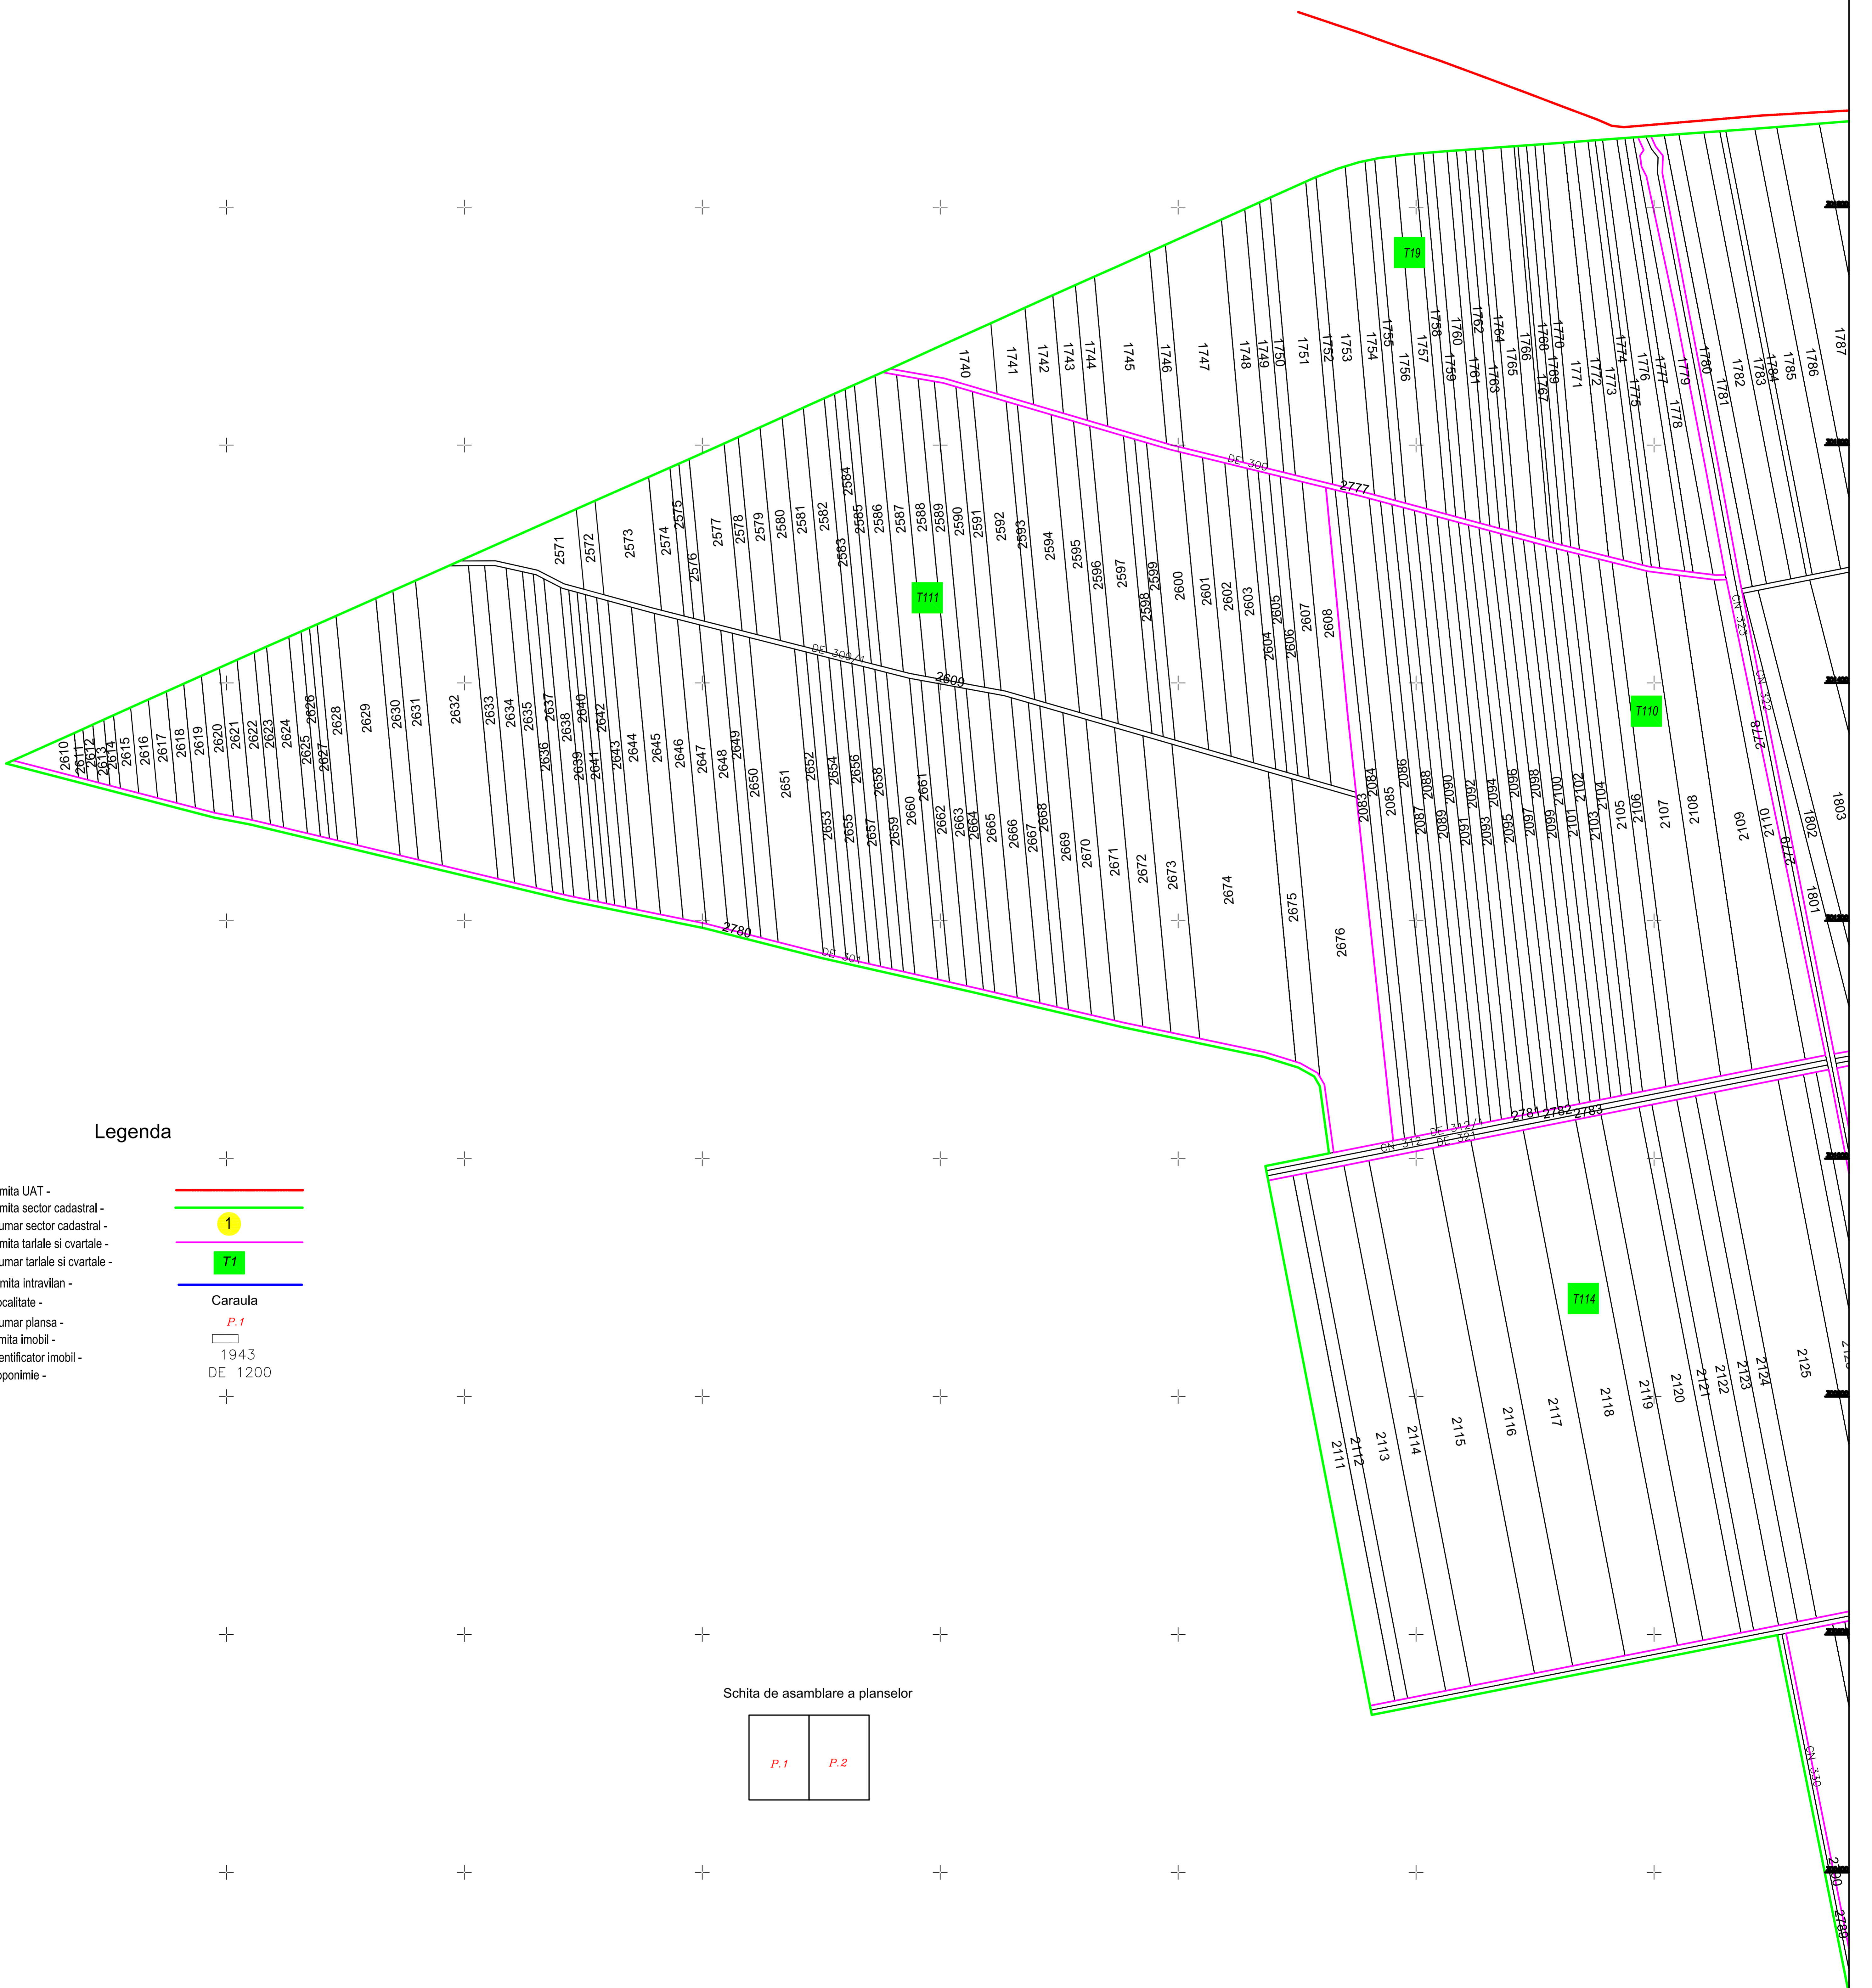

PLAN CADASTRAL

UAT :Caraula

Judetul : Dolj

Sectorul cadastral : 4

Scara : 1 : 2000, sistem de proiectie STEREO 70

Legenda

- Limita UAT -
- Limita sector cadastral -
- Numar sector cadastral -
- Limita tarale si cvarale -
- Numar tarale si cvarale -
- Limita intravilan -
- Localitate -
- Numar plansa -
- Limita imobil -
- Identificator imobil -
- Toponimie -

Schita de asamblare a planselor

Executant
S.C. CARTOTOP S.A.

Data intocmirii planului cadastral:
24.02.2026

"Spre publicare"