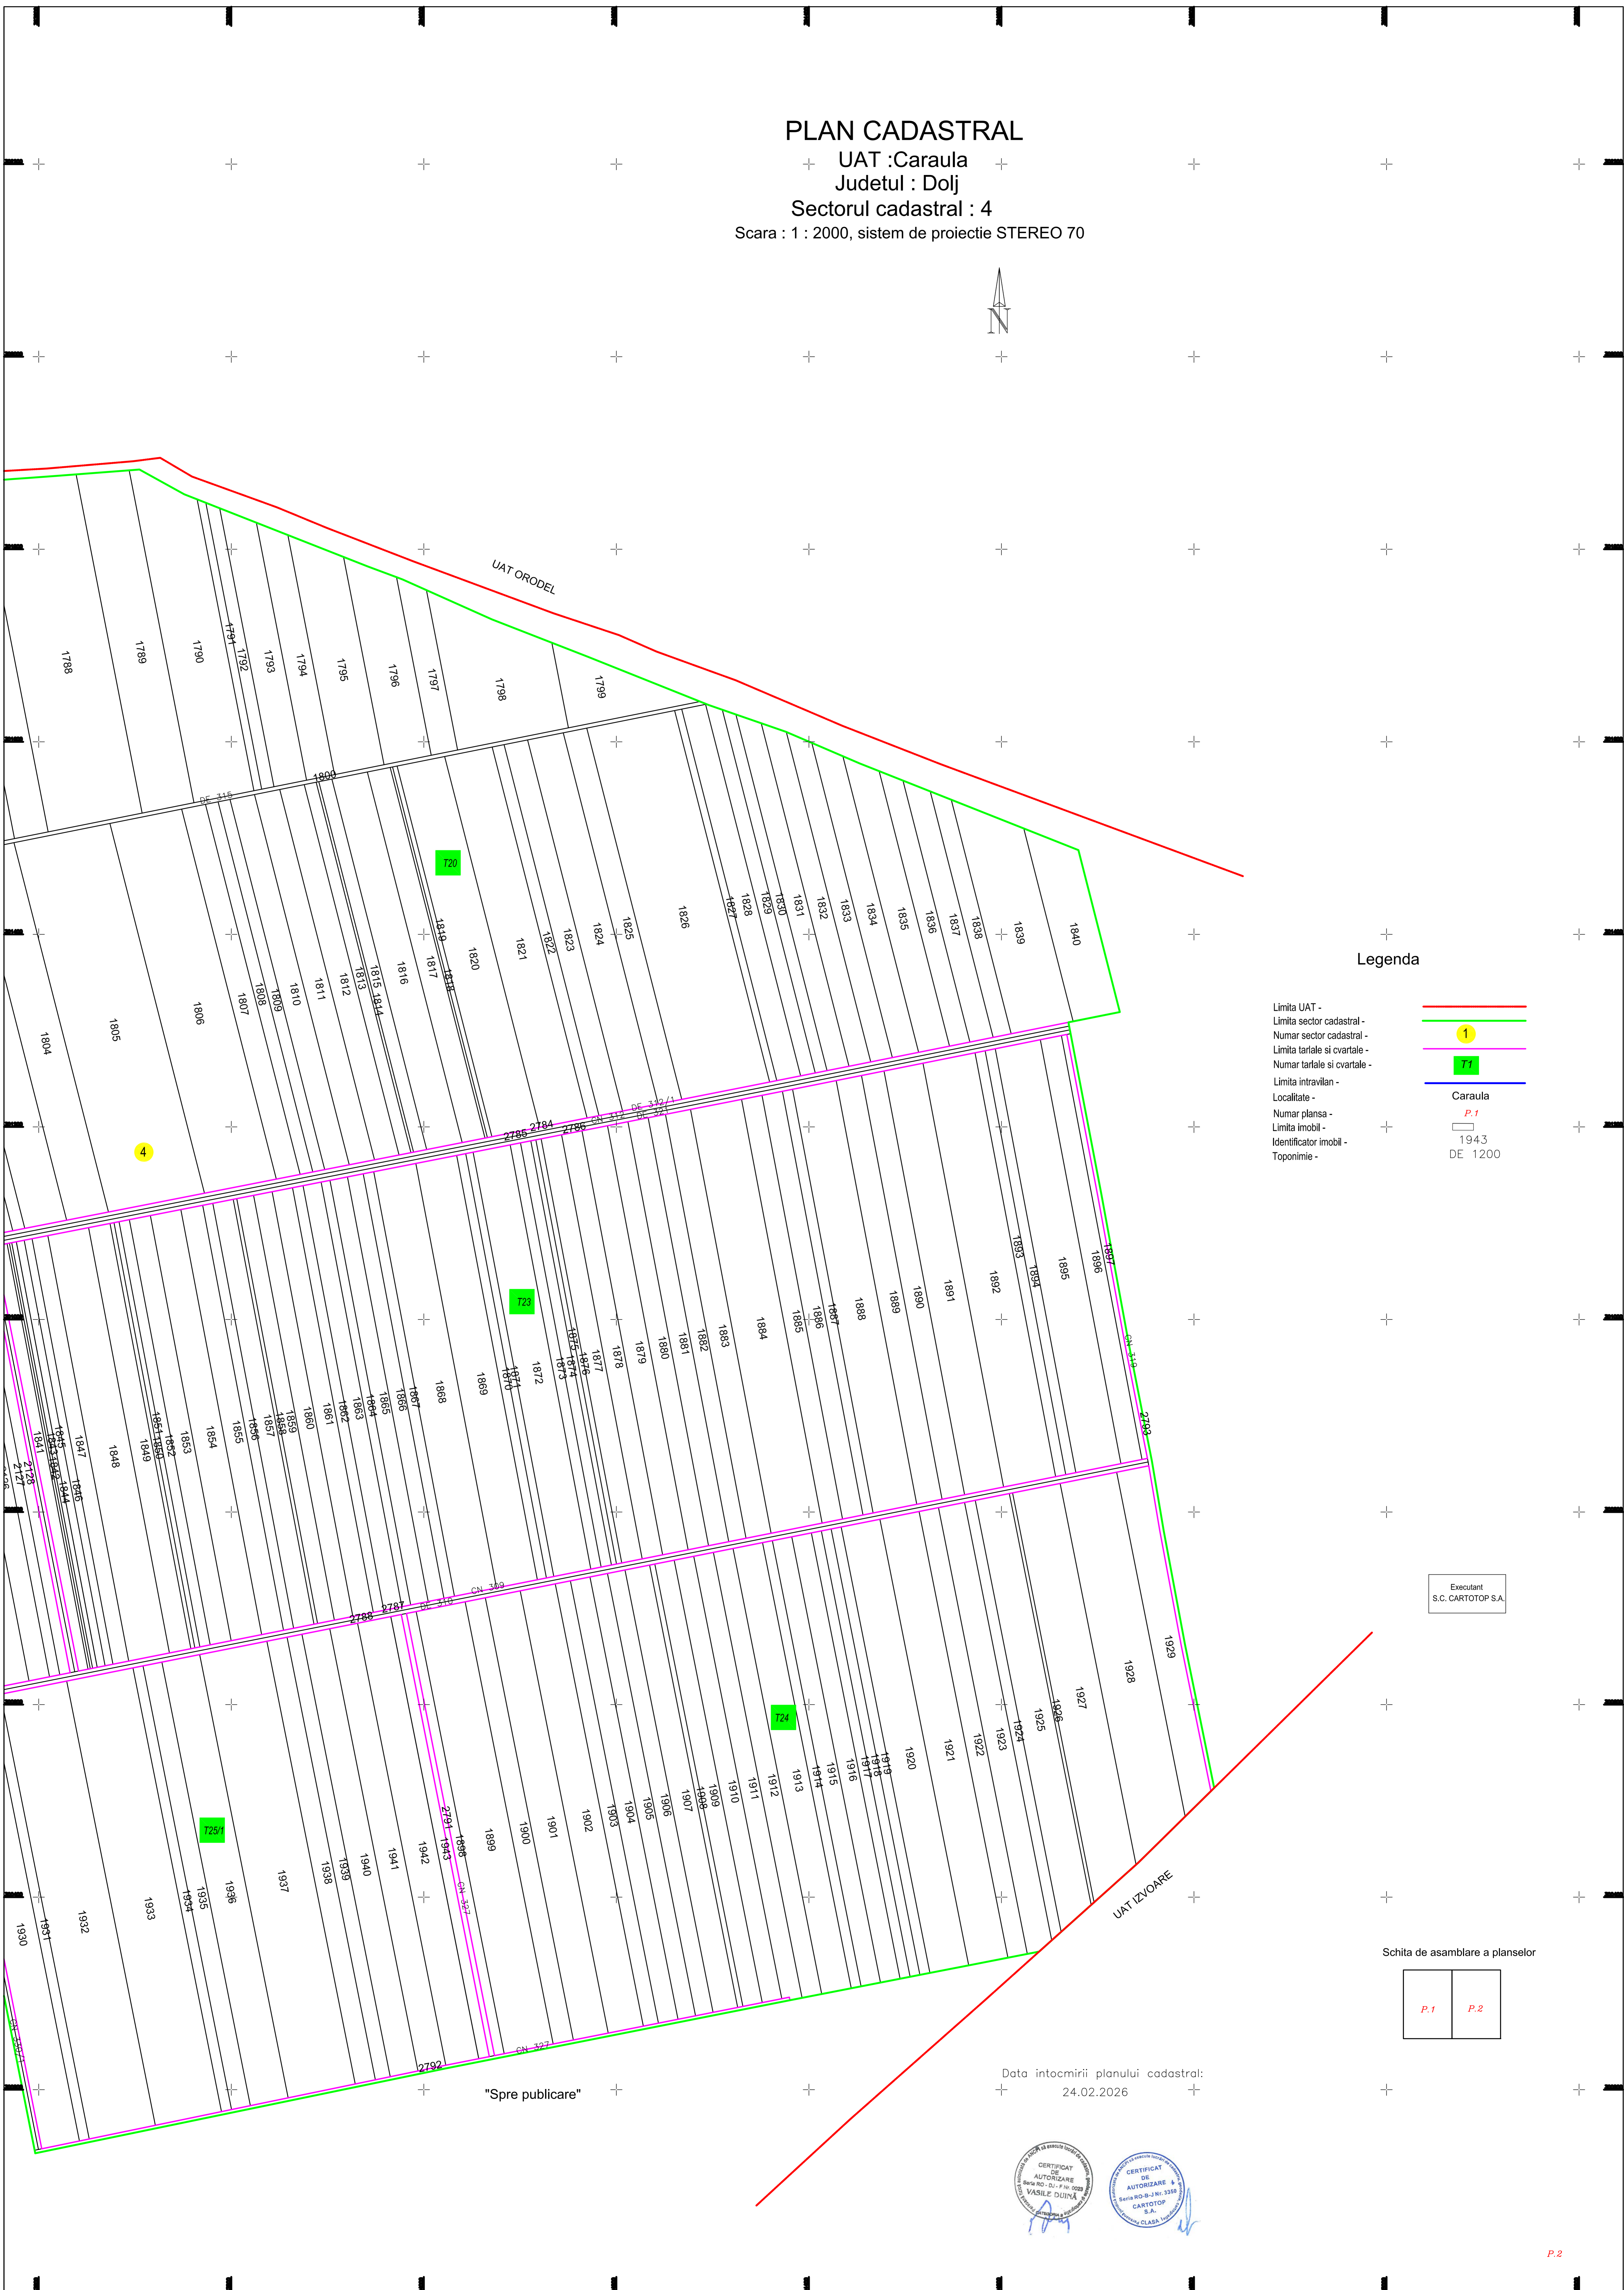

PLAN CADASTRAL

UAT :Caraula

Judetul : Dolj

Sectorul cadastral : 4

Scara : 1 : 2000, sistem de proiectie STEREO 70

Legenda

- Limita UAT -
- Limita sector cadastral -
- Numar sector cadastral -
- Limita tarale si cvartale -
- Numar tarale si cvartale -
- Limita intravilan -
- Localitate -
- Caraula
- Numar plansa -
- Limita imobil -
- Identificator imobil -
- Toponimie -

Executant
S.C. CARTOTOP S.A.

Schita de asamblare a planselor

Data intocmirii planului cadastral:
24.02.2026